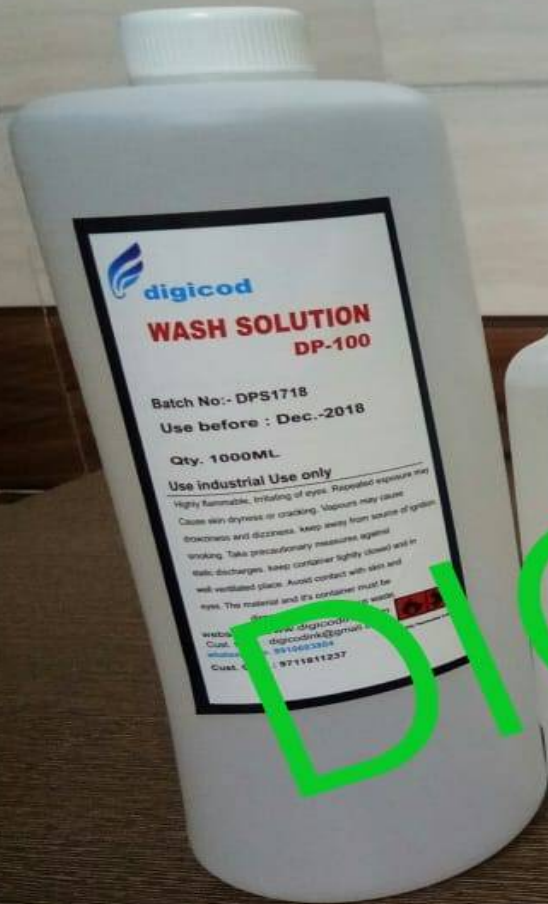

OUR PRODUCTS

Mb. 9311811237
9711811237

DOMINO PRINTER

DOMINO PRINTER CONSUMABLES

DOMINO ORIGINAL INK

Vivo V1 Pro
AI Dual Camera

VIDEOJET PRINTER

VIDEOJET CARTRIDGES