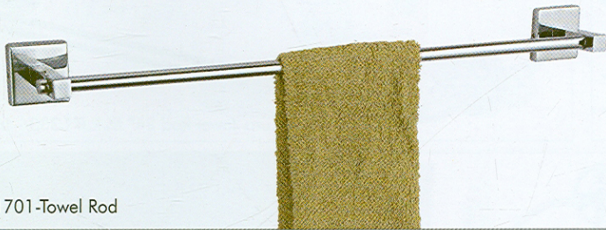

# DOLPHIN BATHROOM SET (S.S)

M.R.P ₹ 784/-

1701-Towel Rod

M.R.P ₹ 541/-

1702-Towel Ring

1703-Soap Dish

1704-Tumbler Holder with Glass

1705-Rob Hook