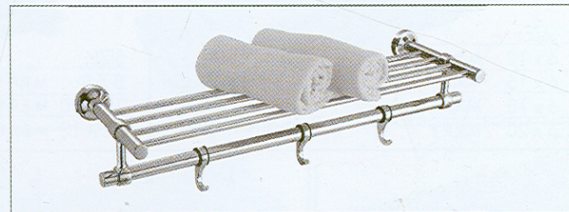

# CENTURY BATHROOM SET (S.S)

M.R.P ₹ 694/-

1801-Towel Rod

M.R.P ₹ 512/-

1802-Towel Ring

1806-Towel Rack

M.R.P ₹ 458/-

M.R.P ₹ 569/-