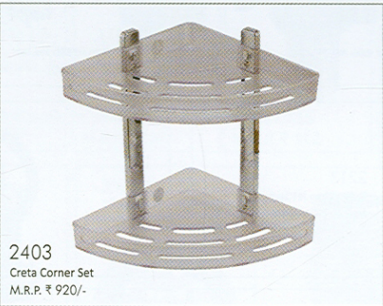

2401
Shower Tube
1mtr- M.R.P ₹ 320/-
1.5 mtr M.R.P ₹ 333/-

2402
Waste Pipe
M.R.P ₹ 48/-

2404
Bottal Trap
M.R.P ₹ 1278/-