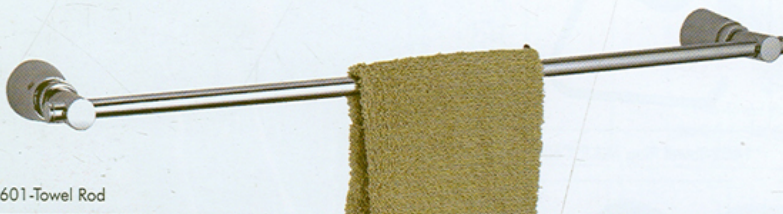

1601-Towel Rod

MARUTI Bathroom Set

M.R.P ₹ 2040/-