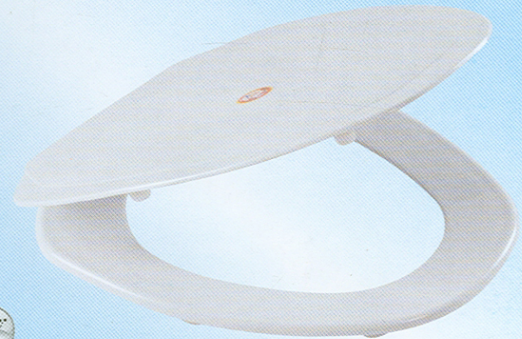

Model : 3615
CASCADE MEGHNA Toilet Seat Cover
M.R.P. ₹ 587/-