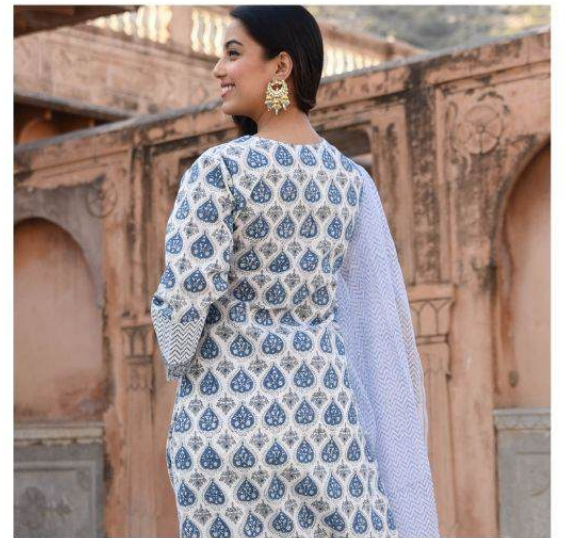

SKU -Berry
Fabric - Rayon
Price -588/-

SKU -Chaaya_Suit

Fabric - Viscose

Price - 614/-

SKU - HandBlock_Suit

Fabric - Viscose

Price - 604/-

SKU -Indigo_Blue
Fabric - Rayon
Price -588/-