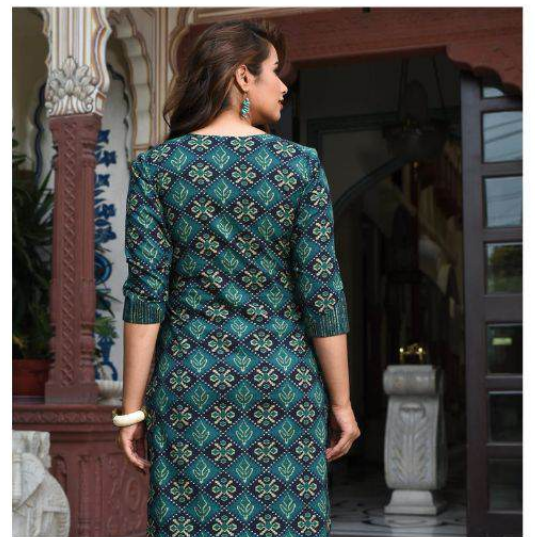

SKU -Surya_Suit

Fabric - Viscose

Price -614 /-

SKU -Swati_Suit

Fabric - Viscose

Price -604 /-

SKU -Tanvi_Suit

Fabric - Rayon