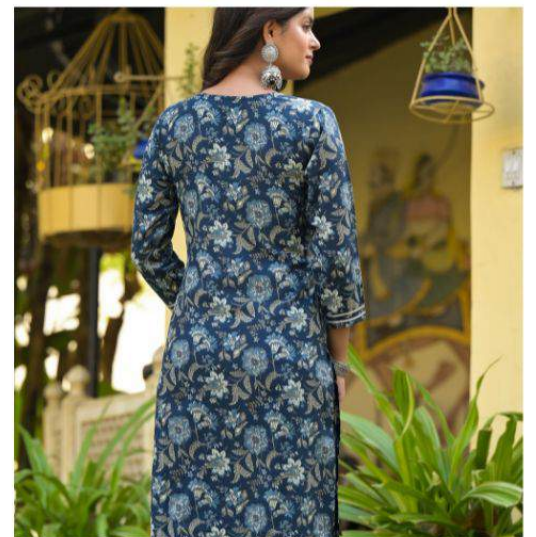

Fabric - Rayon

Price - 735/-

SKU -Pallavi_Suit

Fabric - Viscose

Price - 735/-

SKU -HRS_10002

Fabric - Viscose

Price -630/-