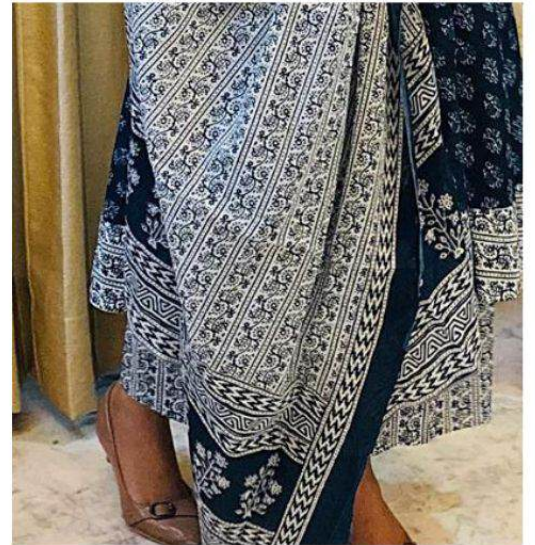

SKU -Riya_Blue

Fabric - Rayon

Price - 630/-