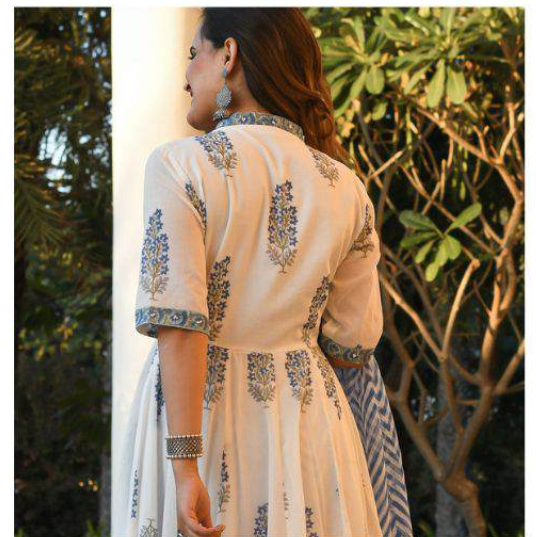

Fabric - Rayon

Price - 709/-

SKU - Shakti Suits

Fabric - Rayon

Price - 593/-

SKU - Sofia Suit

Fabric - Rayon

Price -630 /-