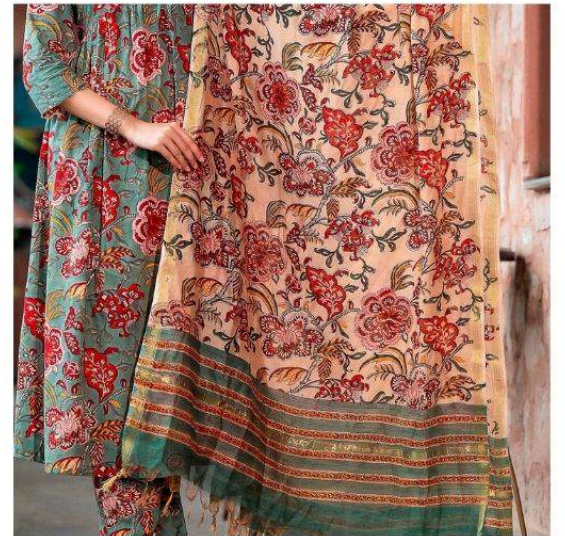

SKU -Croset_Suit

Fabric - Rayon

Price - 709/-

SKU -Devi Suit
Fabric - Viscose
Price - 709/-

SKU -Floral_Suit

Fabric - Rayon

Price - 588/-

SKU - Gori_Suit