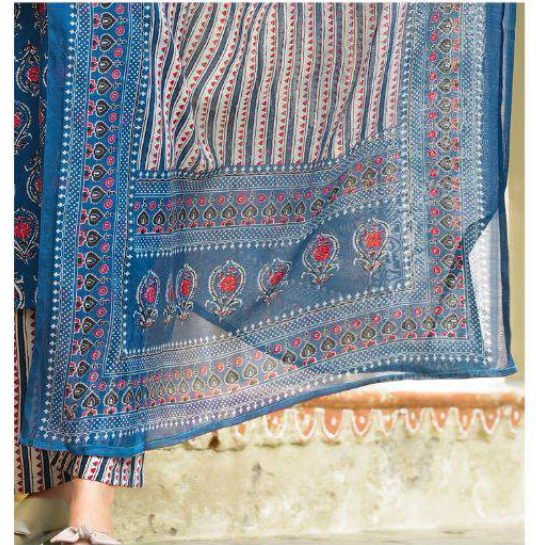

SKU - Sofia Suit

Fabric - Rayon

Price -630 /-