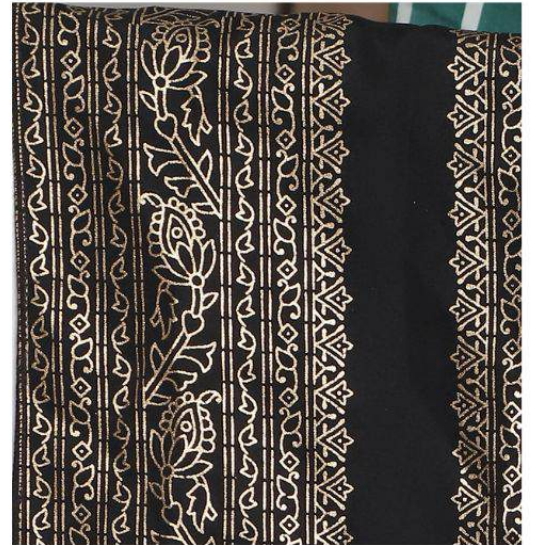

SKU -HRS_10010
Fabric - Cotton Blend
WSP -578/-

SKU -HRS_10012
Fabric - Cotton Blend
WSP -578/-

SKU -HRS_10013
Fabric - Cotton Blend
WSP -578/-

SKU -HRS_10014
Fabric - Cotton Blend
WSP -578/-

SKU -HRS_10016
Fabric - Cotton Blend
WSP -578/-

SKU -HRS_10011
Fabric - Cotton Blend
WSP -578/-

SKU -HRS_10017
Fabric - Cotton Blend
WSP -578/-

SKU -HRS_10018
Fabric - Cotton Blend
WSP -578/-

SKU -HRS_10019
Fabric - Cotton Blend
WSP -578/-

SKU -HRS_10020
Fabric - Cotton Blend
WSP -578/-

SKU -HRS_10021
Fabric - Cotton Blend
WSP -578/-

SKU -HRS_10022
Fabric - Cotton Blend
WSP -578/-

SKU -Alia Suit
Fabric - Viscose
Price -630/-

SKU - Kasturi_Suit

Fabric - Rayon

Price - 761/-

SKU -Dia_Suit
Fabric - Rayon
Price - 735/-