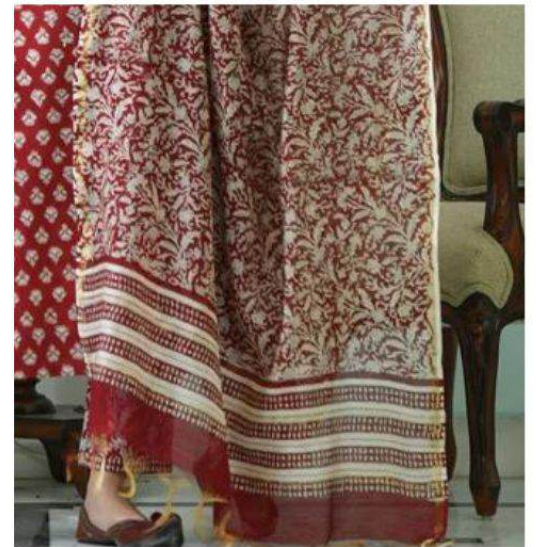

Fabric - Viscose

Price - 609/-

SKU -Rashmika_Suit

Fabric - Viscose

Price - 609/-

SKU - Simran_maroon

Fabric - Rayon

Price -609 /-