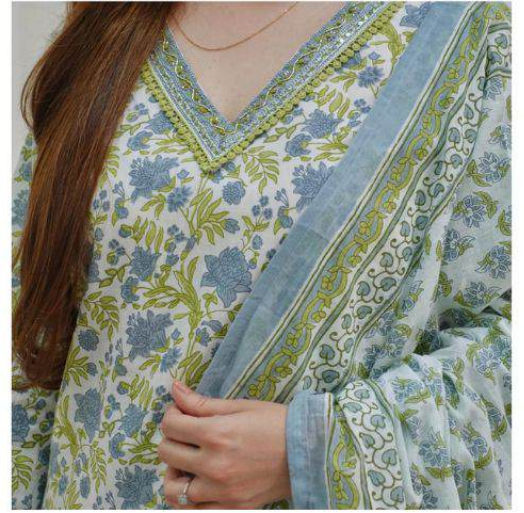

Price - 683/-

SKU - Naaz_Suit

Fabric - Viscose

Price - 609/-

SKU -Navya_Suit

Fabric - Rayon

Price - 620/-

SKU -Padma_Suit

Fabric - Viscose

Price - 604/-

SKU -Pinky_Suitt

Fabric - Viscose

Price - 630/-

SKU - Pushpa_Black

Fabric - Rayon

Price - 599/-