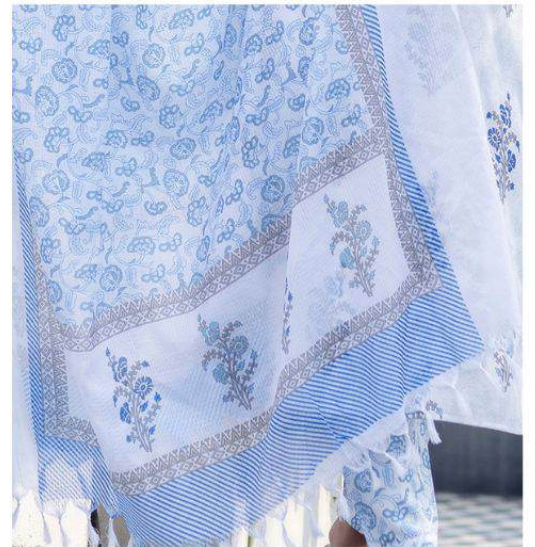

Price - 588/-

SKU -Yellow Shiburi
Fabric - Rayon
Price -593/-

SKU - Navyblue Shiburi

Fabric - Rayon

Price - 593/-

SKU -Amolika Suit

Fabric - Viscose

Price -630/-