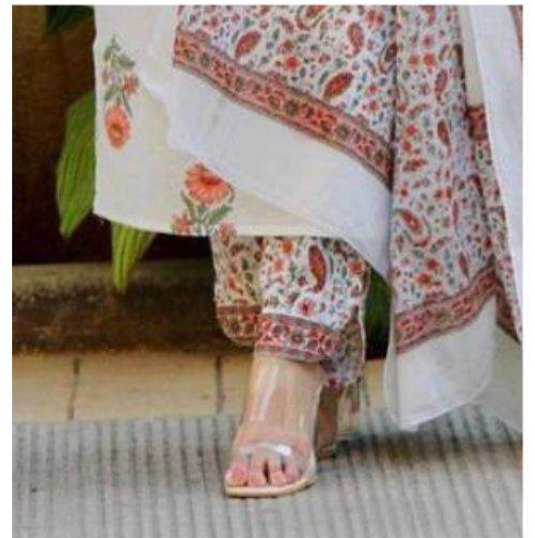

SKU -Swati_Suit

Fabric - Viscose

Price -604 /-