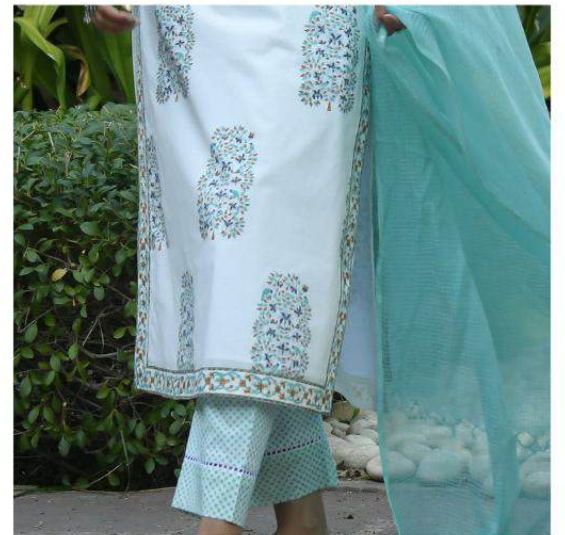

Price - 588/-

SKU - Banno suit

Fabric - Viscose

Price - 609/-

SKU -Blue_Bird

Fabric - Rayon

Price - 588/-

SKU -BU_SkySet