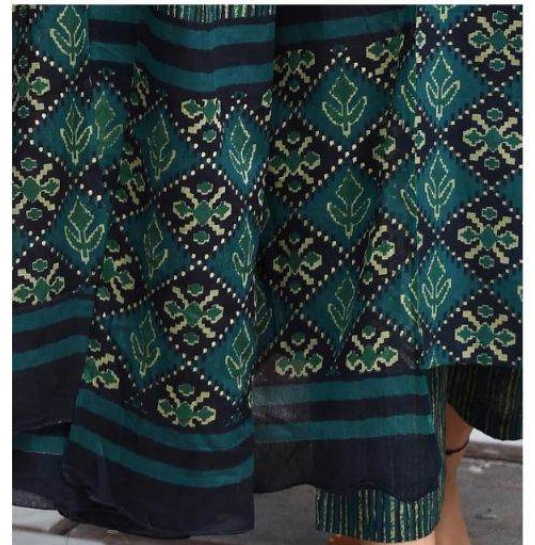

SKU -Surya_Suit

Fabric - Viscose

Price -614 /-

SKU -Swati_Suit

Fabric - Viscose

Price -604 /-

SKU -Tanvi_Suit

Fabric - Rayon