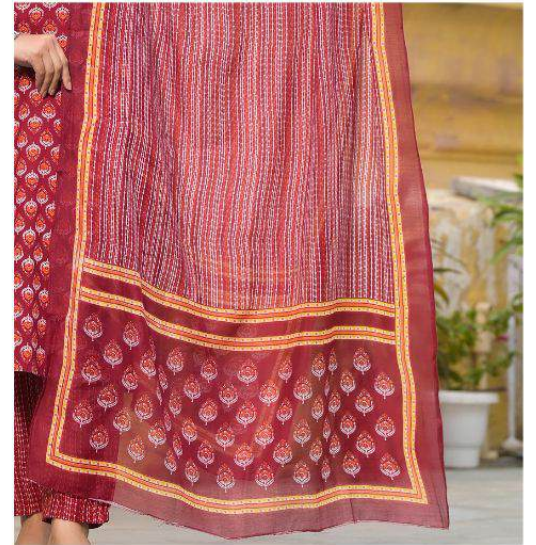

Price -604 /-

SKU -Tulsi_Suit

Fabric - Viscose

Price -630/-

SKU -Vaibhavi_Suit
Fabric - Rayon
Price -630/-

SKU -Vaishnavi_Suit
Fabric - Rayon
Price -656/-

SKU -White_Block

Fabric - Viscose