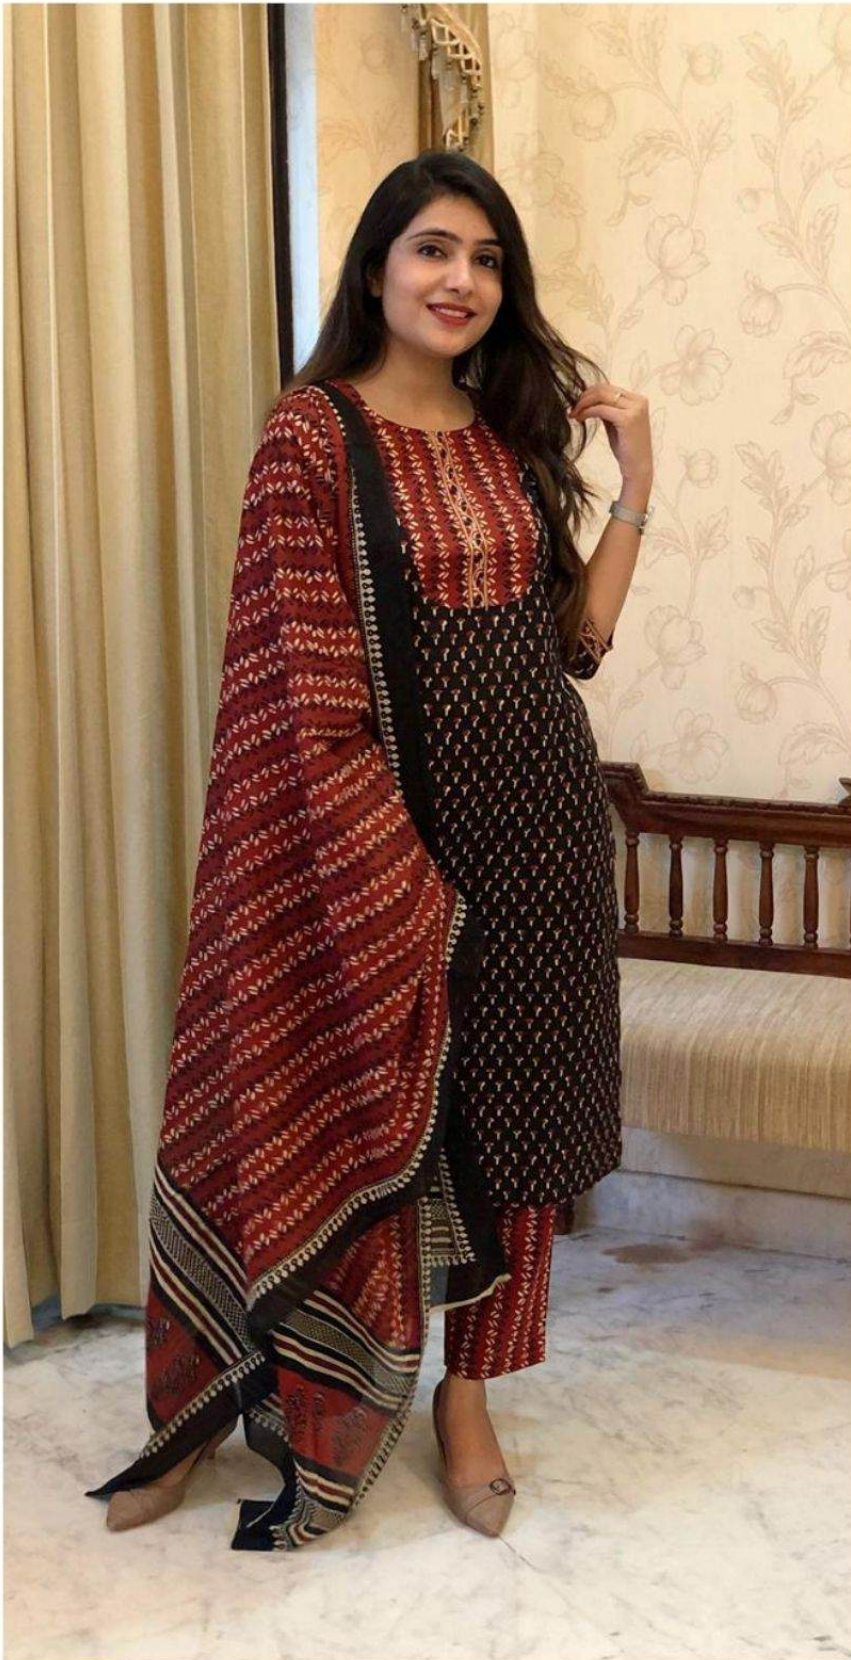

SKU - Light Green
Fabric - Cotton Blend
Price - 525/-

SKU - Madhubala Suit

Fabric - Rayon

Price - 620/-

SKU - Mahendi_Suit

Fabric - Rayon

Price - 604/-

SKU - Maroon_Block