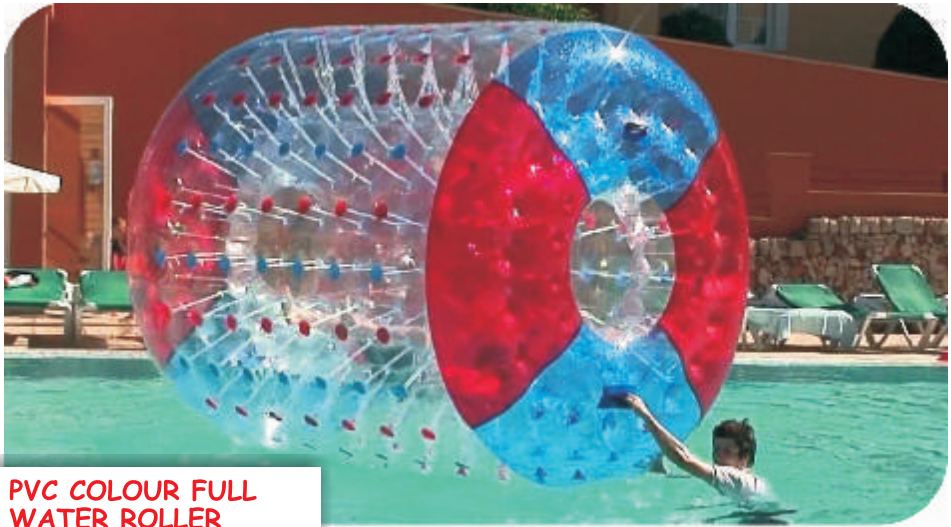

**PVC WATER POOLS**

Size : 20x20x1.8 Feet  
Item Code : AD672  
MRP. : 119999/-

**PVC WATER POOLS**

Size : 25x25x1.8 Feet  
Item Code : AD674  
MRP. : 139999/-

**PVC WATER POOLS**

Size : 30x30x1.8 Feet  
Item Code : AD676  
MRP. : 159999/-

**PVC COLOUR FULL  
WATER ROLLER**

Size : 8X8 Feet  
Item Code : AD692  
MRP. : 72999/-

**ZORB WATER BALL**

Size : Ø 2 Meter (6 Feet)  
Item Code : AD694  
MRP. : 35999/-

Handwritten blue scribbles on a yellow background.