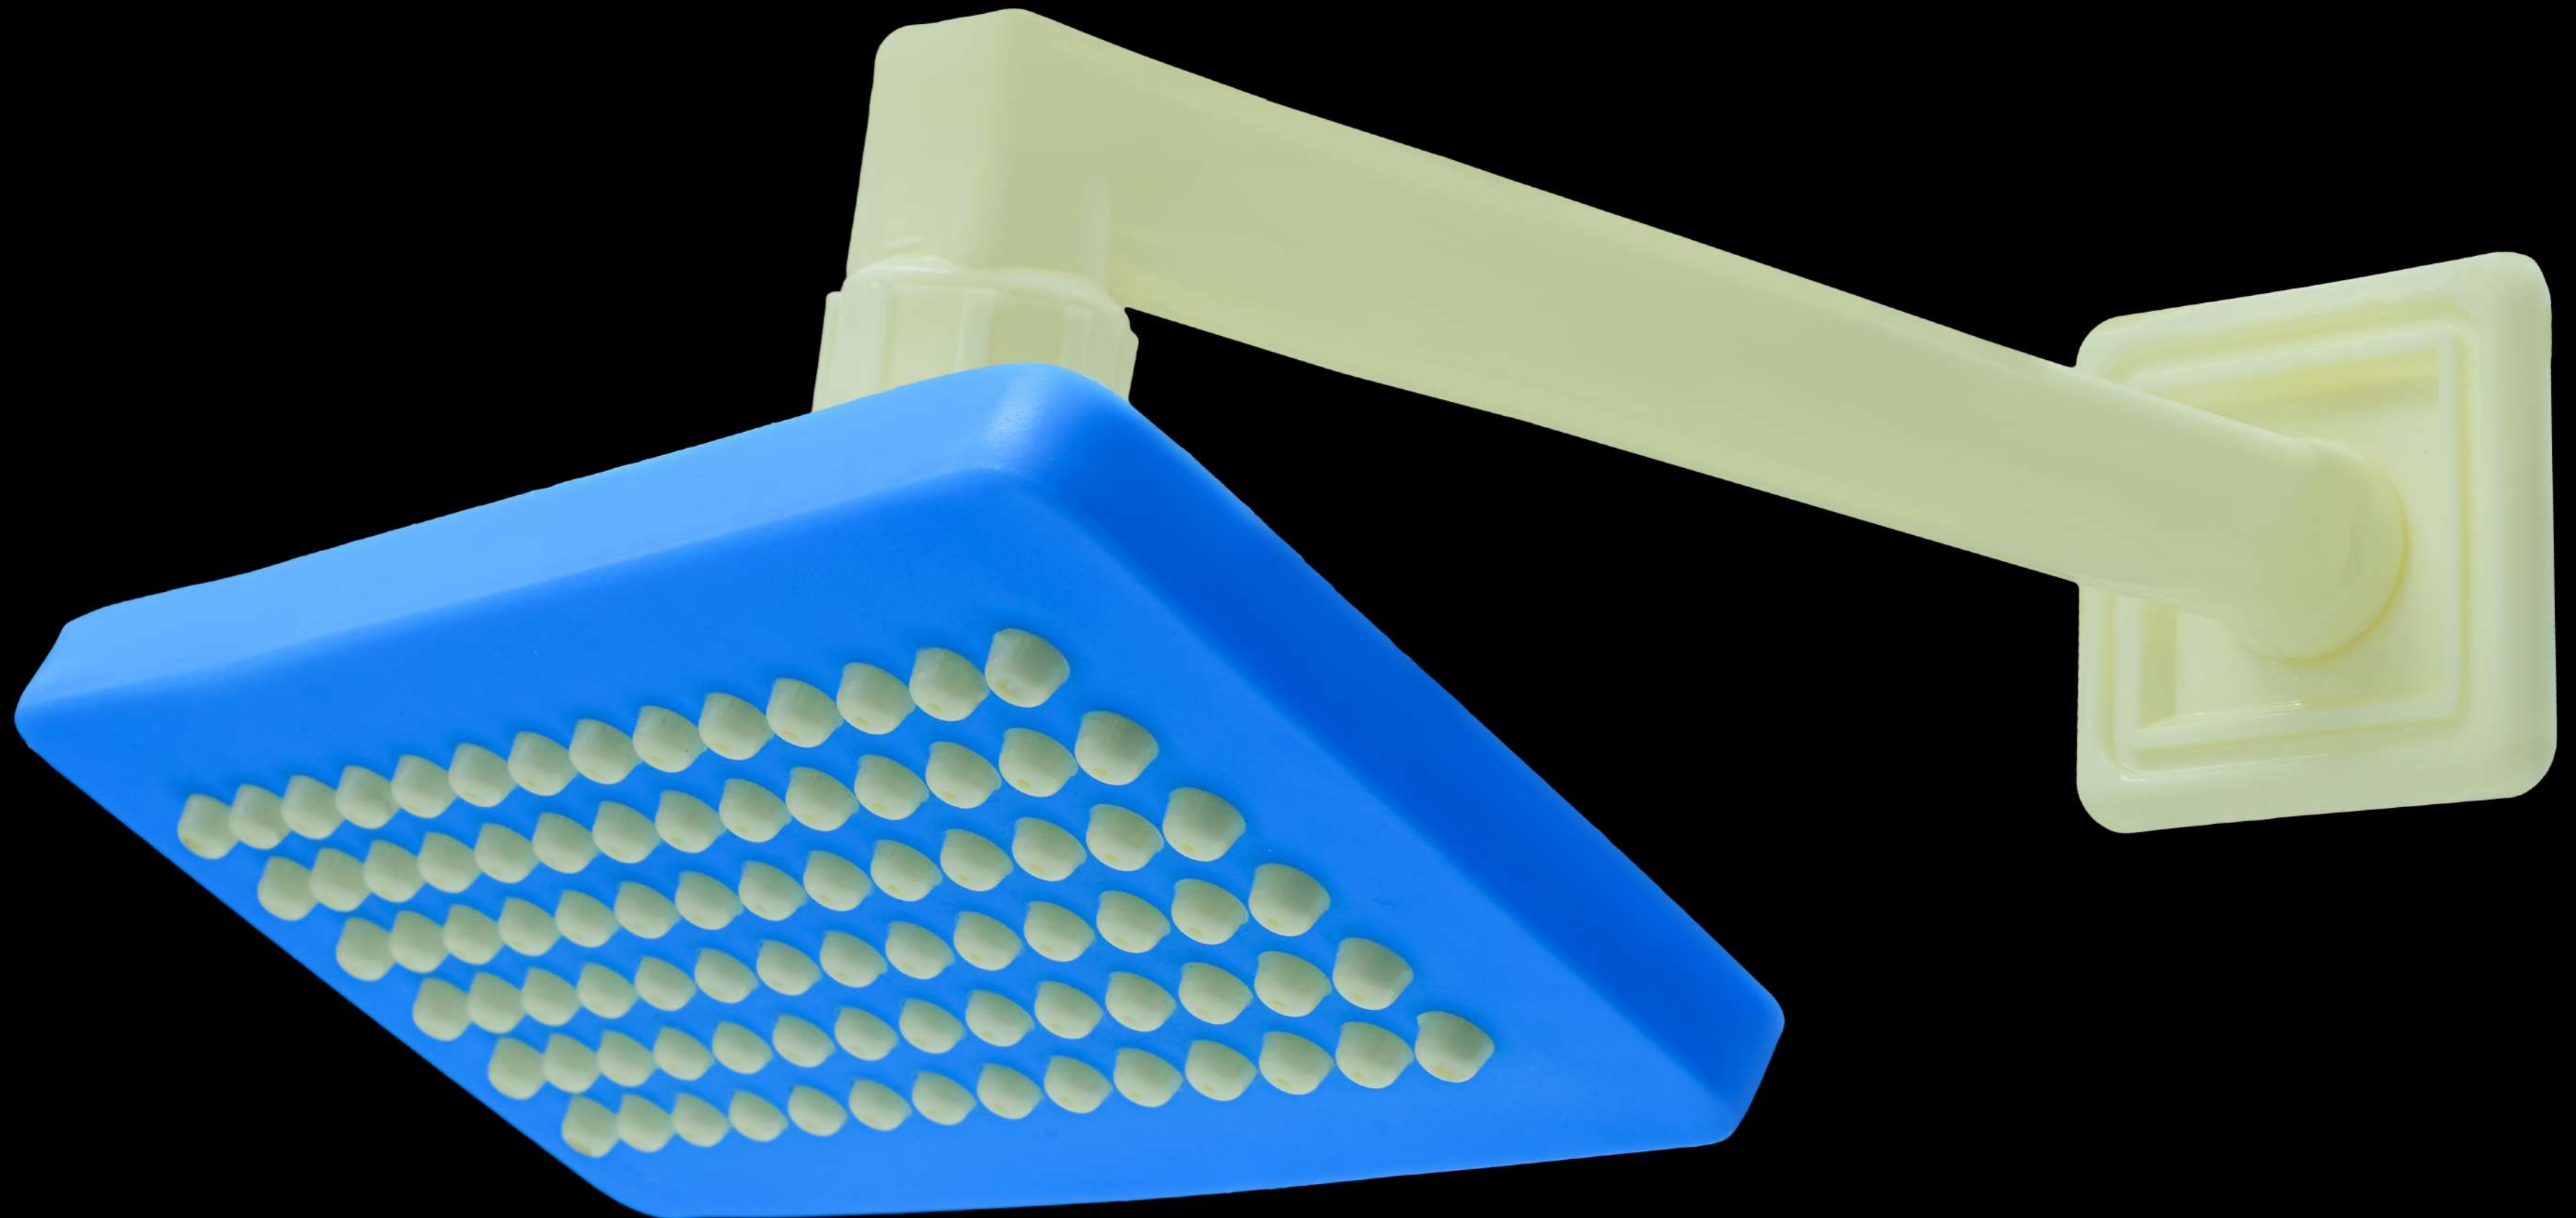

# Delux Shower

In Box 8 Pis.  
Master packing 320 Pis.

3 X 6

In Box 6 Pis.  
Master packing 240 Pis.

3 X 6

In Box 6 Pis.  
Master packing 240 Pis.

3 X 6

In Box 6 Pis.  
Master packing 240 Pis.