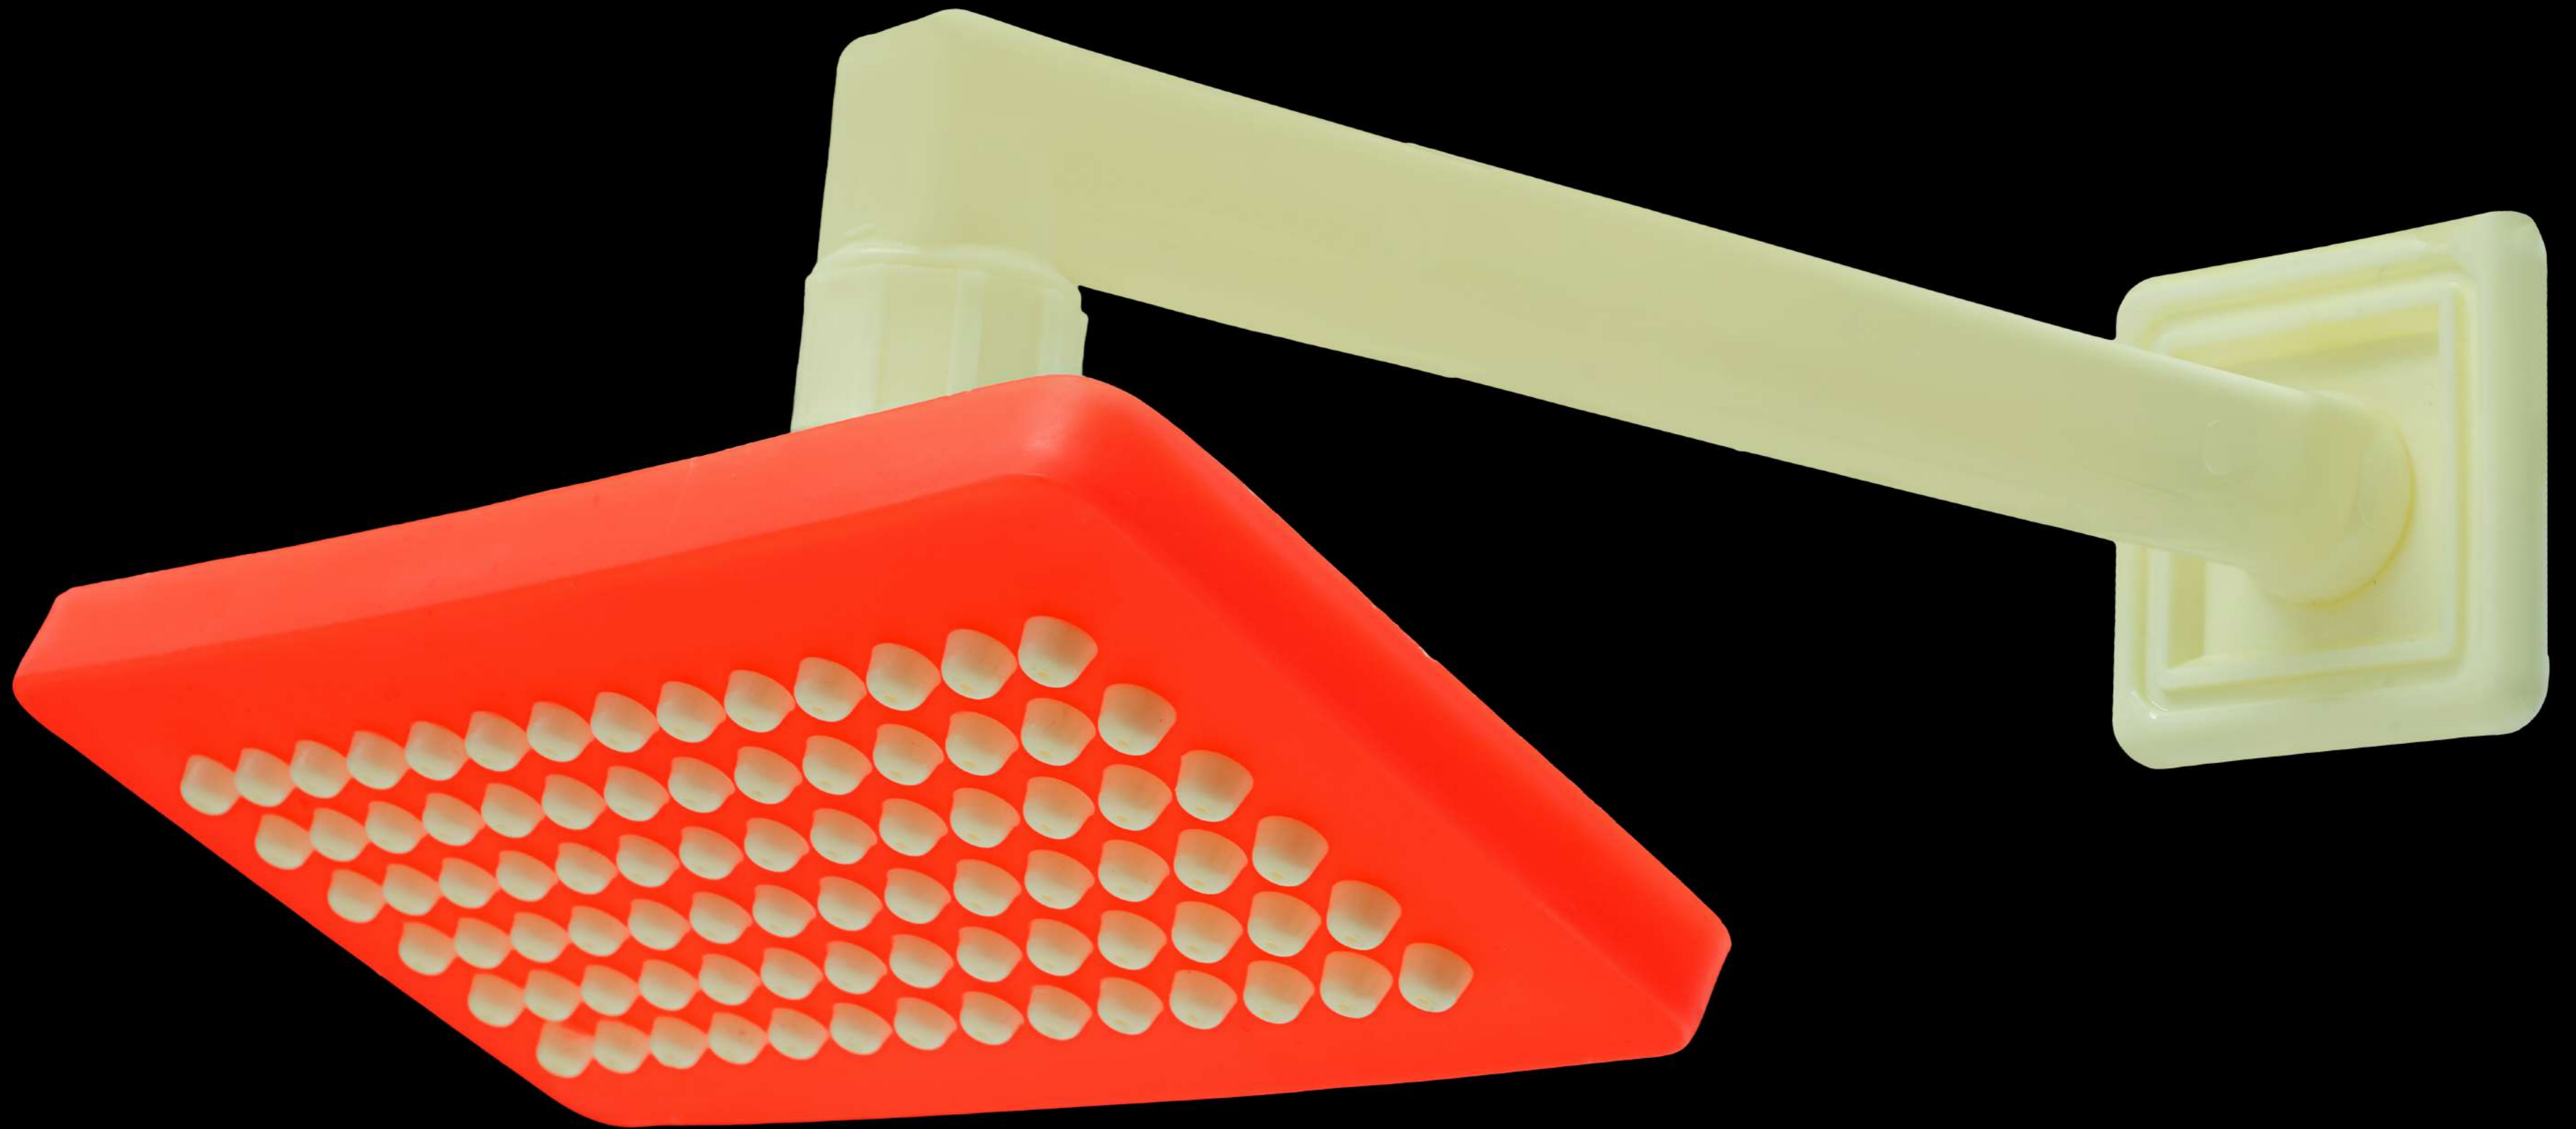

3 X 6

In Box 6 Pis.
Master packing 240 Pis.