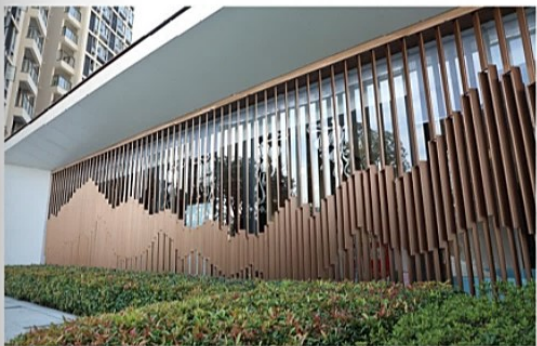

高端艺术庭院大门  
CDM-036

理性思考，浪漫表达。  
于凝练的建筑形态中，  
用诗心高意细勾勾勒，构  
筑出融纳美学与功能，  
自由与舒适并存的建筑作品。

登堂入室  
只爲您  
錦上添花

⊕ CDM-051

onew metal  
onew-metal.com

錦只登  
上為堂  
添您入  
花室

高維特藝術設計  
CDM-062

高維特藝術設計  
CDM-063