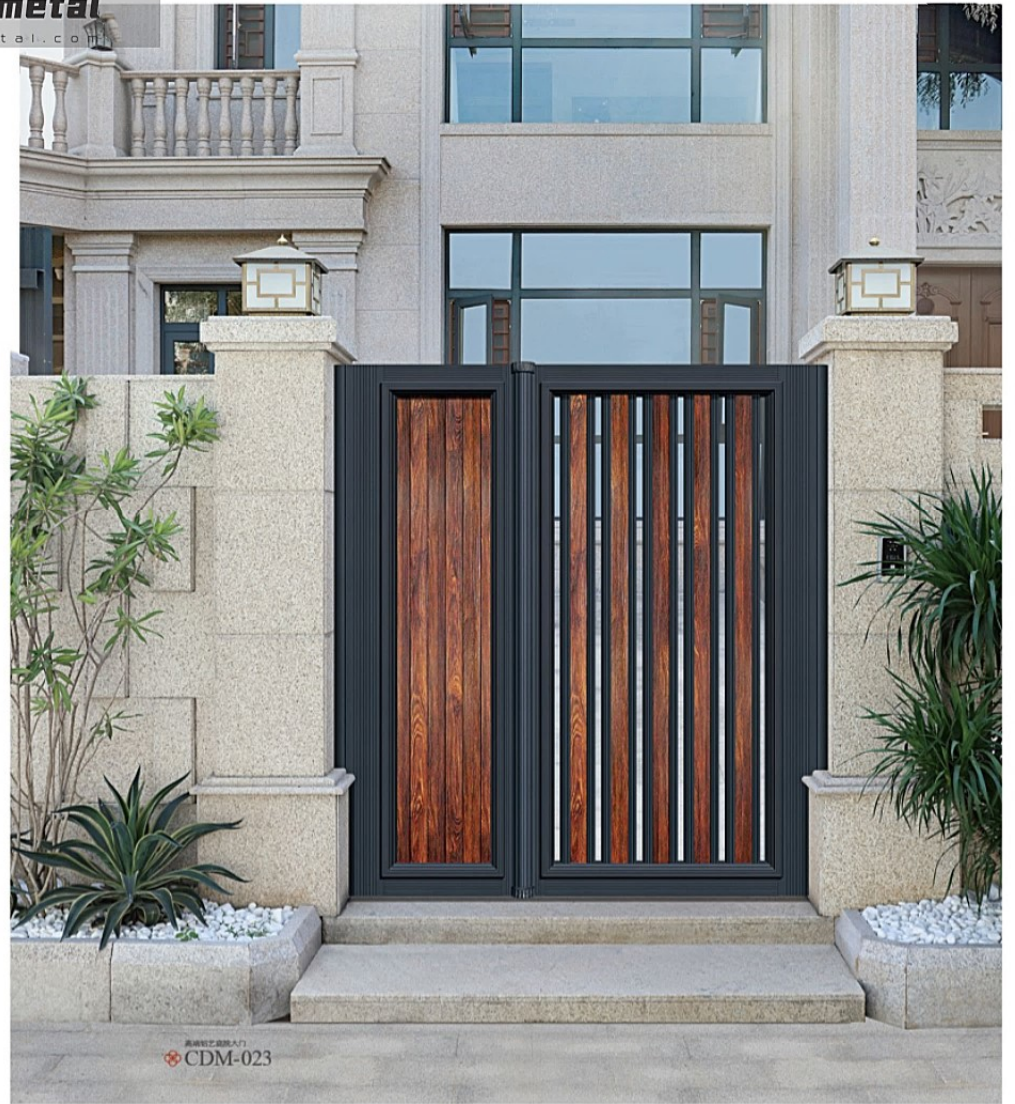

onew metal  
onew-metal.com

**onew metal**  
onew-metal.com

高爾頓之鐵門 CDM-022

高爾頓之鐵門 CDM-023

**onew metal**  
onew-metal.com

素簡禪意  
氣質非凡

CHINA  
2018

超·达·门

高端轻奢铁艺大门  
CDM-026

“对自然美抱有直接兴趣，  
永远是心地善良的标志”。  
运用框架的手法，塑造山水禅意与  
桃园仙境，并将这种山水间的故事  
与对生活的热忱带入到访者的  
生命之中——

onew metal  
onew-metal.com

非凡門第  
傳承國風之美

高爾美金屬大門  
CDM-032

onew metal  
onew-metal.com

高端艺术庭院大门  
CDM-035