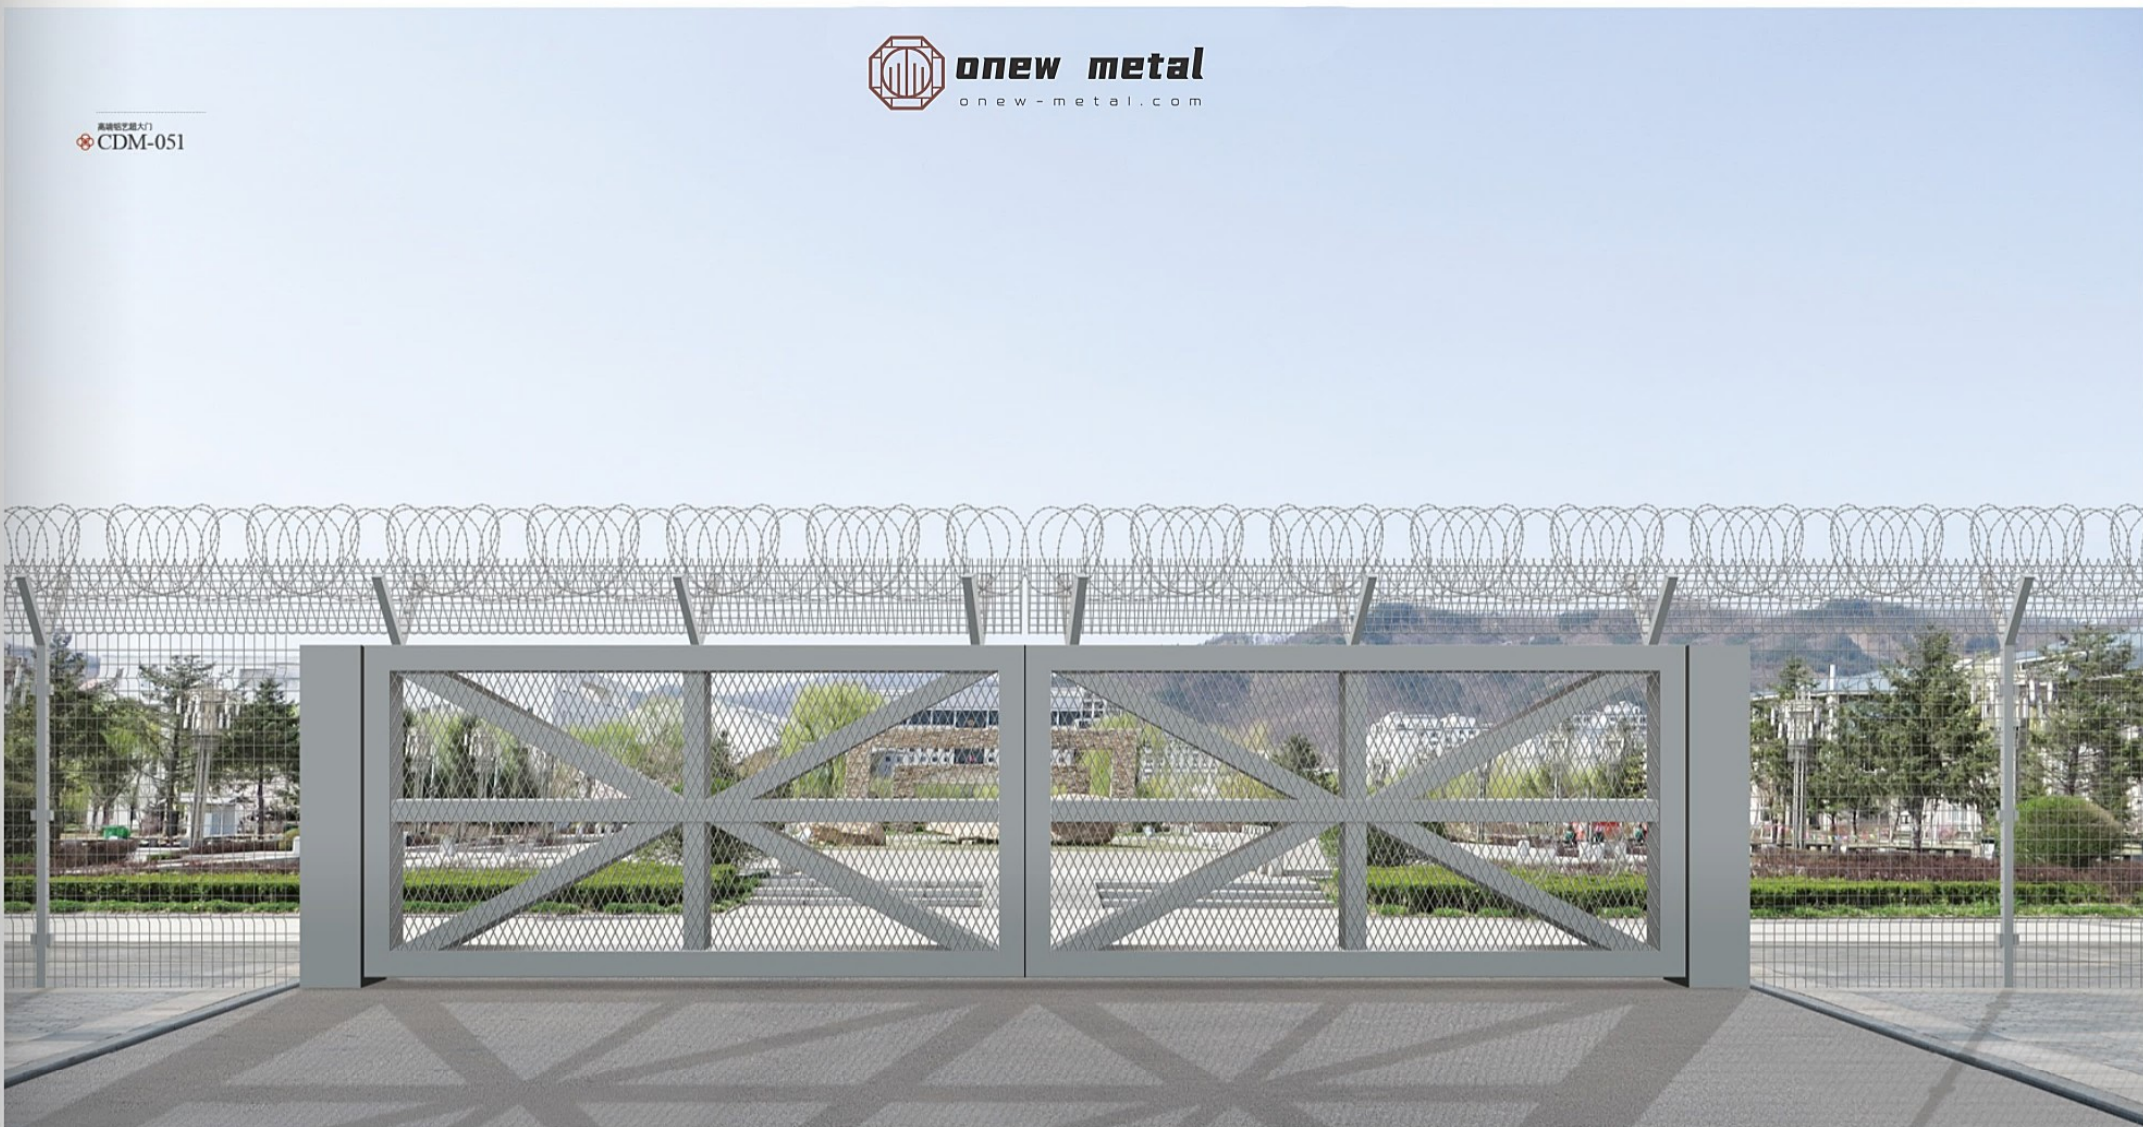

高端轻奢铁艺大门  
CDM-026

“对自然美抱有直接兴趣，  
永远是心地善良的标志”。  
运用框架的手法，塑造山水禅意与  
桃园仙境，并将这种山水间的故事  
与对生活的热忱带入到访者的  
生命之中——

onew metal  
onew-metal.com

非凡門第  
傳承國風之美

高爾美金屬大門  
CDM-032

onew metal  
onew-metal.com

高端艺术庭院大门  
CDM-035

高端艺术庭院大门  
CDM-036

理性思考，浪漫表达。  
于凝练的建筑形态中，  
用诗心高意细勾勾勒，构  
筑出融纳美学与功能，  
自由与舒适并存的建筑作品。

登堂入室  
只爲您  
錦上添花

⊕ CDM-051

onew metal  
onew-metal.com

錦只登  
上為堂  
添您入  
花室

高維特藝術設計  
CDM-062

高維特藝術設計  
CDM-063