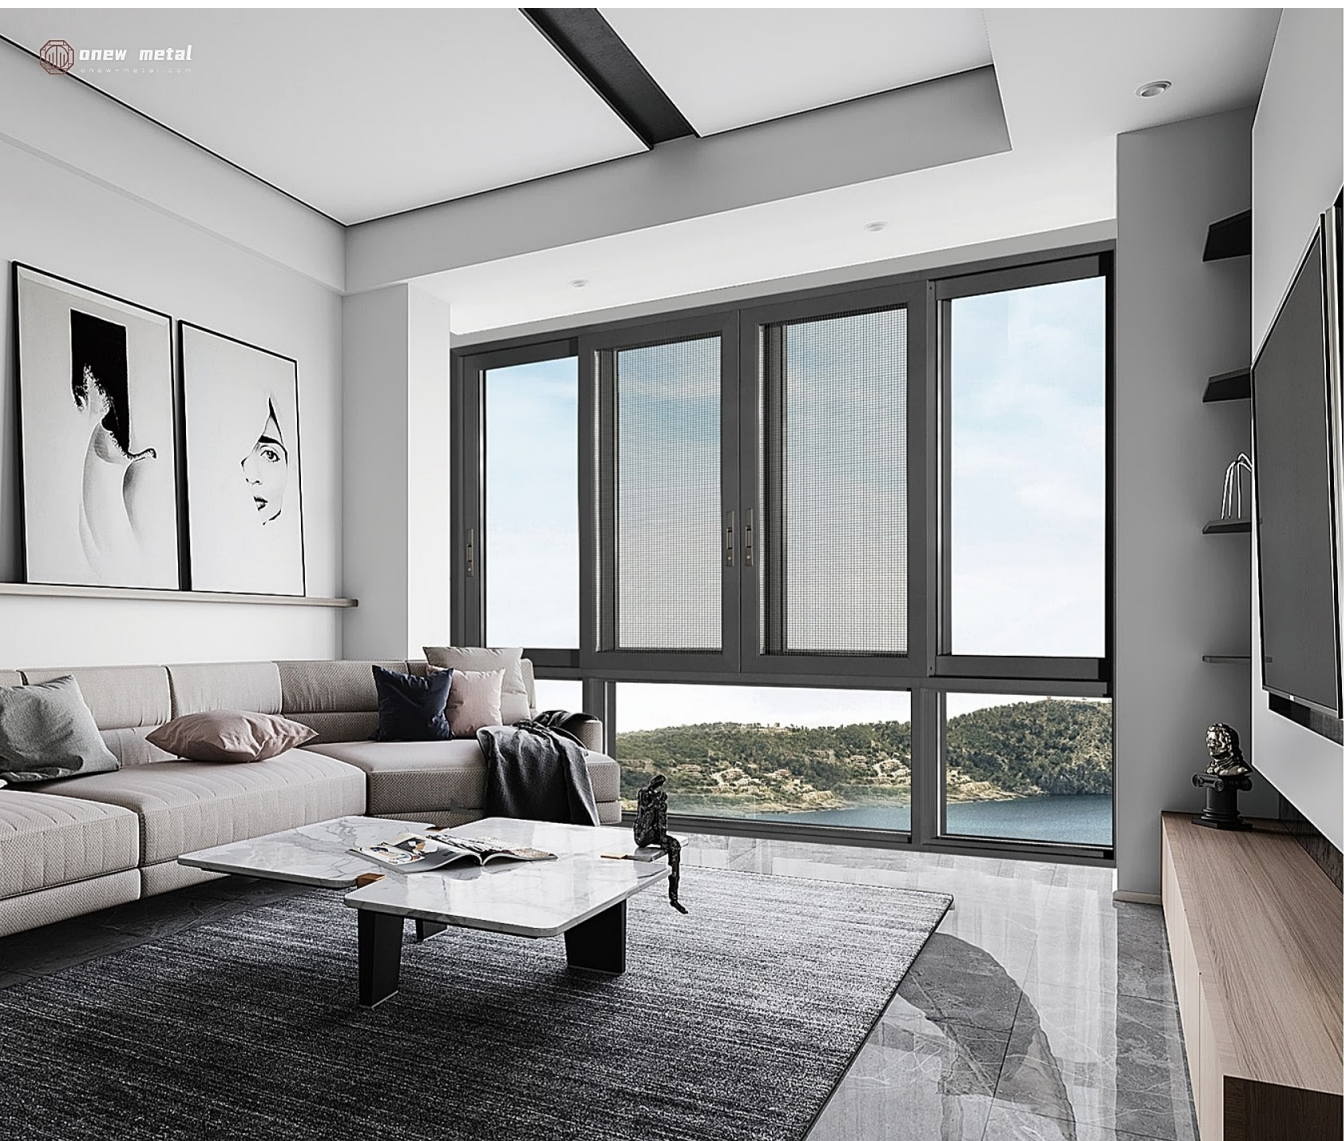

ROYAL VIEW 135 BROKEN BRIDGE SLIDING WINDOW

御景 135 断桥推拉窗

PRODUCT CONFIGURATION

产品配置:

- 排水系统: 高低式排水设计, 排水更顺畅
- 五金标配: 标配自动双点锁, 默认自带儿童锁功能
- 隔热胶条: 优质密封隔热胶条, 隔热性能极佳
- 外观设计: 门扇嵌入式设计
- 玻璃标配: 5mm+12A+5mm 中空钢化玻璃

- 隔音性能好
静音隔音
降噪静音
- 保温性能好
冬暖夏凉
舒适节能
- 水密性能好
狂风暴雨
不受困扰
- 安全性能
进口优质
五金配件
- 抗风压性强
严密防风
设计
- 气密性好
标准漏气
PM2.5