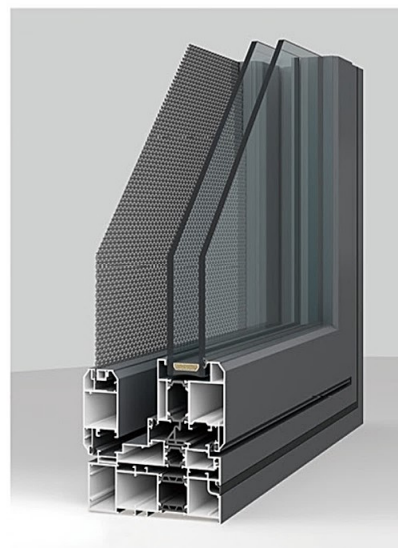

RESPECT 133

WINDOW SCREEN WITH EXTERNAL OPENING

尊致 133 窗纱一体外开窗

PRODUCT CONFIGURATION

产品配置:

排水系统: 隐藏式排水, 防倒灌, 且带排水装饰盖板
五金标配: 优质五金配件, 防腐、防盗性能卓越
隔热胶条: 多腔体隔热胶条, 隔热性能卓越
外观设计: 欧式压线款式, 独特的外形设计
玻璃标配: 5mm+27A+5mm 中空钢化玻璃

隔音性能好
静音隔音
降噪静音

保温性能好
冬暖夏凉
隔热节能

水密性能佳
狂风暴雨
不变原状

安全性能
进口优质
五金配件

抗风压性强
严密防风
设计

气密性良好
标准漏气
PM2.5

产品颜色 PRODUCT COLOR

外色 Outer color:

内色 Inner color: