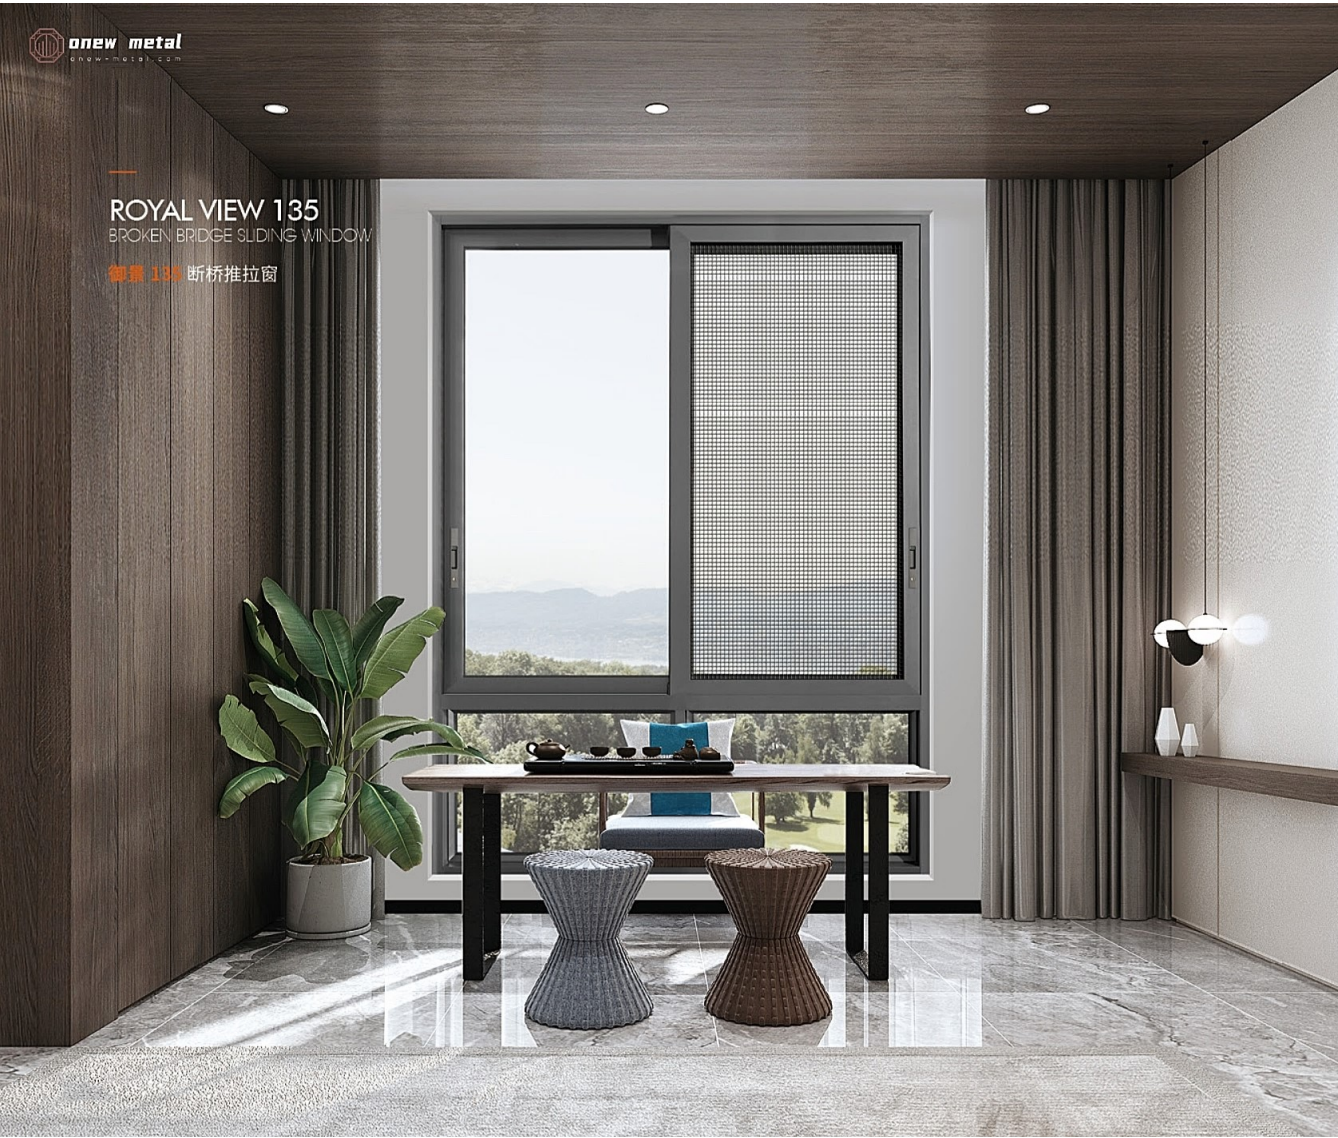

产品颜色 PRODUCT COLOR

外色 Outer color:

- 金属灰
- 咖啡
- 浅砂灰
- 香槟金

内色 Inner color:

- 金属灰
- 咖啡
- 浅砂灰
- 香槟金
- 黑色
- 象牙白

ROYAL VIEW 135
BROKEN BRIDGE SLIDING WINDOW

御景 135 断桥推拉窗

WINDOW DIAGRAM 窗型图