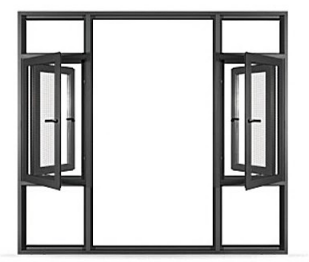

全【芯】升级
完美呈现

FULL [CORE] UPGRADE
PERFECT PRESENTATION

onew metal
onew-metal.com

CHINESE JANE 119
WINDOW SCREEN WITH EXTERNAL OPENING

中筒 119 窗纱一体外开窗

PRODUCT CONFIGURATION

产品配置:

- 排水系统: 隐藏式排水设计, 防倒灌, 外形更美观
- 五金标配: 无底座执手, 简约大气
- 隔热胶条: 优质密封隔热胶条, 隔热性能极佳
- 外观设计: 简洁的线条和轻盈的设计, 突出极简风格
- 玻璃标配: 5mm+27A+5mm 中空钢化玻璃