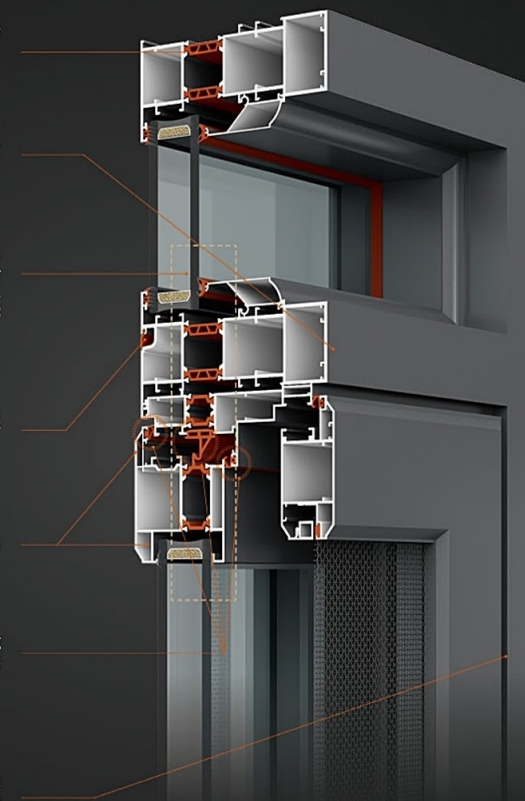

双平框设计

平开窗的窗扇与窗框完全平齐，实现结构性突破，完美的提升了整窗的气密水密性能及使用安全性，外形美观大方更显简约、大气，整体美感更有冲击力。