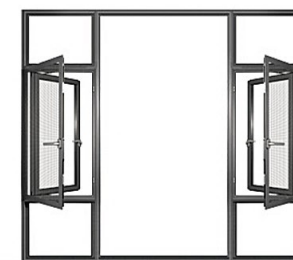

MINIMALIST 118 OPEN WINDOW

极简 118 外开窗

PRODUCT CONFIGURATION

产品配置:

- 排水系统: 内设排水口, 防倒灌
- 五金标配: 优质五金配件, 防撞、防盗性能卓越
- 隔热胶条: 优质密封隔热胶条, 隔热性能极佳
- 外观设计: 内外平框设计, 美观大方
- 玻璃标配: 5mm+20A+5mm 中空钢化玻璃