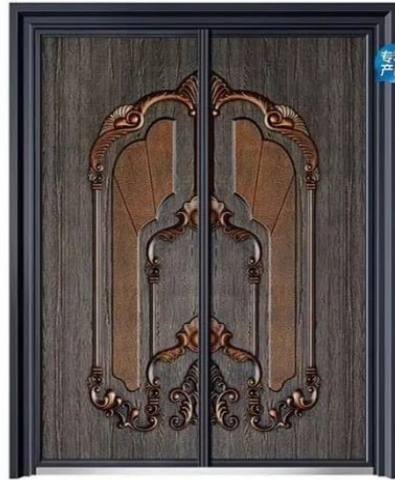

onew metal
onew-metal.com

沙铸铸铝防爆门板系列
Sand Casting Aluminium Door

onew metal
onew-metal.com

专利
产品

专利
产品

专利
产品

专利
产品

专利
产品

专利
产品