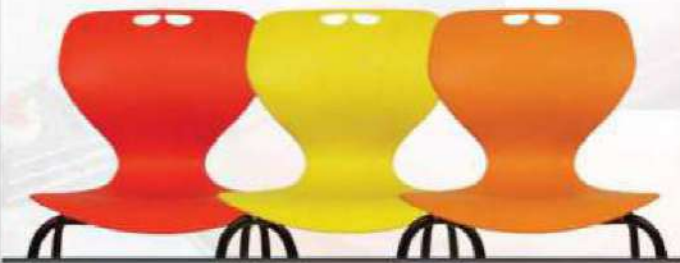

KCC 170

KCC 85

KCC 24

Size : L440mm x W530mm x P450mm x H810mm

Colors Available:

Red / Blue / Black / Green / Orange / Yellow / Purple

KCC 23

KCC 103