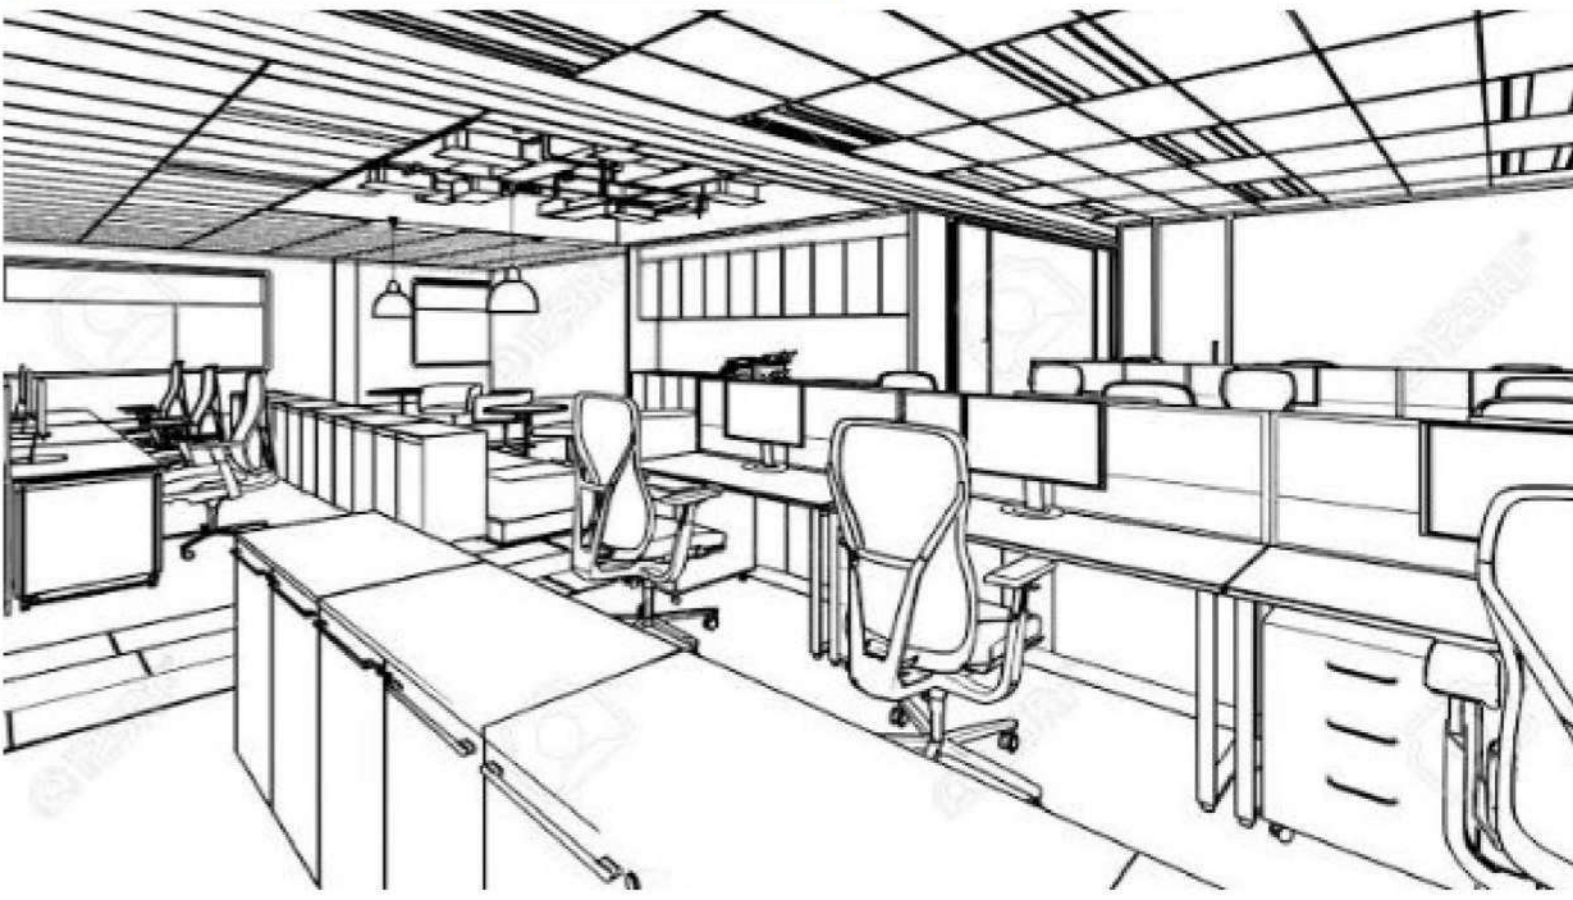

Modular Series

Presidential Table Series

G -Dex - 01
L 2400 x D 2400 x H 750 mm
L 2100 x D 2400 x H 750 mm

G -Dex - 02
L 2400 x D 2400 x H 750 mm
L 2100 x D 2100 x H 750 mm
L 1800 x D 1800 x H 750 mm

G-Dex -03
L 2250 x D 2100 x H 750 mm
L 2000 x D 2100 x H 750 mm
L 1800 x D 2000 x H 750 mm