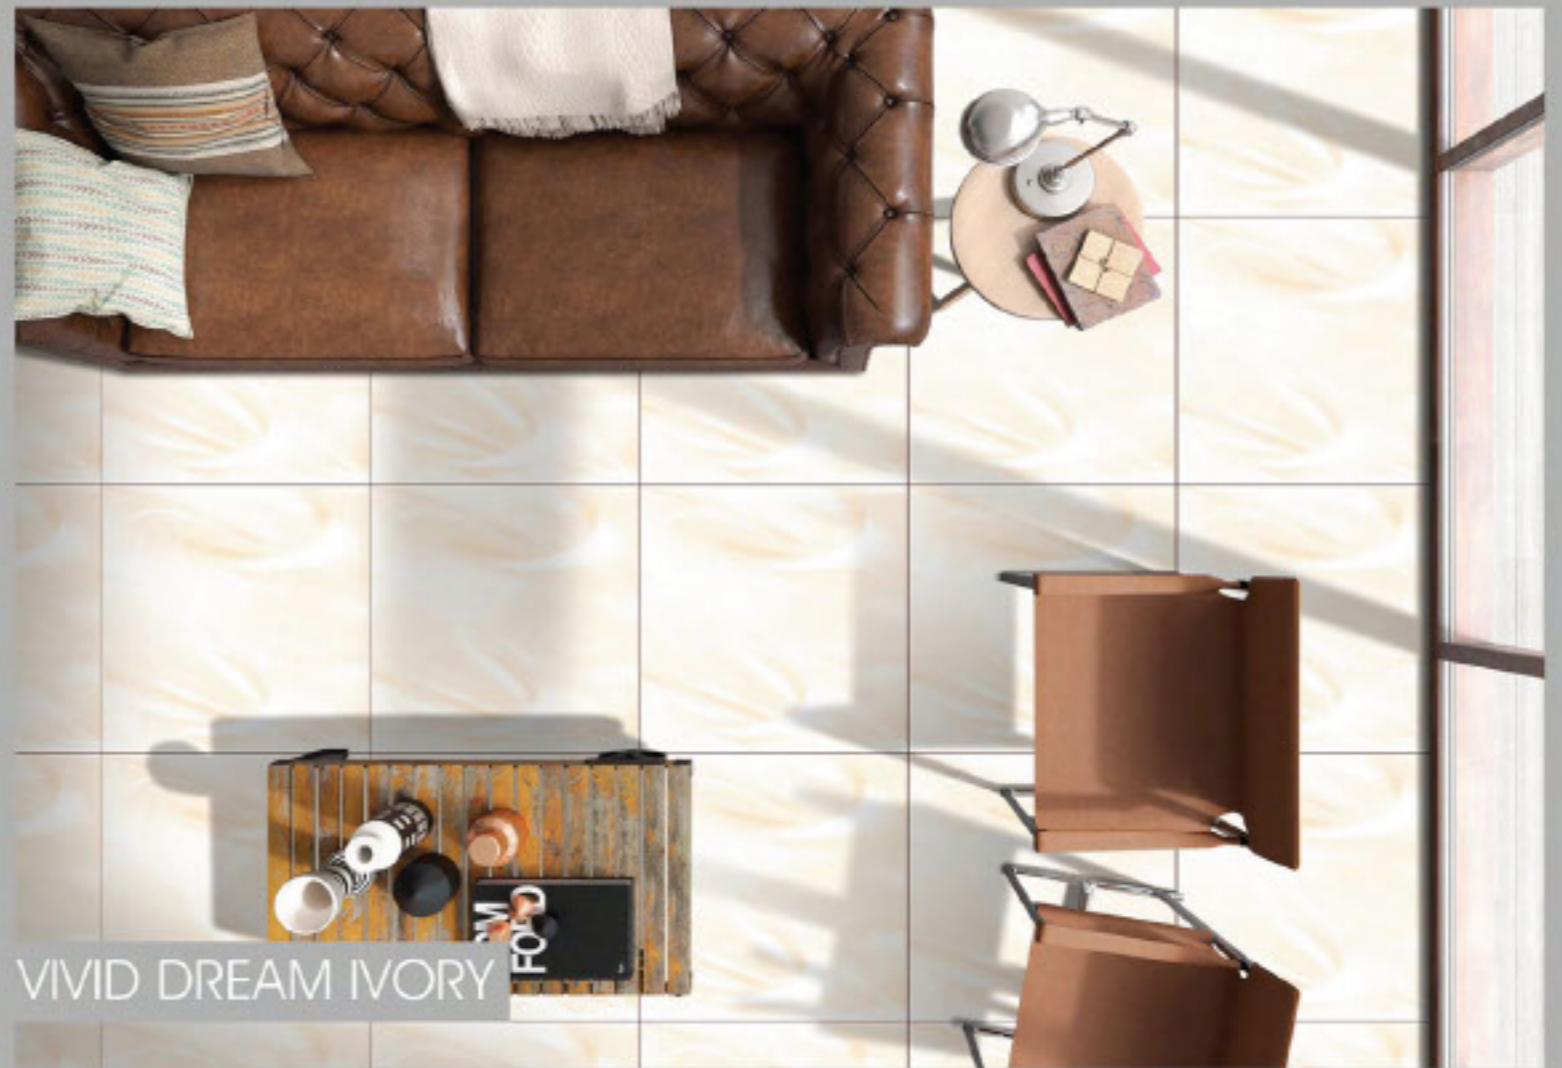

GLOSSY FINISH

VIVID DREAM IVORY