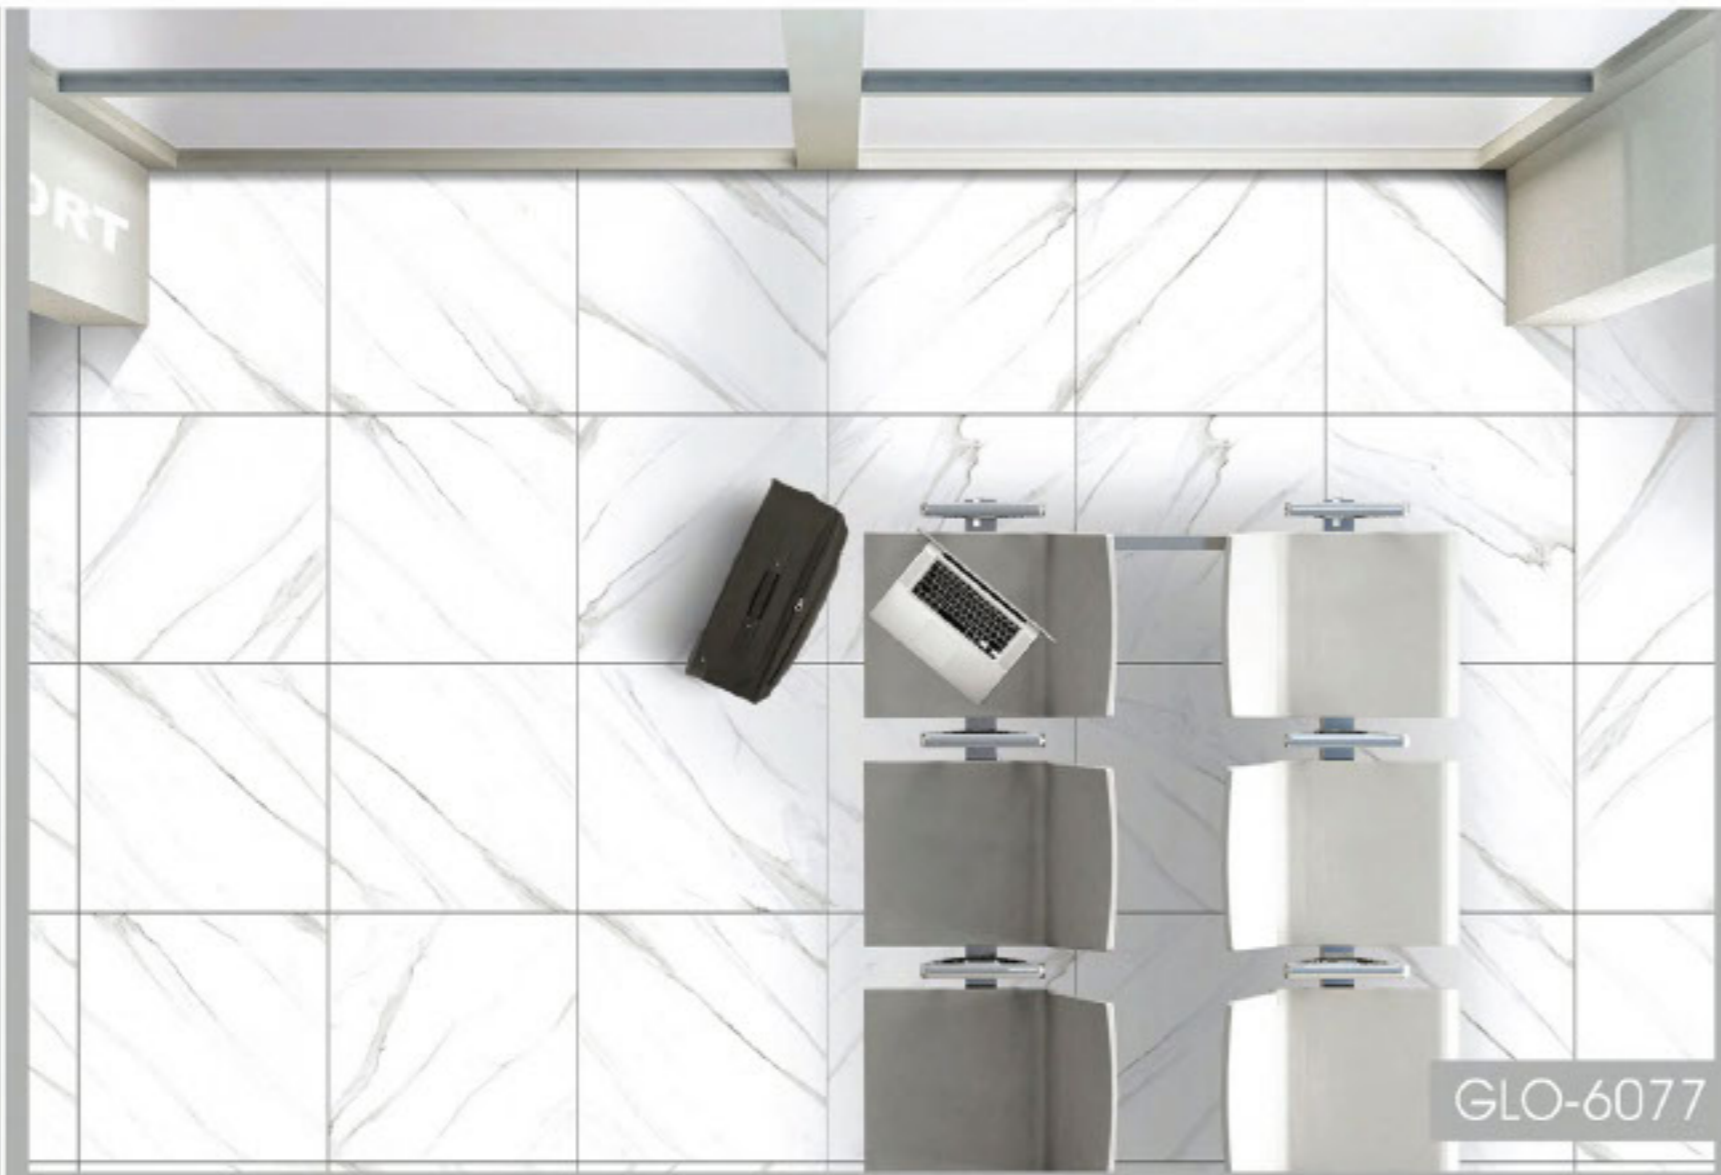

EB1018

E-CARRARA

GLOSSY FINISH

EMPRESSA STATUARIO

EMPRESSA STATUARIO

EVEREST WHITE

EVON STATUARIO

GLOSSY FINISH