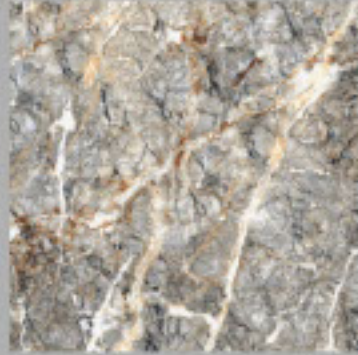

Fusion
Grigio