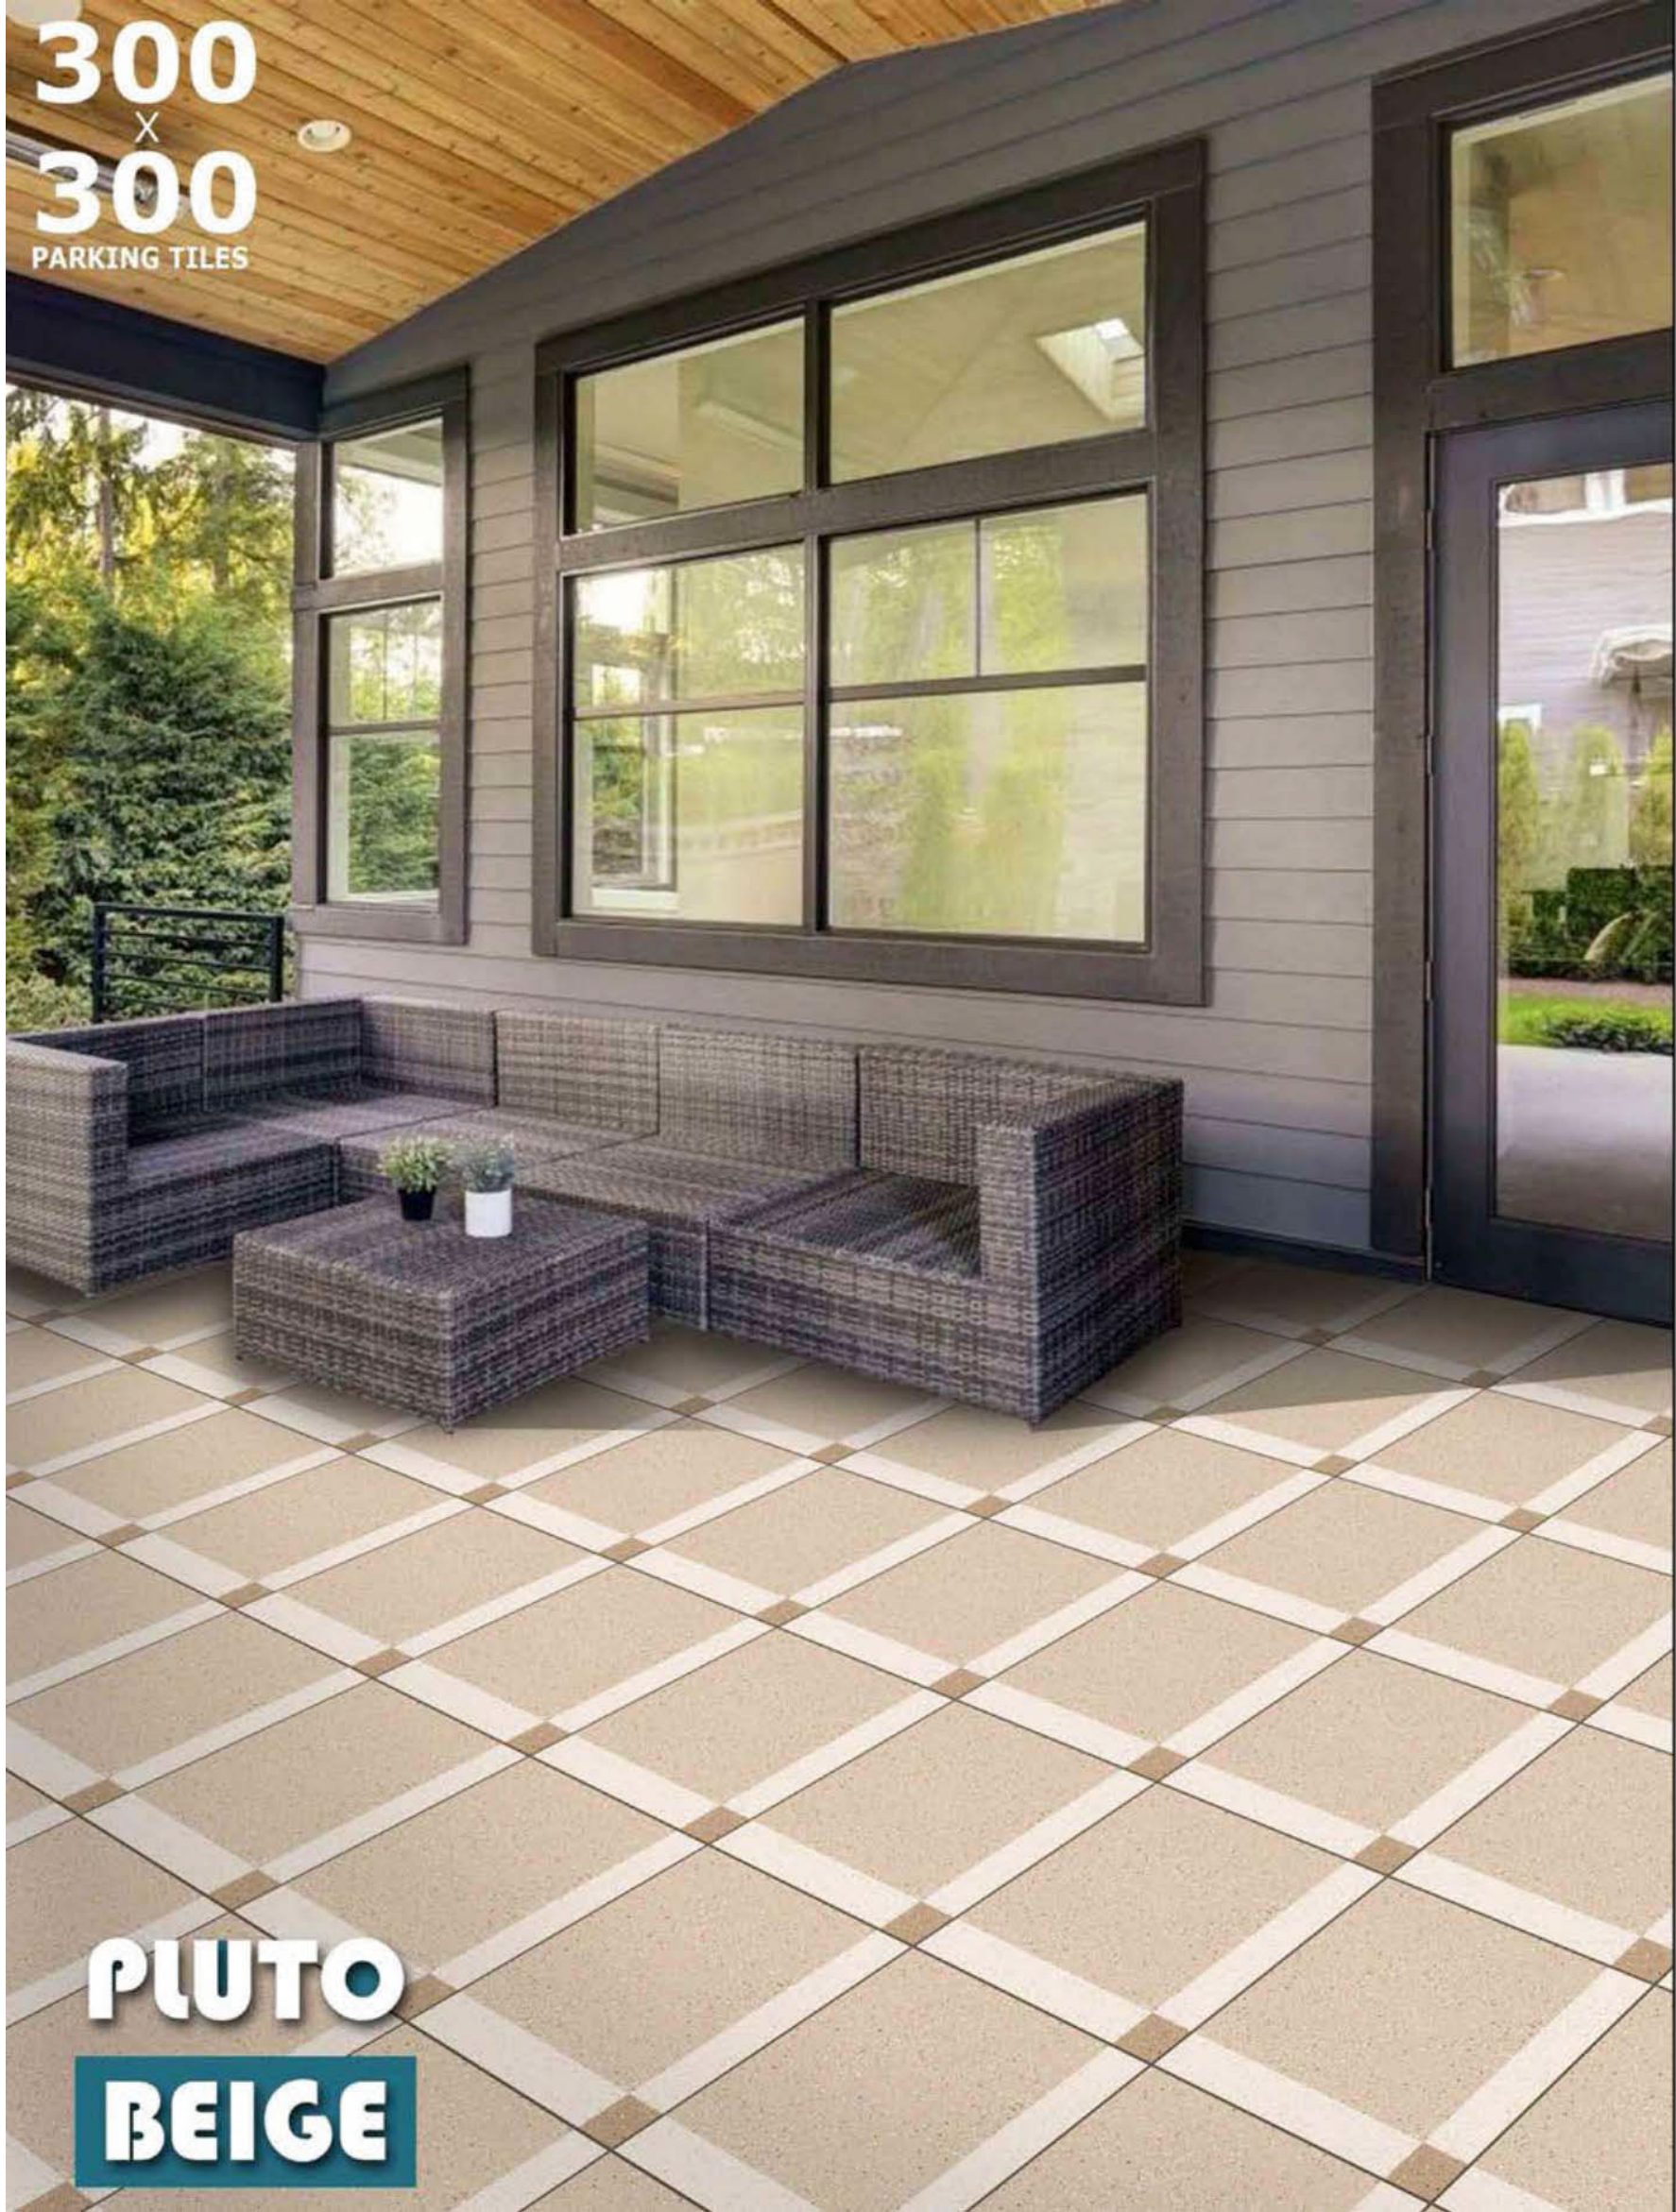

**PLUTO
BEIGE**

PLUTO FANTA

PLUTO BEIGE

PLUTO OLIVE

PLUTO GRAY

300
X
300
PARKING TILES

QUERRY STONE SAHARA 01

QUERRY STONE SAHARA 02