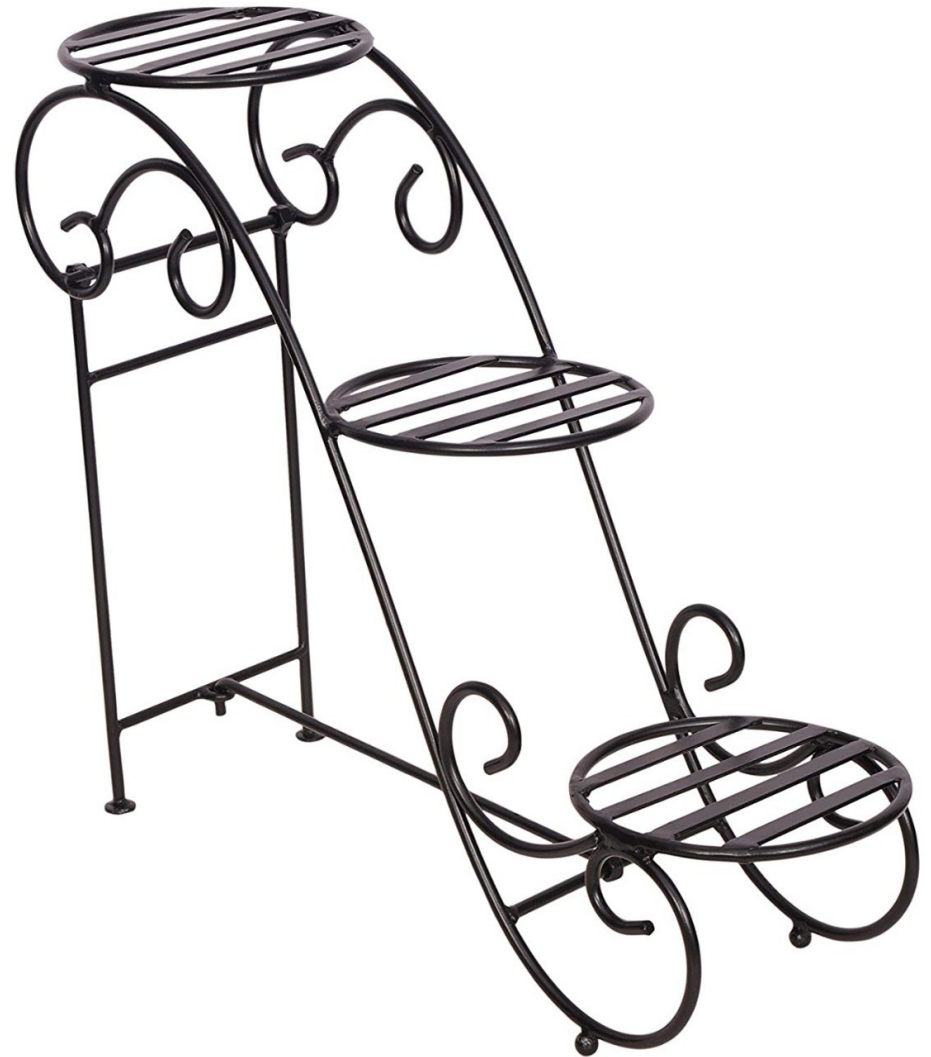

Indoor Table Side Planter

Size Large: H-70cm D-20cm

Color: Black and Golden

Price: 690/-

Item Code: 1032-B

Folding 3 Tier Planter Stand

Size: H-47cm D-18cm L-55cm

Color: Black Matte

Price: 560/-

Item Code: 1031

Triangle Big Planter Set of 3

Size Large: H-36cm D-18cm

Medium: H-31cm D-18cm

Small: H-25cm D-18cm

Color: Gold

Price: 750/-