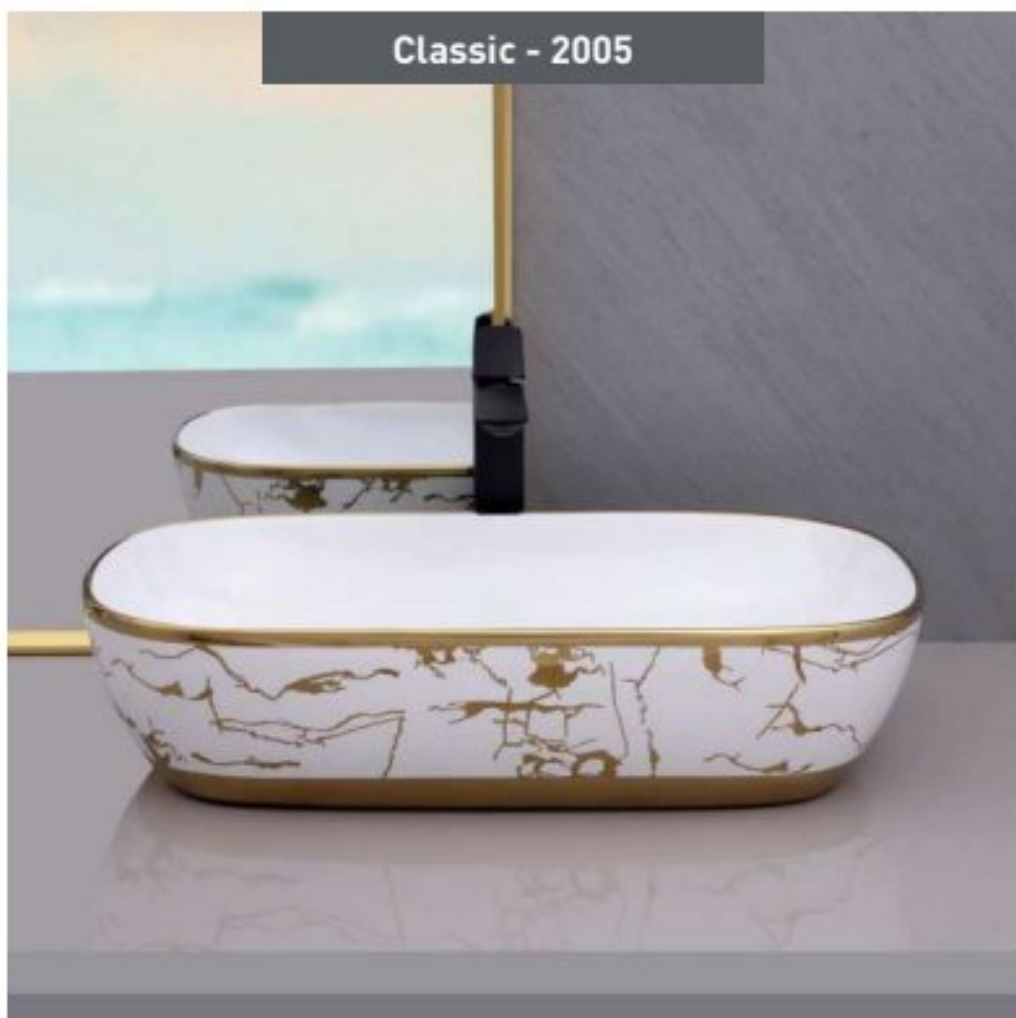

M.R.P.: ₹ 7350

Chromo - 2002  
 490 X 400 X 150 MM  
 M.R.P.: ₹ 6000

Classic - 2001  
630 X 390 X 145 MM  
M.R.P.: ₹ 7500

Classic - 2002

Classic - 2003

Classic - 2004

Classic - 2005

Classic - 2009