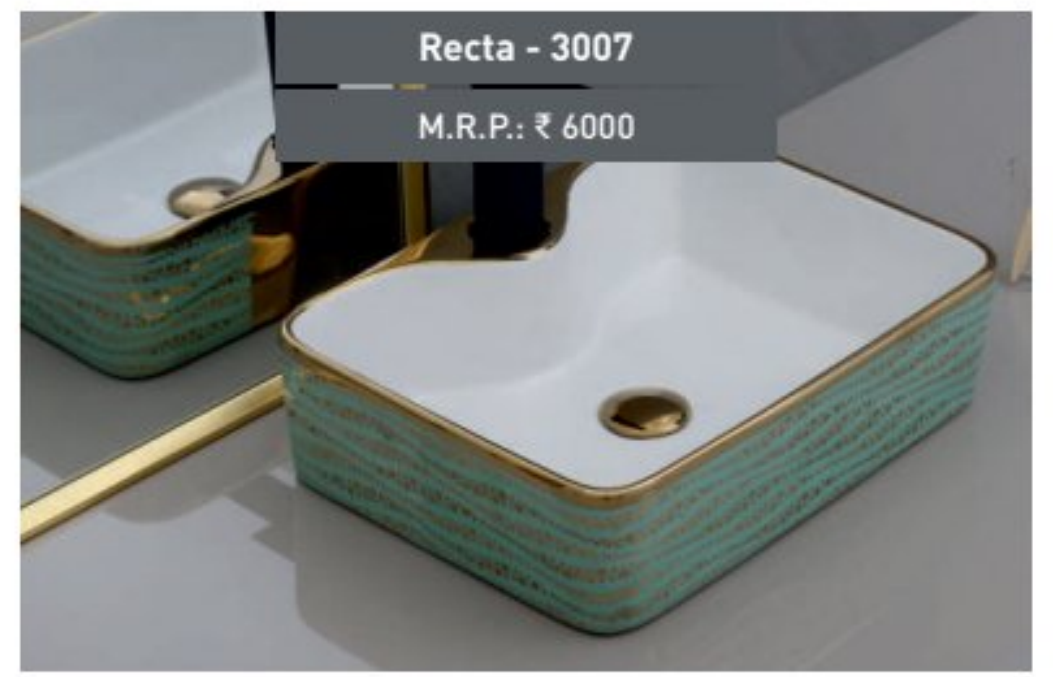

Recta - 2033

Recta - 2034

Recta - 2037

Recta - 3001

480 X 375 X 135 MM

M.R.P.: ₹ 6000

Recta - 3006

M.R.P.: ₹ 6000

Recta - 3007

M.R.P.: ₹ 6000

Recta - 3008

M.R.P.: ₹ 6000

Recta - 3009

M.R.P.: ₹ 6000

Recta - 2000 G

M.R.P.: ₹ 6000