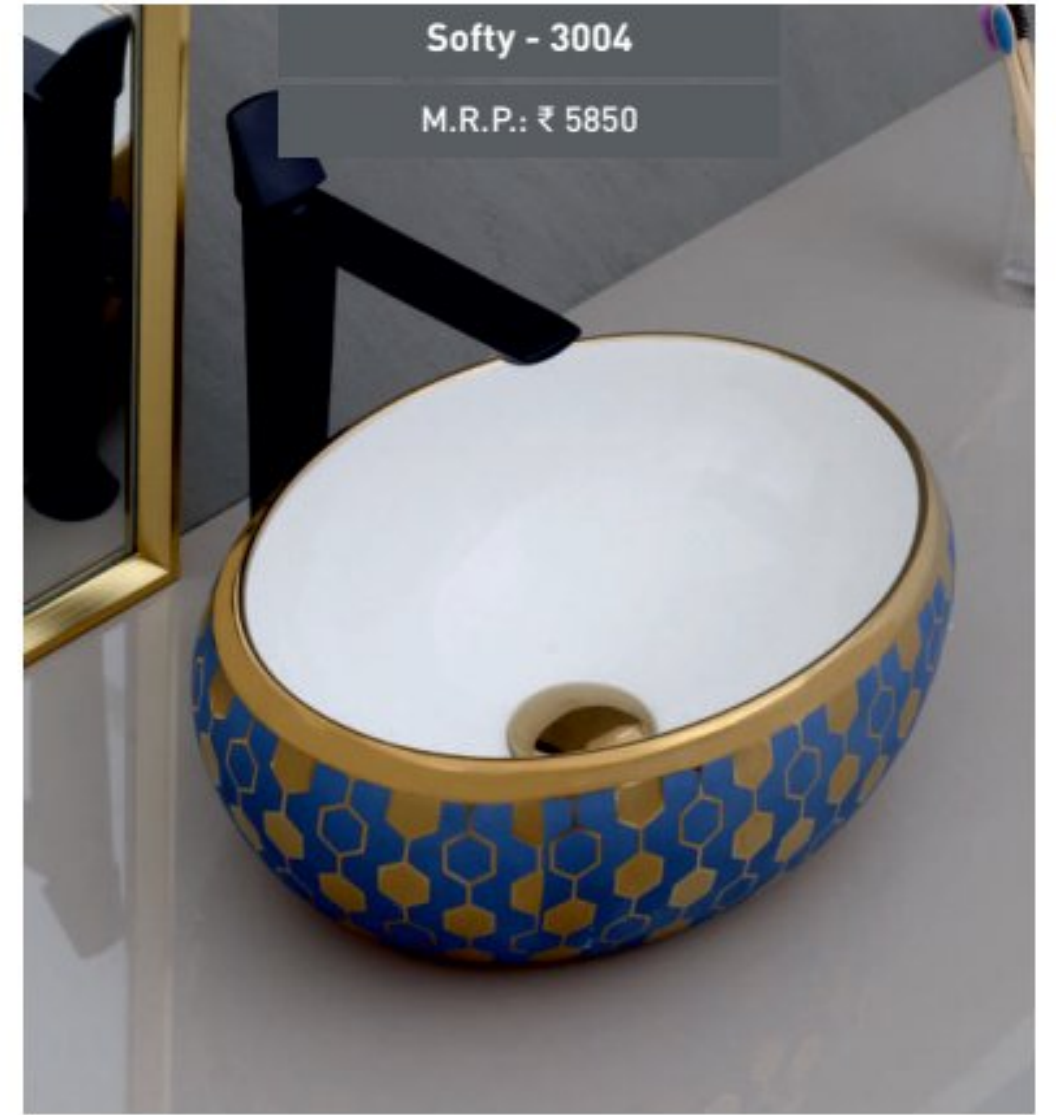

Softy - 2021

Softy - 2025

Softy - 2037

Softy - 3001

M.R.P.: ₹ 5850

Softy - 3004

M.R.P.: ₹ 5850

Softy - 2000 RG

M.R.P.: ₹ 5850

Softy - 2000 S

M.R.P.: ₹ 5850

Moon - 2001  
360 X 360 X 120 MM  
M.R.P.: ₹ 6000

Moon - 2038

360 X 360 X 120 MM

M.R.P.: ₹ 6000

Mini Lavish - 2005