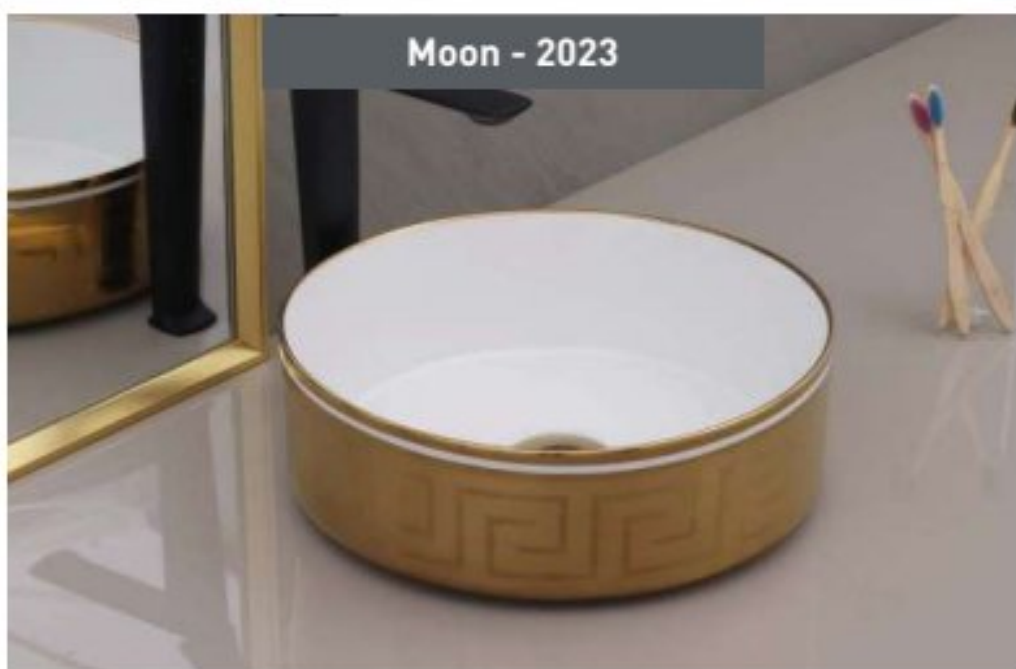

M.R.P.: ₹ 5850

Softy - 2000 S

M.R.P.: ₹ 5850

Moon - 2001  
360 X 360 X 120 MM  
M.R.P.: ₹ 6000

Moon - 2038

360 X 360 X 120 MM

M.R.P.: ₹ 6000

Mini Lavish - 2005