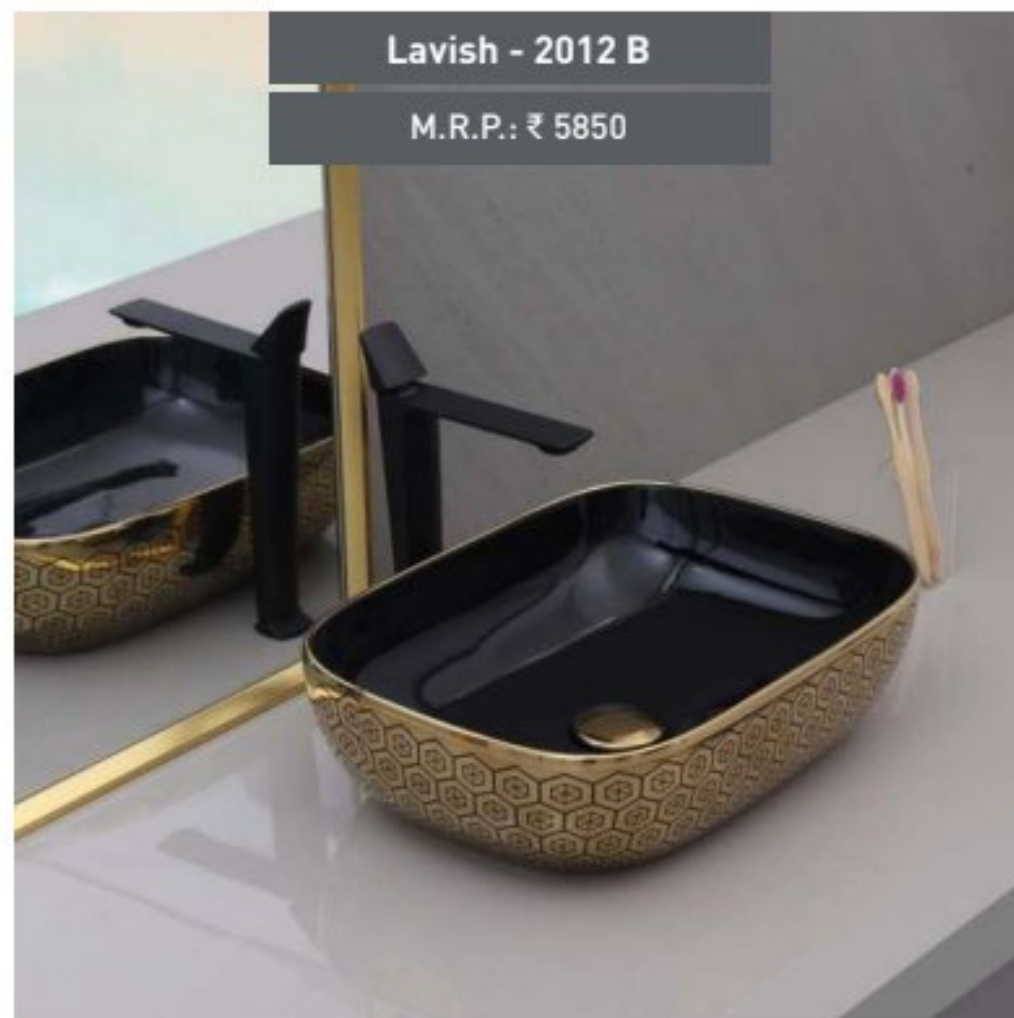

Empario - 2014

Empario - 2018

Empario - 2023

Empario - 2024

Empario - 2034

Lavish - 2001  
455 X 340 X 135 MM  
M.R.P.: ₹ 5000

Lavish - 3001  
455 X 340 X 135 MM  
M.R.P.: ₹ 5850

Lavish - 3002  
M.R.P.: ₹ 5850

Lavish - 3006  
M.R.P.: ₹ 5850

Lavish - 3007  
M.R.P.: ₹ 5850

Recta - 2001  
480 X 375 X 135 MM  
M.R.P.: ₹ 5150

Recta - 2018

Recta - 2021

Recta - 2023

Recta - 2024

Recta - 2025