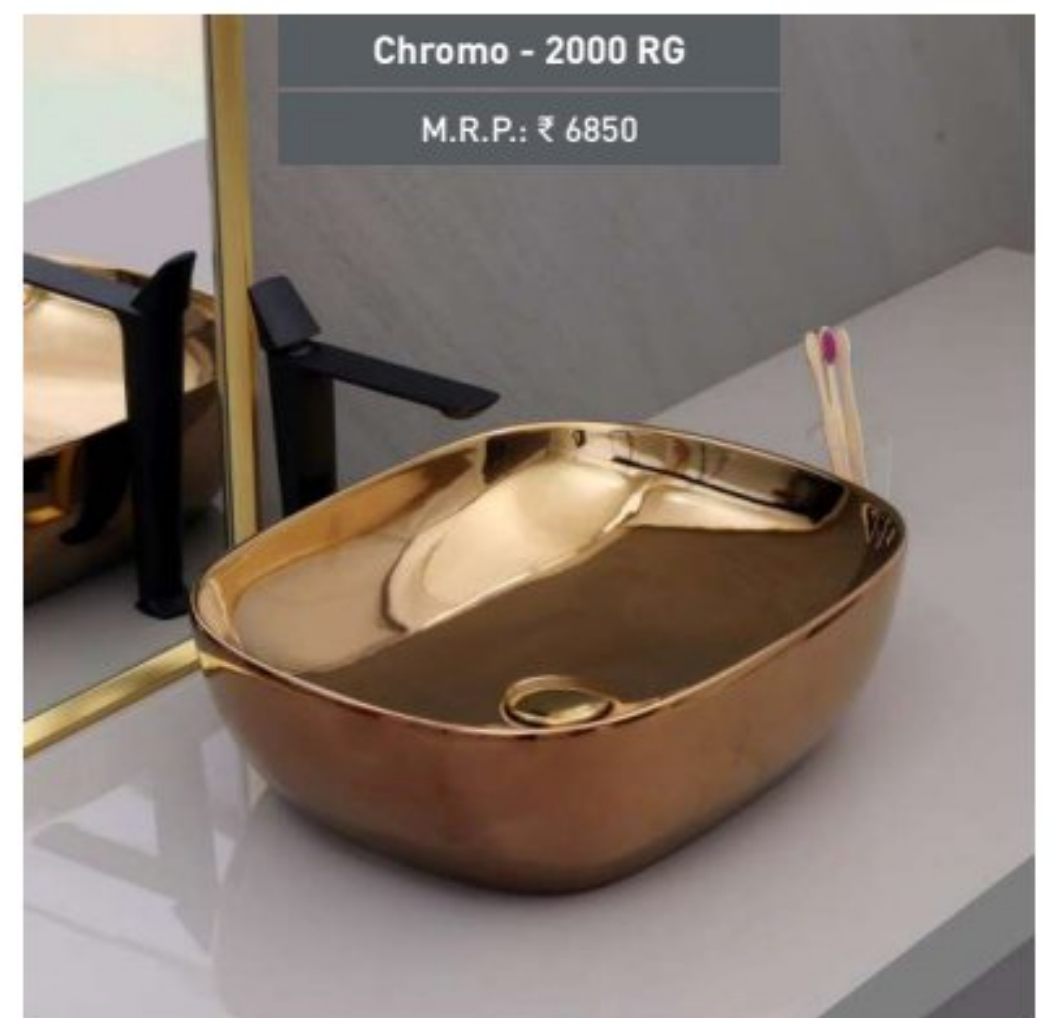

M.R.P.: ₹ 7350

Chromo - 2002  
 490 X 400 X 150 MM  
 M.R.P.: ₹ 6000

Classic - 2001  
630 X 390 X 145 MM  
M.R.P.: ₹ 7500

Classic - 2002

Classic - 2003

Classic - 2004

Classic - 2005

Classic - 2009