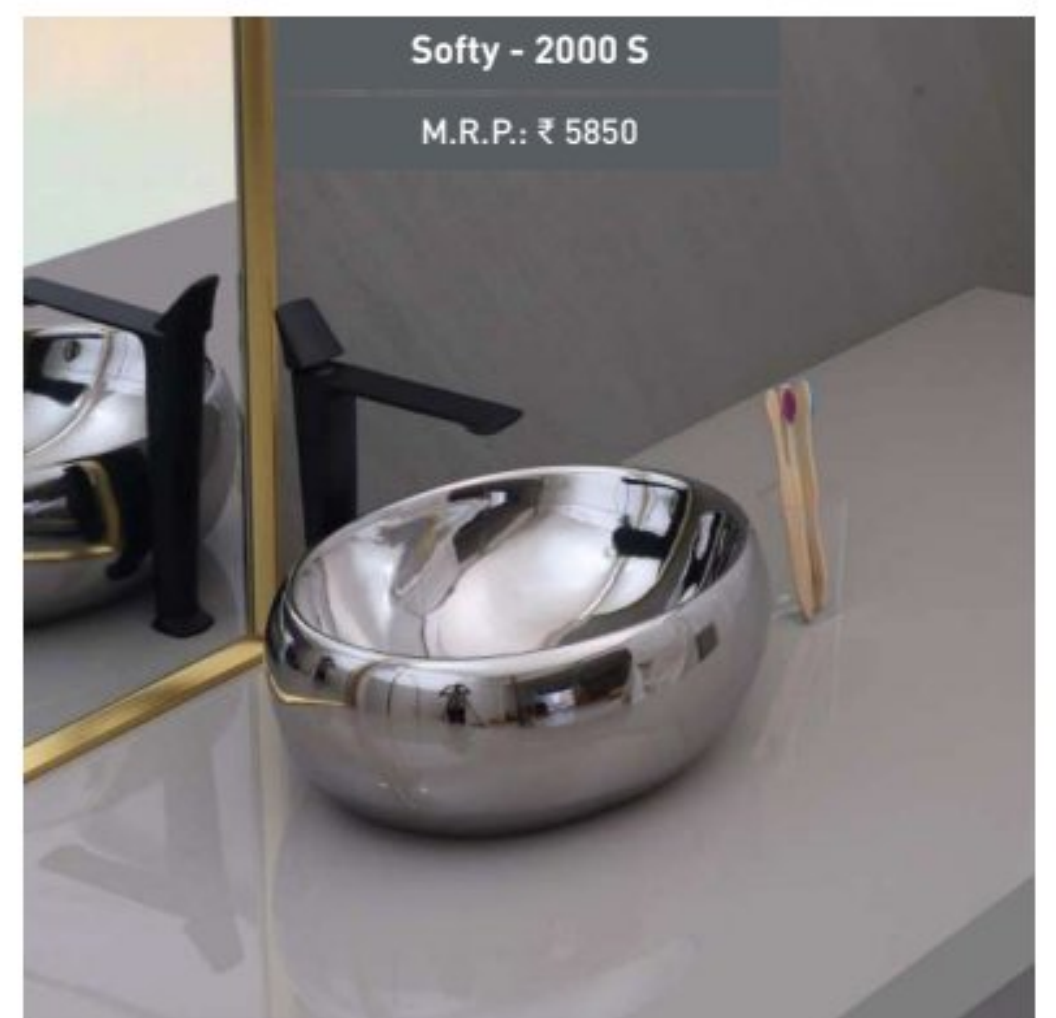

Softy - 2021

Softy - 2025

Softy - 2037

Softy - 3001

M.R.P.: ₹ 5850

Softy - 3004

M.R.P.: ₹ 5850

Softy - 2000 RG

M.R.P.: ₹ 5850

Softy - 2000 S

M.R.P.: ₹ 5850

Moon - 2001  
360 X 360 X 120 MM  
M.R.P.: ₹ 6000

Moon - 2038

360 X 360 X 120 MM

M.R.P.: ₹ 6000

Mini Lavish - 2005