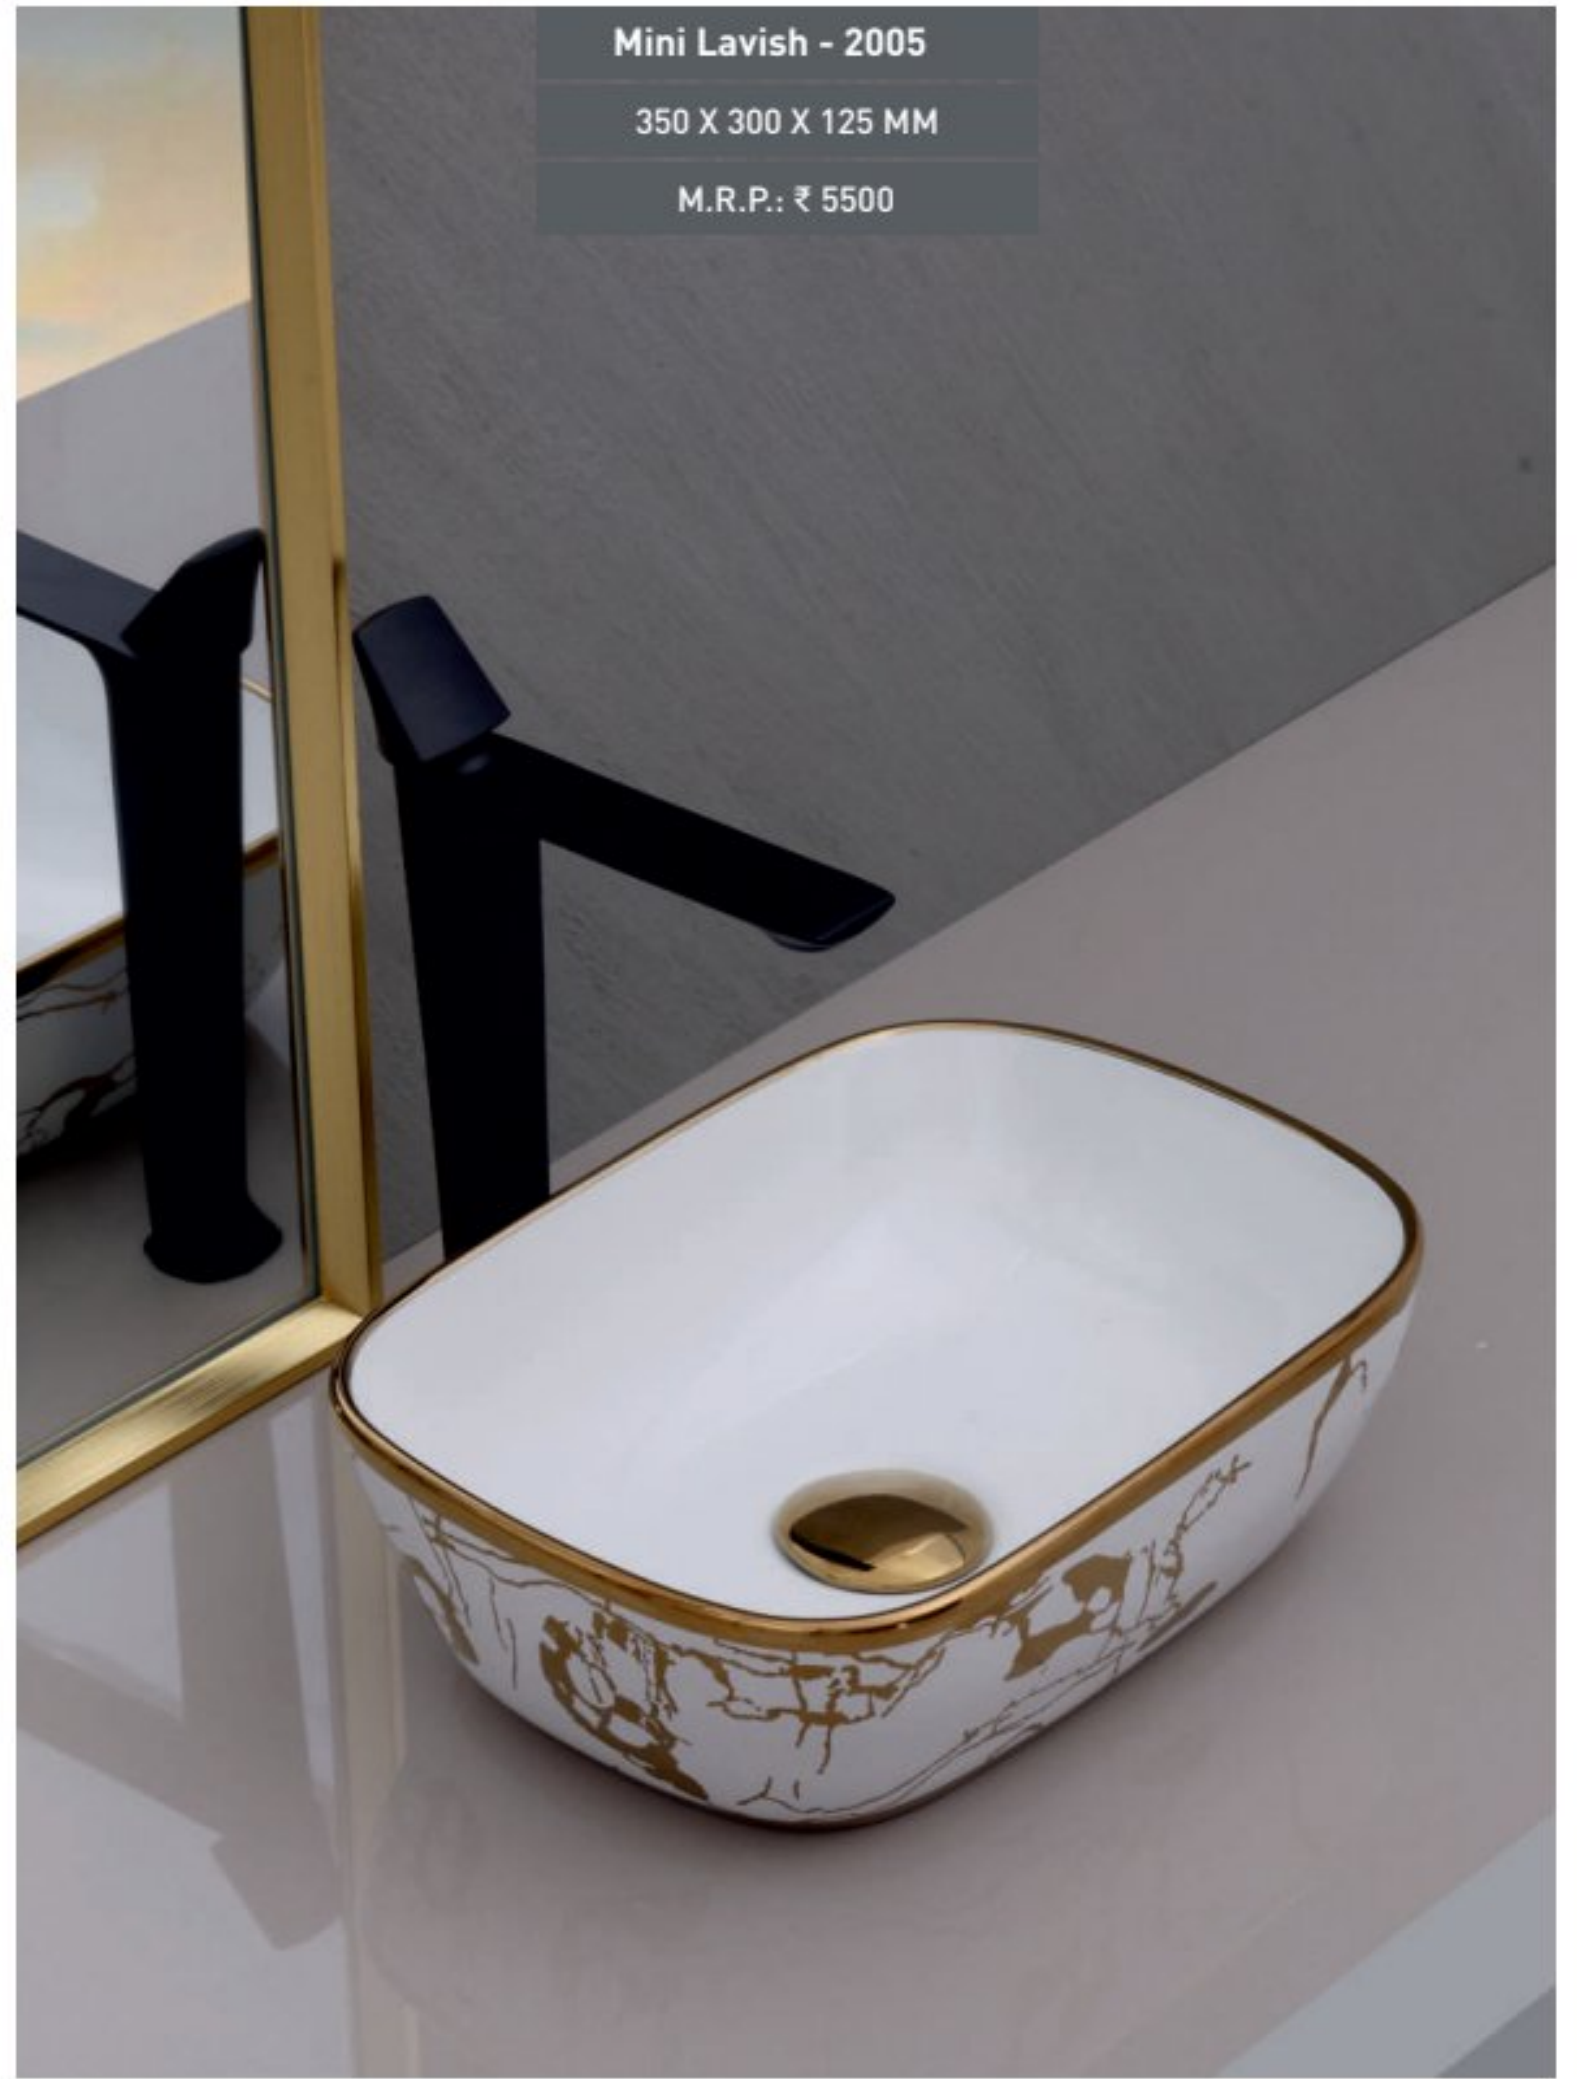

Mini Lavish - 2005

350 X 300 X 125 MM

M.R.P.: ₹ 5500

Mini Recta - 2001