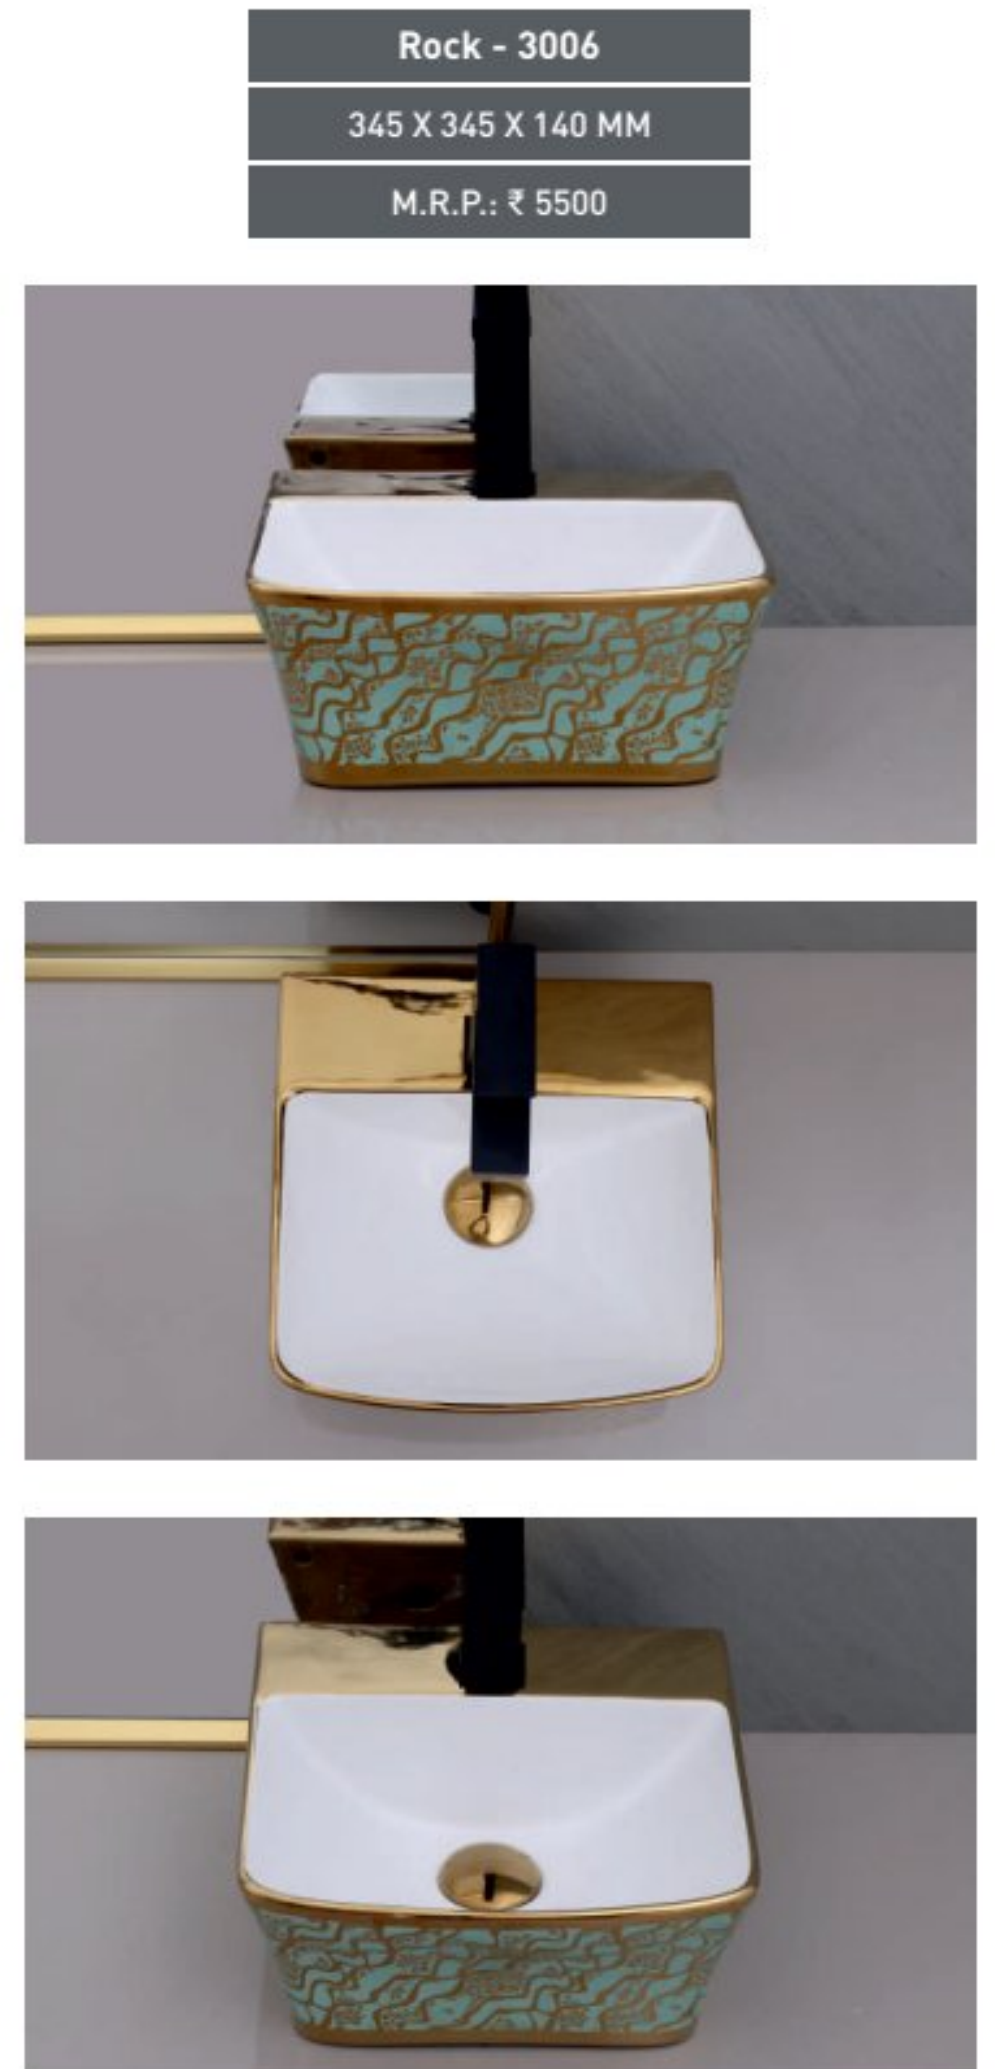

Recta - 2000 S

M.R.P.: ₹ 6000

Recta - 2000 RG

M.R.P.: ₹ 6000

Rock - 2002  
345 X 345 X 140 MM  
M.R.P.: ₹ 4650

Rock - 2004

Rock - 2005

Rock - 2010

Rock - 2012

Rock - 2014

Rock - 2018

Rock - 2020

Rock - 2021

Rock - 2033

Softy - 2001  
420 X 320 X 100 MM  
M.R.P.: ₹ 5000

Softy - 2020

Softy - 2021

Softy - 2025

Softy - 2037

Softy - 3001

M.R.P.: ₹ 5850

Softy - 3004

M.R.P.: ₹ 5850

Softy - 2000 RG