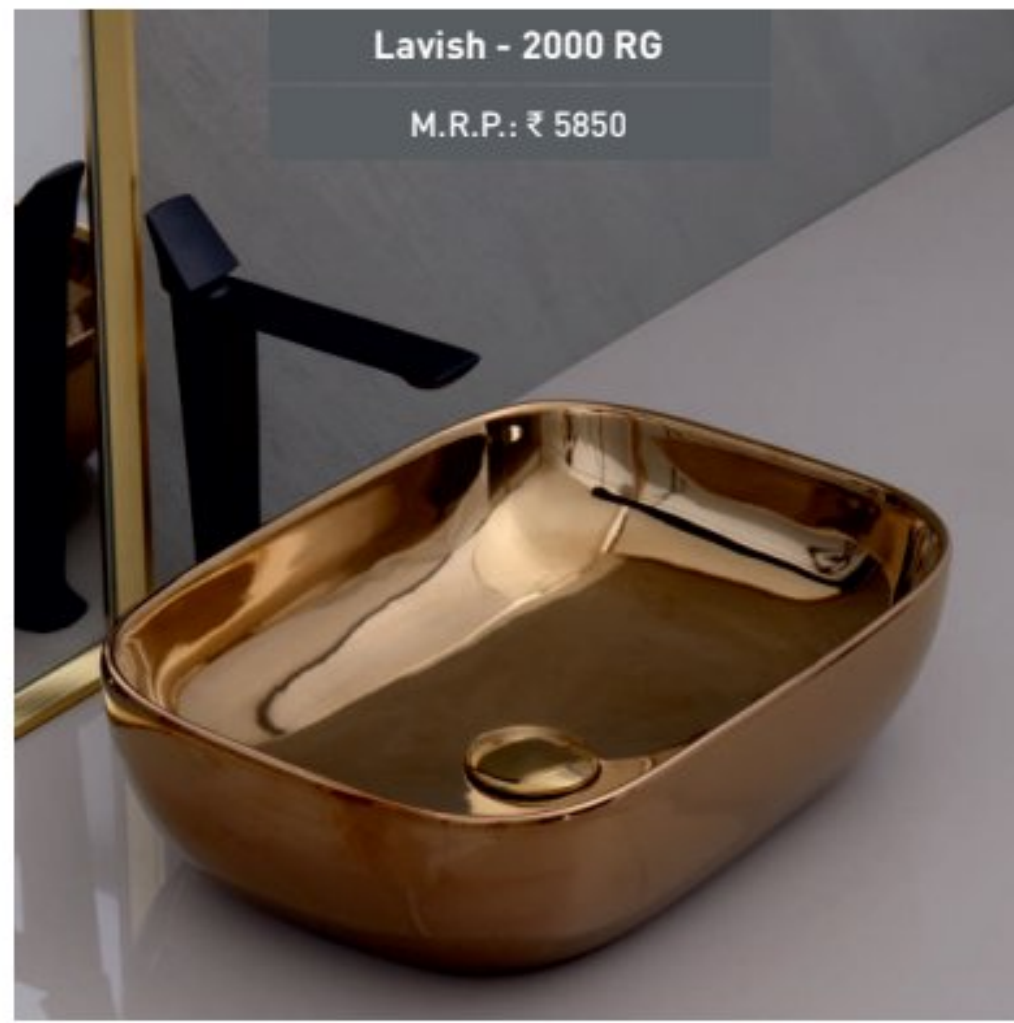

Empario - 2014

Empario - 2018

Empario - 2023

Empario - 2024

Empario - 2034

Lavish - 2001  
455 X 340 X 135 MM  
M.R.P.: ₹ 5000

Lavish - 3001  
455 X 340 X 135 MM  
M.R.P.: ₹ 5850

Lavish - 3002  
M.R.P.: ₹ 5850

Lavish - 3006  
M.R.P.: ₹ 5850

Lavish - 3007  
M.R.P.: ₹ 5850

Recta - 2001  
480 X 375 X 135 MM  
M.R.P.: ₹ 5150

Recta - 2018

Recta - 2021

Recta - 2023

Recta - 2024

Recta - 2025