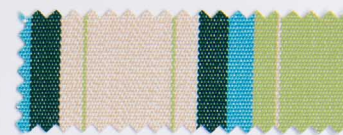

## COLOR OPTIONS

3934 - OPTIK

3701 - BLANCO

3702 - NATURAL

3704 - MARFIL

3827 - TENNERE

3707 - AVENA

3703 - ALABASTRO

3955 - ABACO EGO

3958 - ABACO CARBONO

3953 - ABACO SAND

3954 - ABACO BOTANIC

3957 - ABACO RIVER

3956 - ABACO SEA

3787 - RAYURE BEIGE

3785 - RAYURE AMARILLO