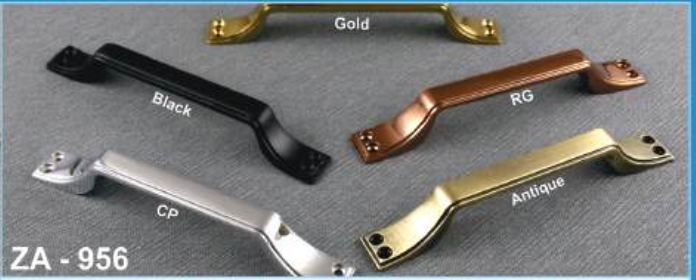

ZA - 956
CP - 4" = 87, 6" = 96, 8" = 126