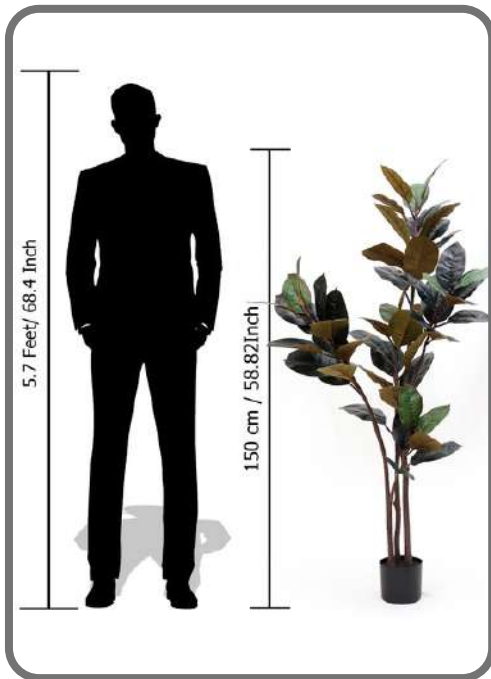

MODEL NO : SG-TXPS-150
NAME: RUBBER TREE
REMARK : 5-BRANCH

CODE : 2AF2630
HEIGHT : 150 CM
MRP : 7937/-