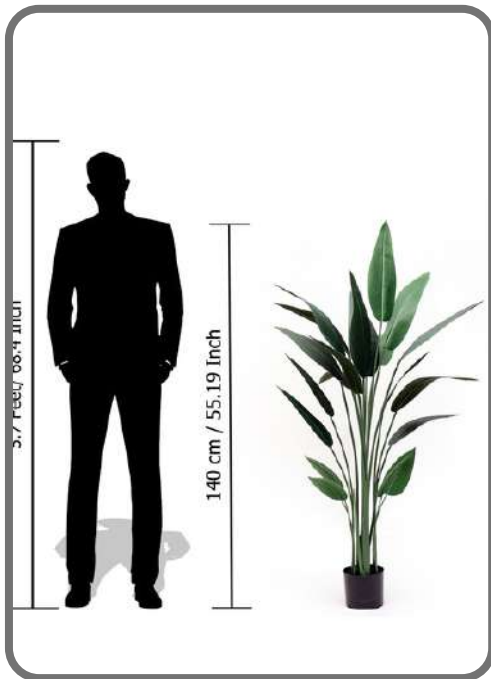

CODE : 2AF2010
HEIGHT : 140 CM
MRP : 6075/-

MODEL NO : SG-TGFK-140
NAME: ARECA PLAM
REMARK : 11-LEAF

CODE : 2AF2600
HEIGHT : 140 CM
MRP : 7856/-

MODEL NO : SG-TBXT-140
NAME: DRACENA PLAM
REMARK : 5-BRANCH

CODE : 2AF2360
HEIGHT : 140 CM
MRP : 7127/-

MODEL NO : SG-TTN-140
NAME: PARADISE PLAM
REMARK : 15-LEAF

CODE : 2AF1745
HEIGHT : 140 CM
MRP : 5265/-

MODEL NO : SG-TBBR-140
NAME: WHITE FICUS PLANT
REMARK : 3-TRUNK

CODE : 2AF2495
HEIGHT : 140 CM
MRP : 7533/-

MODEL NO : SG-TTN-141
NAME: PARADISE PLAM
REMARK : 20-LEAF

CODE : 2AF2065
HEIGHT : 140 CM
MRP : 6236/-

MODEL NO : SG-TYYL-140
NAME: LICUALA ORBICULARIS
REMARK : 10-LEAF