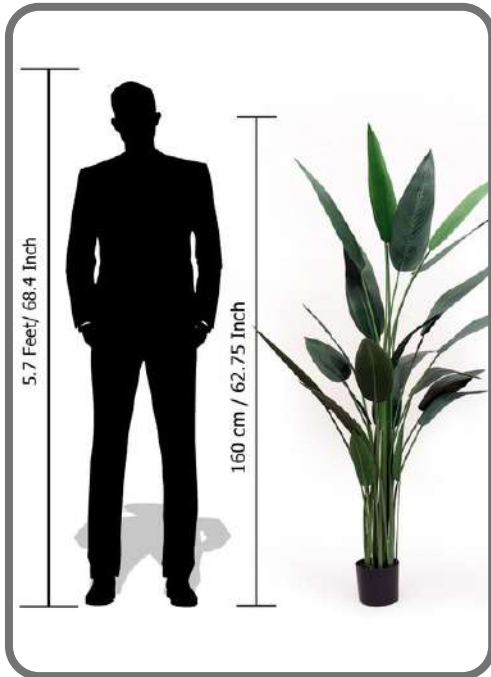

CODE : 2AF2280
HEIGHT : 160 CM
MRP : 6885/-

MODEL NO : SG-TQYR-160
NAME: FIDDLE LEAF FIG
REMARK : 8-BRANCH

CODE : 2AF2280
HEIGHT : 160 CM
MRP : 6885/-

MODEL NO : SG-TXPS-160
NAME: GREEN RUBBER TREE
REMARK : 6-BRANCH

CODE : 2AF2735
HEIGHT : 160 CM
MRP : 8262/-

MODEL NO : SG-TLRJ-160
NAME: BIRD OF PARASIDE
REMARK : 10-LEAF

CODE : 2AF2305
HEIGHT : 160 CM
MRP : 6965/-

MODEL NO : SG-TGL-160
NAME: OLEA OLIVE TREE
REMARK : 15-BRANCH

CODE : 2AF2545
HEIGHT : 160 CM
MRP : 7695/-

MODEL NO : SG-TTN-160
NAME: PARADISE PLAM
REMARK : 26-LEAF

CODE : 2AF2225
HEIGHT : 160 CM
MRP : 6723/-

MODEL NO : SG-TSWK-180-A
NAME: ARECA PLAM
REMARK : 30 LEAF