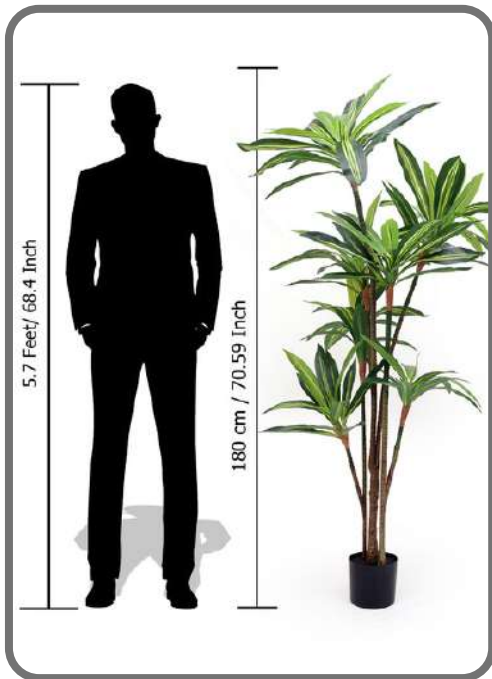

MODEL NO : SG-TBXT-180
NAME: DRACENA PLAM
REMARK : 7 BRANCH

CODE : 2AF3565
HEIGHT : 180 CM
MRP : 10773/-