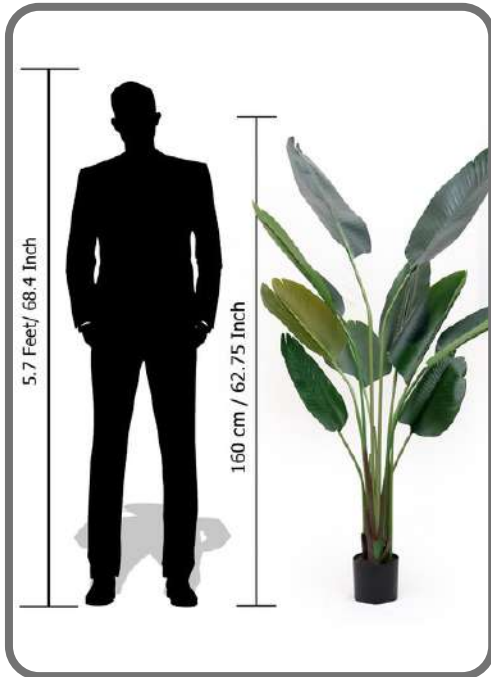

CODE : 2AF2760
HEIGHT : 150 CM
MRP : 8343/-

MODEL NO : SG-TSWK-160
NAME: ARECA PLAM
REMARK : 12-LEAF

CODE : 2AF2520
HEIGHT : 160 CM
MRP : 7614/-

MODEL NO : SG-TBJS-160
NAME: HARDY BANANA
REMARK : 12-LEAF

CODE : 2AF2280
HEIGHT : 160 CM
MRP : 6885/-

MODEL NO : SG-TQYR-160
NAME: FIDDLE LEAF FIG
REMARK : 8-BRANCH

CODE : 2AF2280
HEIGHT : 160 CM
MRP : 6885/-

MODEL NO : SG-TXPS-160
NAME: GREEN RUBBER TREE
REMARK : 6-BRANCH

CODE : 2AF2735
HEIGHT : 160 CM
MRP : 8262/-

MODEL NO : SG-TLRJ-160
NAME: BIRD OF PARASIDE
REMARK : 10-LEAF

CODE : 2AF2305
HEIGHT : 160 CM
MRP : 6965/-

MODEL NO : SG-TGL-160
NAME: OLEA OLIVE TREE
REMARK : 15-BRANCH