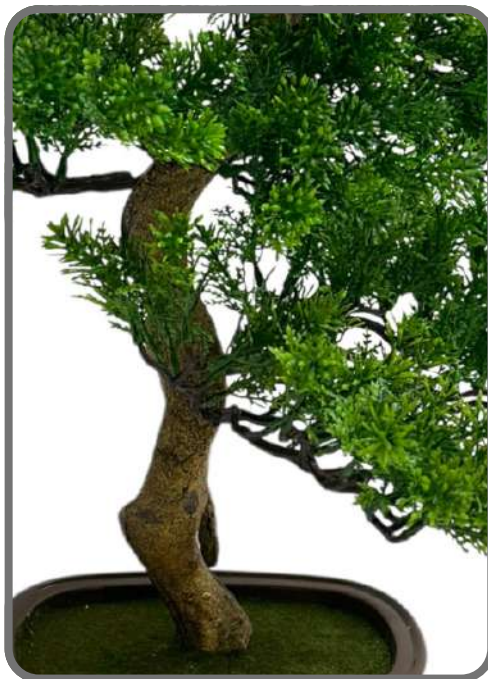

MODEL NO : SG-TBNZT53
NAME: BONSAI PLANT
REMARK : WITH POT

CODE : 2AF2005
HEIGHT : 53 CM
MRP :6051