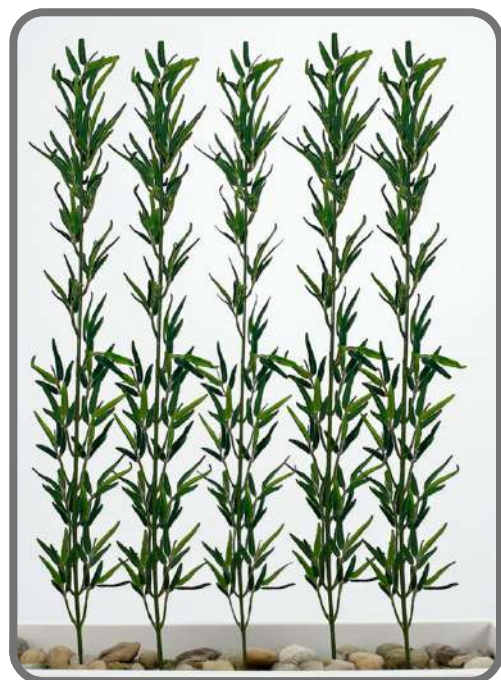

CODE : 2AF3430
HEIGHT : 180 CM
MRP : 10367/-

MODEL NO : SG-TGZZ-180
NAME: GREEN BAMBOO
REMARK :

CODE : 2AF2895
HEIGHT : 180 CM
MRP : 8748/-

MODEL NO : SG-TQYR-200
NAME: FIDDLE LEAF FIG
REMARK : 10 BRANCH

CODE : 2AF3085
HEIGHT : 200 CM
MRP : 9315/-

MODEL NO : SG-TJDH-120
NAME: WISTERIA TREE
REMARK : 30 LEAF

CODE : 2AF2280
HEIGHT : 120 CM
MRP : 6885 /-

MODEL NO : SG-TZZSG-180
NAME: BAMBOO STICK
REMARK :

CODE : 10AF250
HEIGHT : 180 CM
MRP : 960/-