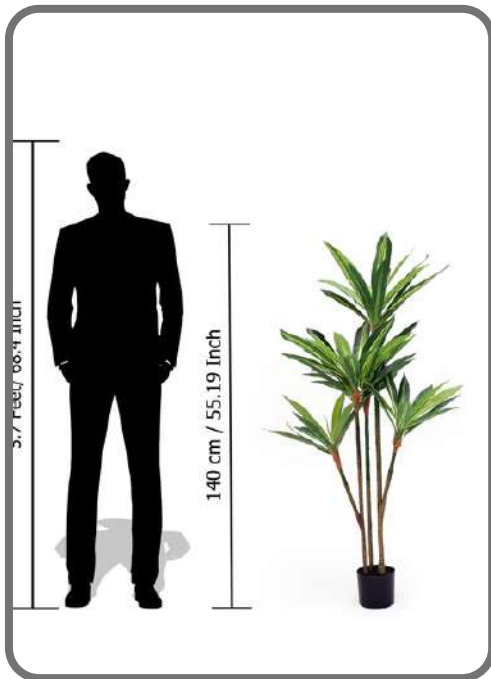

CODE : 2AF1210
HEIGHT : 130 CM
MRP : 3646/-

MODEL NO : SG-TJQY-130
NAME: SEAGRAPE TREE
REMARK : 7-BRANC

CODE : 2AF1875
HEIGHT : 130 CM
MRP : 5670/-

MODEL NO : SG-TLXS-130
NAME: DRACAENA FLOOR
REMARK : 6-HEAD

CODE : 2AF2090
HEIGHT : 130 CM
MRP : 6318/-

MODEL NO : SG-TGBY-140
NAME: MONSTER PLANT
REMARK : 14-LEAF

CODE : 2AF2815
HEIGHT : 140 CM
MRP : 8505/-

MODEL NO : SG-TSWK-140
NAME: ARECA PLAM
REMARK : 11 LEAF

CODE : 2AF2010
HEIGHT : 140 CM
MRP : 6075/-

MODEL NO : SG-TGFK-140
NAME: ARECA PLAM
REMARK : 11-LEAF

CODE : 2AF2600
HEIGHT : 140 CM
MRP : 7856/-

MODEL NO : SG-TBXT-140
NAME: DRACENA PLAM
REMARK : 5-BRANCH