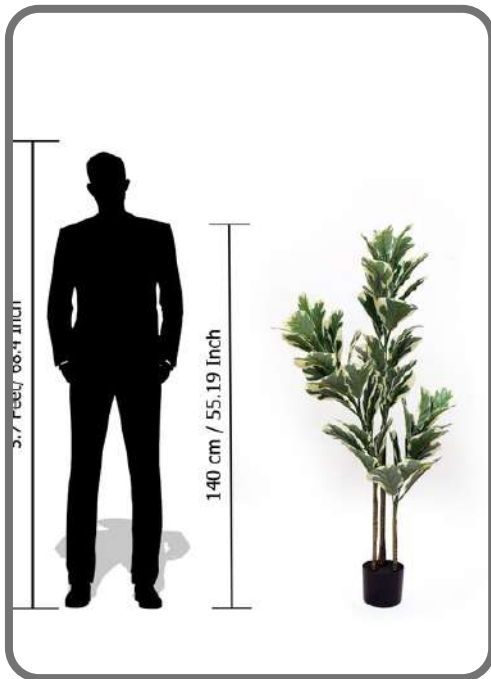

CODE : 2AF2495
HEIGHT : 140 CM
MRP : 7533/-

MODEL NO : SG-TTN-141
NAME: PARADISE PLAM
REMARK : 20-LEAF

CODE : 2AF2065
HEIGHT : 140 CM
MRP : 6236/-

MODEL NO : SG-TYYL-140
NAME: LICUALA ORBICULARIS
REMARK : 10-LEAF

CODE : 2AF1745
HEIGHT : 140 CM
MRP : 5265/-

MODEL NO : SG-TBBQYR-140
NAME: WHITE FIDDLE LEAF FIG
REMARK : 3-TRUNK

CODE : 2AF2630
HEIGHT : 140 CM
MRP : 7937/-

MODEL NO : SG-TSK-140
NAME: FAM PLANS PLANT
REMARK :