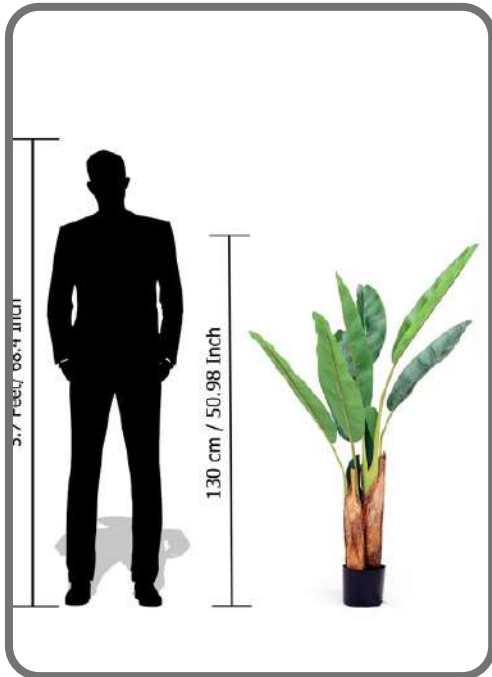

MODEL NO : SG-TMZM-120
NAME: JAPANESES ENKIATHAS PLANT
REMARK :

CODE : 2AF1960
HEIGHT : 120 CM
MRP : 5912/-

MODEL NO : SG-TRBR-120
NAME: GREEN RUBBER PLANT
REMARK :

CODE : 2AF2015
HEIGHT : 120 CM
MRP : 6075/-

MODEL NO : SG-TZZ-120
NAME: GREEN BAMBOO
REMARK :

CODE : 2AF1825
HEIGHT : 120 CM
MRP : 5500/-

MODEL NO : SG-TBCS-120
NAME: YELLOW CAMELLIA PLANT
REMARK :

CODE : 2AF1960
HEIGHT : 120 CM
MRP : 5913/-

MODEL NO : SG-TRS-120
NAME: GREEN FICUS PLANT
REMARK :

CODE : 2AF1745
HEIGHT : 120 CM
MRP : 5265/-

MODEL NO : SG-TFCS-125
NAME: PINK CAMELLIA PLANT
REMARK :

CODE : 2AF1960
HEIGHT : 125 CM
MRP : 5913/-

MODEL NO : SG-TBJS-130
NAME: HARDY BANANA
REMARK : 9-LEAF