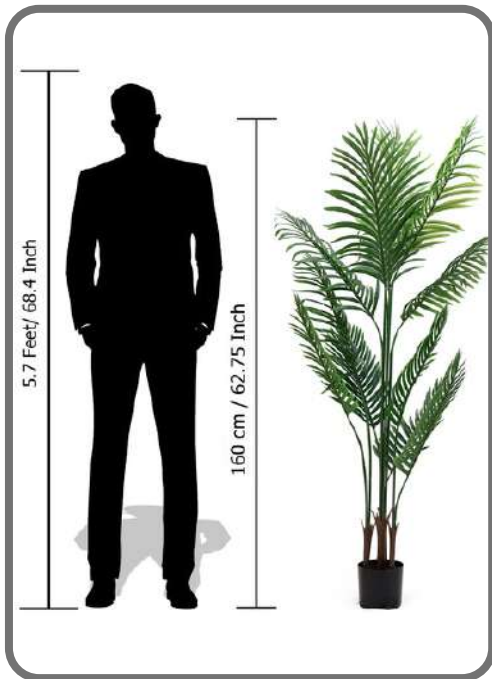

CODE : 2AF3080
HEIGHT : 150 CM
MRP : 9317/-

MODEL NO : SG-TFCS-150
NAME: PACHIRA MONEY TREE
REMARK : 9-BRANCH

CODE : 2AF2495
HEIGHT : 150 CM
MRP : 7533/-

MODEL NO : SG-TXPS-150
NAME: RUBBER TREE
REMARK : 5-BRANCH

CODE : 2AF2630
HEIGHT : 150 CM
MRP : 7937/-

MODEL NO : SG-TBHZ-150
NAME: DRACAENAREFLEXA
REMARK : 11-TRUNK

CODE : 2AF2895
HEIGHT : 150 CM
MRP : 8747/-

MODEL NO : SG-TJQD-150
NAME: BOT PLANT
REMARK : 10-BRANCH

CODE : 2AF2760
HEIGHT : 150 CM
MRP : 8343/-

MODEL NO : SG-TSWK-160
NAME: ARECA PLAM
REMARK : 12-LEAF

CODE : 2AF2520
HEIGHT : 160 CM
MRP : 7614/-

MODEL NO : SG-TBJS-160
NAME: HARDY BANANA
REMARK : 12-LEAF