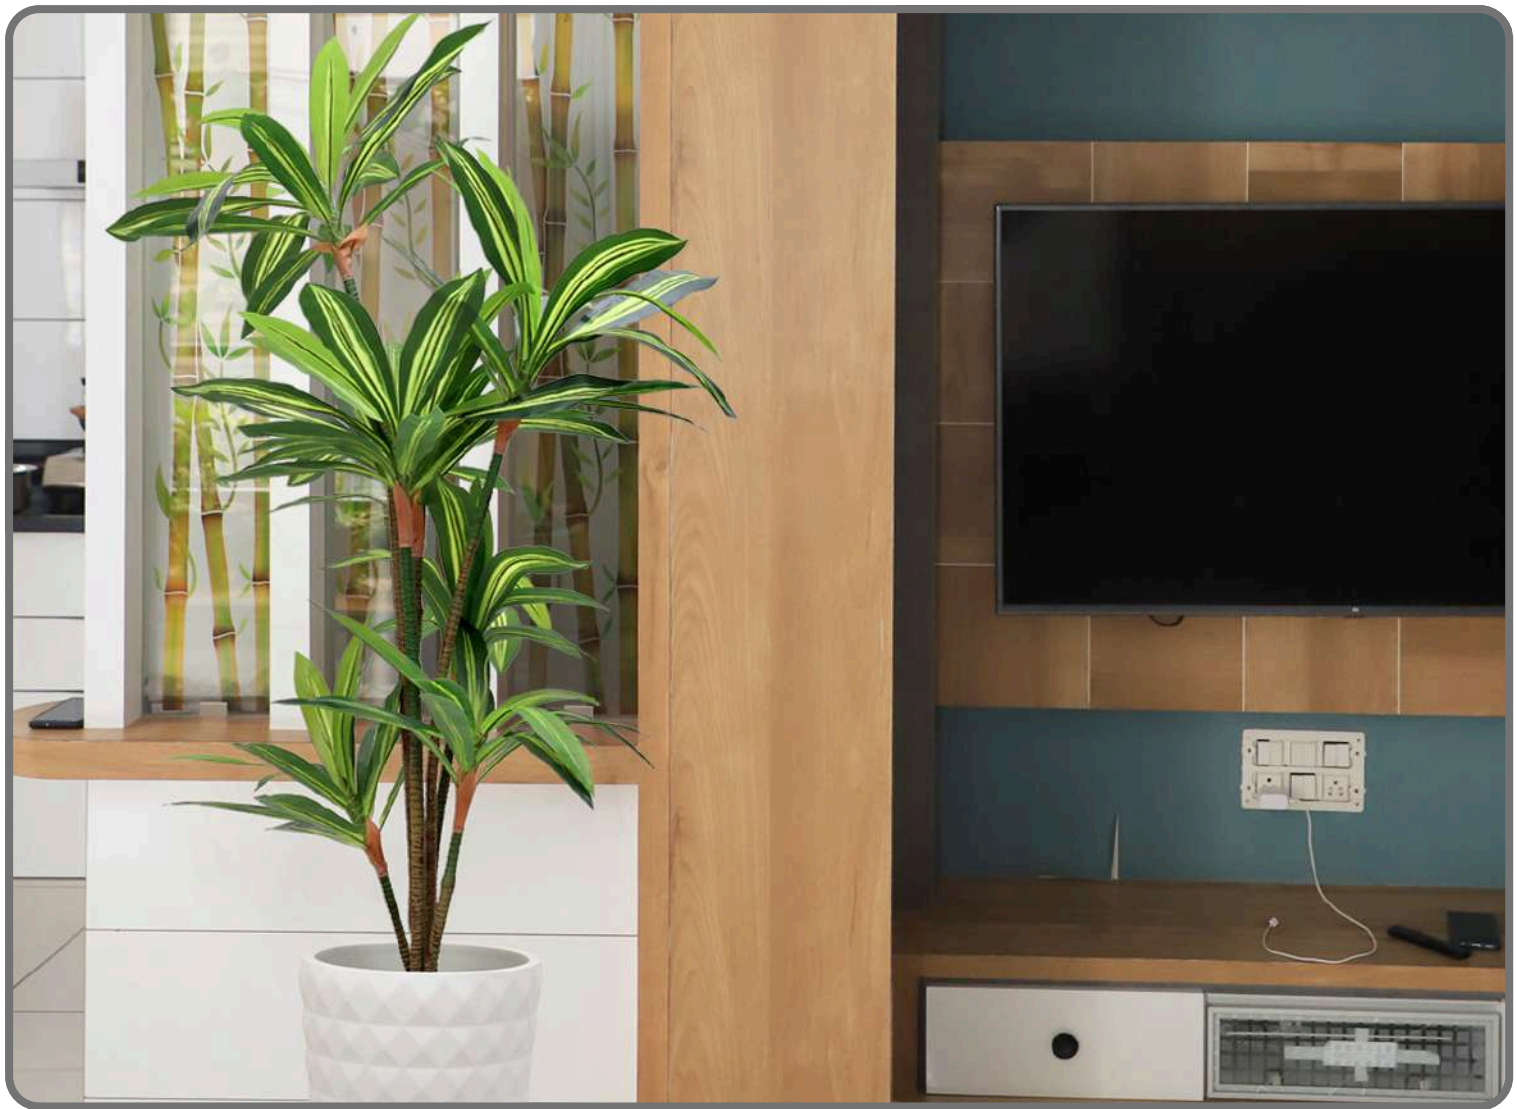

MODEL NO : SG-TBXT-180
NAME: DRACENA PLAM
REMARK : 7 BRANCH

CODE : 2AF3565
HEIGHT : 180 CM
MRP : 10773/-