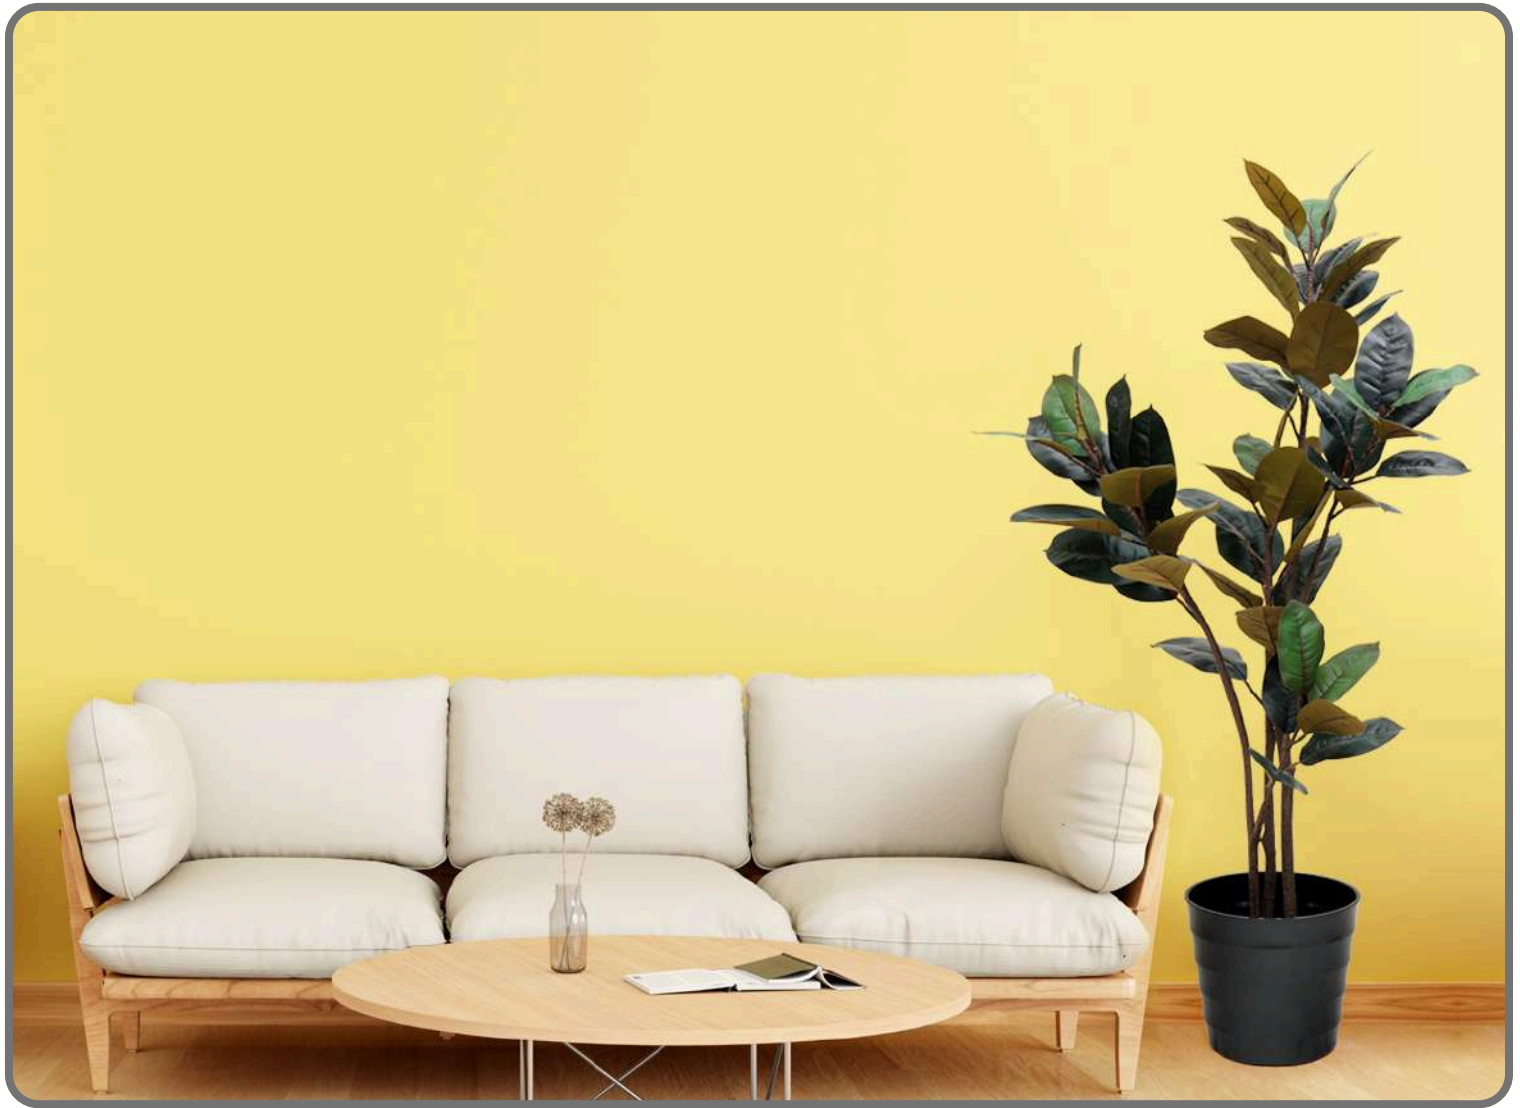

MODEL NO : SG-TXPS-150
NAME: RUBBER TREE
REMARK : 5-BRANCH

CODE : 2AF2630
HEIGHT : 150 CM
MRP : 7937/-