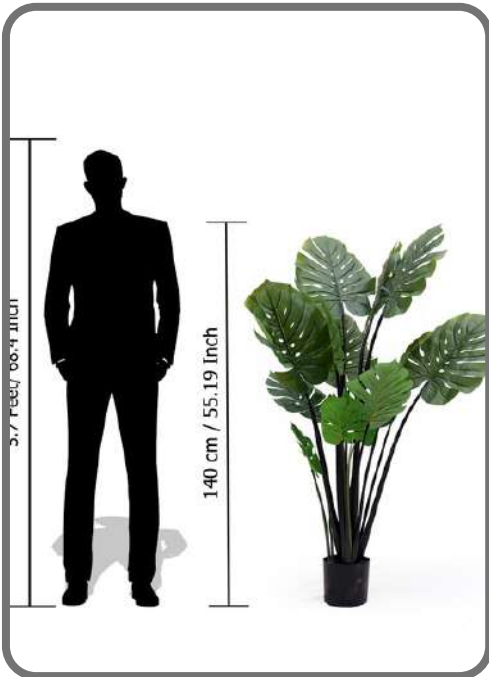

CODE : 2AF1745
HEIGHT : 120 CM
MRP : 5265/-

MODEL NO : SG-TFCS-125
NAME: PINK CAMELLIA PLANT
REMARK :

CODE : 2AF1960
HEIGHT : 125 CM
MRP : 5913/-

MODEL NO : SG-TBJS-130
NAME: HARDY BANANA
REMARK : 9-LEAF

CODE : 2AF1210
HEIGHT : 130 CM
MRP : 3646/-

MODEL NO : SG-TJQY-130
NAME: SEAGRAPE TREE
REMARK : 7-BRANC

CODE : 2AF1875
HEIGHT : 130 CM
MRP : 5670/-

MODEL NO : SG-TLXS-130
NAME: DRACAENA FLOOR
REMARK : 6-HEAD

CODE : 2AF2090
HEIGHT : 130 CM
MRP : 6318/-

MODEL NO : SG-TGBY-140
NAME: MONSTER PLANT
REMARK : 14-LEAF

CODE : 2AF2815
HEIGHT : 140 CM
MRP : 8505/-

MODEL NO : SG-TSWK-140
NAME: ARECA PLAM
REMARK : 11 LEAF