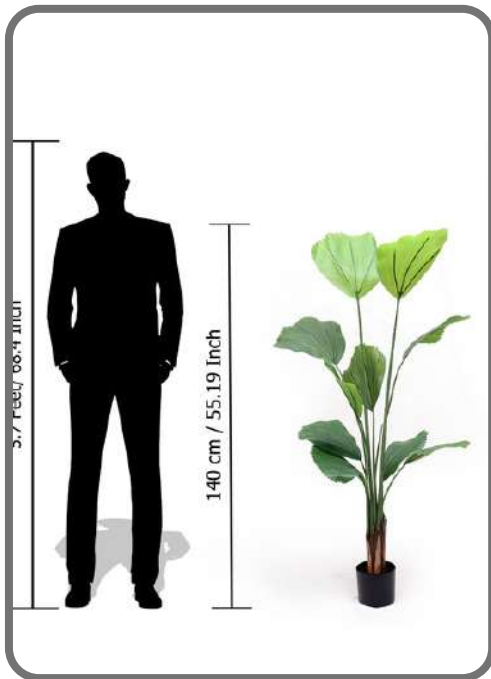

CODE : 2AF2010
HEIGHT : 140 CM
MRP : 6075/-

MODEL NO : SG-TGFK-140
NAME: ARECA PLAM
REMARK : 11-LEAF

CODE : 2AF2600
HEIGHT : 140 CM
MRP : 7856/-

MODEL NO : SG-TBXT-140
NAME: DRACENA PLAM
REMARK : 5-BRANCH

CODE : 2AF2360
HEIGHT : 140 CM
MRP : 7127/-

MODEL NO : SG-TTN-140
NAME: PARADISE PLAM
REMARK : 15-LEAF

CODE : 2AF1745
HEIGHT : 140 CM
MRP : 5265/-

MODEL NO : SG-TBBR-140
NAME: WHITE FICUS PLANT
REMARK : 3-TRUNK

CODE : 2AF2495
HEIGHT : 140 CM
MRP : 7533/-

MODEL NO : SG-TTN-141
NAME: PARADISE PLAM
REMARK : 20-LEAF

CODE : 2AF2065
HEIGHT : 140 CM
MRP : 6236/-

MODEL NO : SG-TYYL-140
NAME: LICUALA ORBICULARIS
REMARK : 10-LEAF