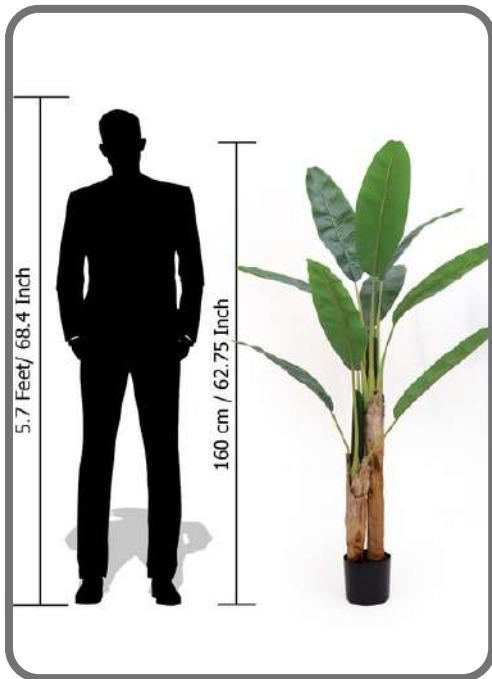

CODE : 2AF3080
HEIGHT : 150 CM
MRP : 9317/-

MODEL NO : SG-TFCS-150
NAME: PACHIRA MONEY TREE
REMARK : 9-BRANCH

CODE : 2AF2495
HEIGHT : 150 CM
MRP : 7533/-

MODEL NO : SG-TXPS-150
NAME: RUBBER TREE
REMARK : 5-BRANCH

CODE : 2AF2630
HEIGHT : 150 CM
MRP : 7937/-

MODEL NO : SG-TBHZ-150
NAME: DRACAENAREFLEXA
REMARK : 11-TRUNK

CODE : 2AF2895
HEIGHT : 150 CM
MRP : 8747/-

MODEL NO : SG-TJQD-150
NAME: BOT PLANT
REMARK : 10-BRANCH

CODE : 2AF2760
HEIGHT : 150 CM
MRP : 8343/-

MODEL NO : SG-TSWK-160
NAME: ARECA PLAM
REMARK : 12-LEAF

CODE : 2AF2520
HEIGHT : 160 CM
MRP : 7614/-

MODEL NO : SG-TBJS-160
NAME: HARDY BANANA
REMARK : 12-LEAF