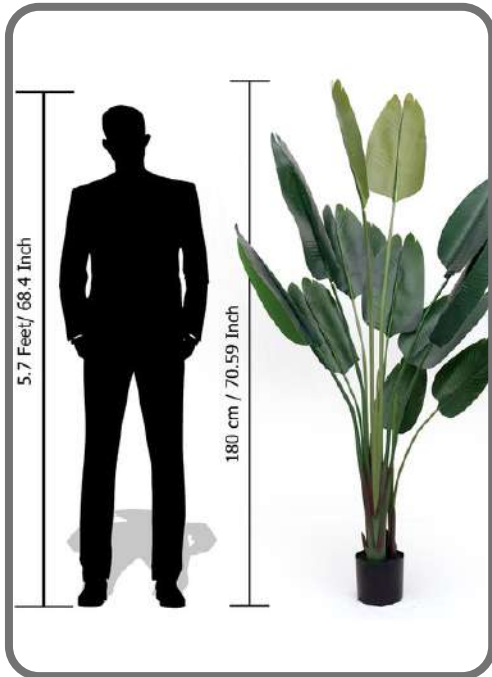

CODE : 2AF2735
HEIGHT : 160 CM
MRP : 8262/-

MODEL NO : SG-TLRJ-160
NAME: BIRD OF PARASIDE
REMARK : 10-LEAF

CODE : 2AF2305
HEIGHT : 160 CM
MRP : 6965/-

MODEL NO : SG-TGL-160
NAME: OLEA OLIVE TREE
REMARK : 15-BRANCH

CODE : 2AF2545
HEIGHT : 160 CM
MRP : 7695/-

MODEL NO : SG-TTN-160
NAME: PARADISE PLAM
REMARK : 26-LEAF

CODE : 2AF2225
HEIGHT : 160 CM
MRP : 6723/-

MODEL NO : SG-TSWK-180-A
NAME: ARECA PLAM
REMARK : 30 LEAF

CODE : 2AF3620
HEIGHT : 180 CM
MRP : 10935/-

MODEL NO : SG-TSWK-180
NAME: ARECA PLAM
REMARK : 15-LEAF

CODE : 2AF2860
HEIGHT : 180 CM
MRP : 8500/-

MODEL NO : SG-TLRJ-180
NAME: BIRD OF PARADISE
REMARK : 12 LEAF