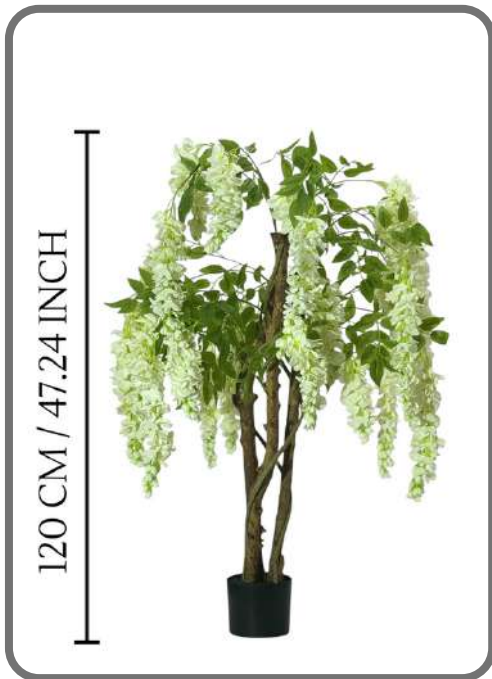

CODE : 2AF1475
HEIGHT : 120 CM
MRP : 4456/-

MODEL NO : SG-TXPS-120
NAME: RUBBER TREE
REMARK : 3-BRANCH

CODE : 2AF1825
HEIGHT : 120 CM
MRP : 5508/-

MODEL NO : SG-TLRJ-120
NAME: BIRD OF PARADISE
REMARK : 8-LEAF

CODE : 2AF1665
HEIGHT : 120 CM
MRP : 5022/-

MODEL NO : SG-TJQD-120
NAME: BOT PLANT
REMARK : 7-BRANCH

CODE : 2AF2225
HEIGHT : 120 CM
MRP : 6723/-

MODEL NO : SG-TDBS-120
NAME: GREEN LEAF TREE
REMARK : 11-BRANCH

CODE : 2AF1960
HEIGHT : 120 CM
MRP : 5913/-

MODEL NO : SG-TBDH-120
NAME: WISTERIYA TREE
REMARK :

CODE : 2AF2280
HEIGHT : 120 CM
MRP : 6885/-

MODEL NO : SG-TFCS-120
NAME: PROTEGGI PACHIRA PLANT
REMARK :

CODE : 2AF1870
HEIGHT : 120 CM
MRP : 5670/-