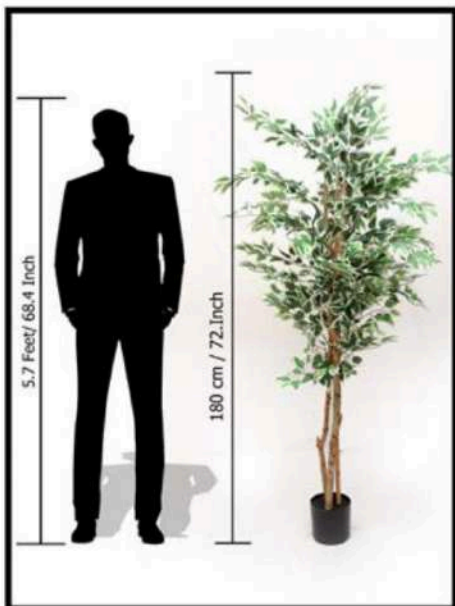

MODEL NO : SG-TBBR-180
NAME: WHITE FICUS PLANT
REMARK : 3 TRUNK

CODE : 2AF3430
HEIGHT : 180 CM
MRP : 10367/-