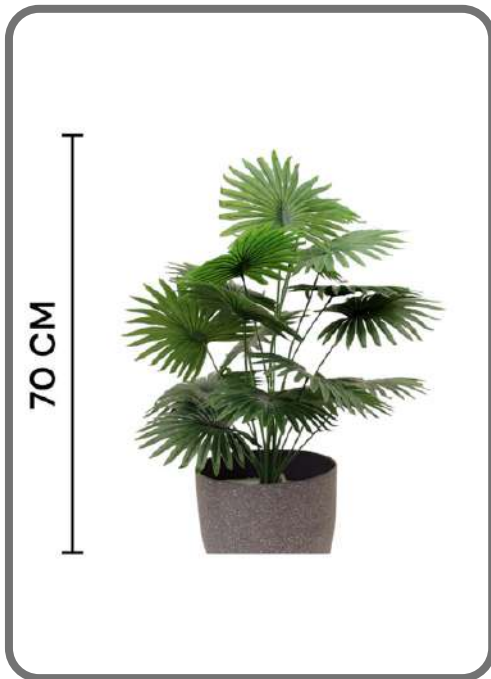

P
L
A
N
T

L
O
V
E
R

WORLD
OF
ARTIFICIAL PLANT

MODEL NO : SG-MP-301

NAME : BAARIG NATURAL ARECA PALM

REMARK : 18-LEAF, WITHOUT POT

CODE : 2AF240

HEIGHT : 70 CM

MRP : 1099/-

MODEL NO : SG-MP-302
NAME : PHILODENDRON
REMARK : 18-LEAF, WITHOUT POT

CODE : 2AF255
HEIGHT : 70 CM
MRP : 1187/-

MODEL NO : SG-MP-303
NAME : GINNI BLOOM
REMARK : 18-LEAF, WITHOUT POT

CODE : 2AF220
HEIGHT : 70 CM
MRP : 1024/-

MODEL NO : SG-MP-304
NAME : BLOOMING FLORET FAN PLAM
REMARK : 18-LEAF, WITHOUT POT

CODE : 2AF295
HEIGHT : 70 CM
MRP : 1374/-

MODEL NO : SG-MP-305
NAME : BAARIG BIG CHIKU
REMARK : 18-LEAF, WITHOUT POT

CODE : 2AF295
HEIGHT : 70 CM
MRP : 1374/-

MODEL NO : SG-MP-306
NAME : ALOCASIA PLANT
REMARK : 18-LEAF, WITHOUT POT

CODE : 2AF230
HEIGHT : 70 CM
MRP : 1062/-

MODEL NO : SG-MP-307
NAME : SMALL ALOCASIA PLANT
REMARK : 18-LEAF, WITHOUT POT

CODE : 2AF290
HEIGHT : 70 CM
MRP : 1349/-