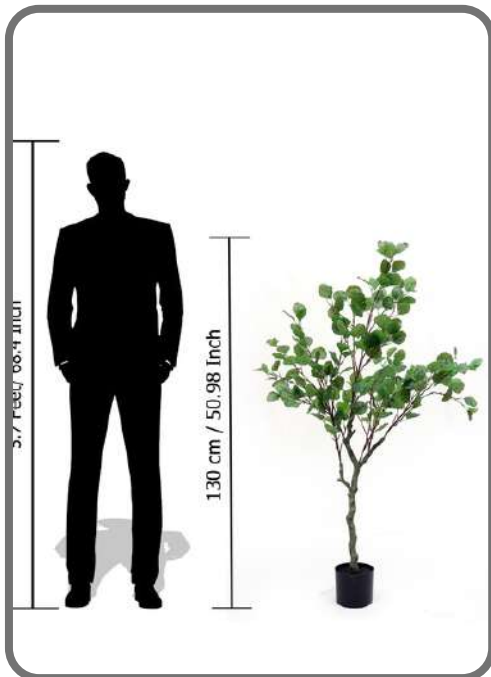

MODEL NO : SG-TJQY-130
NAME: SEAGRAPE TREE
REMARK : 7-BRANC

CODE : 2AF1875
HEIGHT : 130 CM
MRP : 5670/-