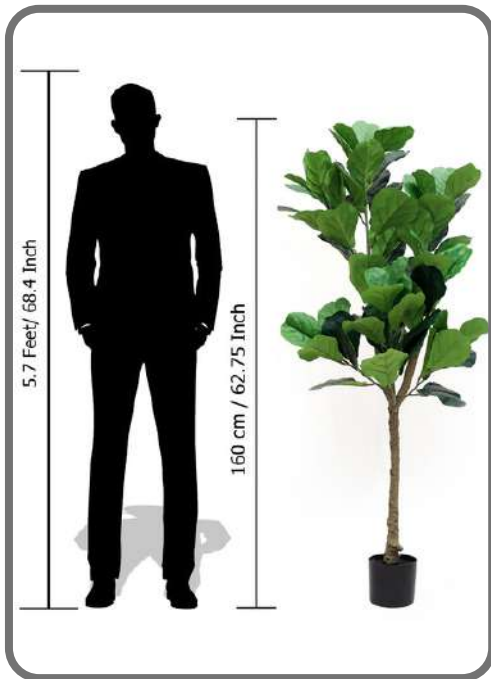

MODEL NO : SG-TQYR-160
NAME: FIDDLE LEAF FIG
REMARK : 8-BRANCH

CODE : 2AF2280
HEIGHT : 160 CM
MRP : 6885/-