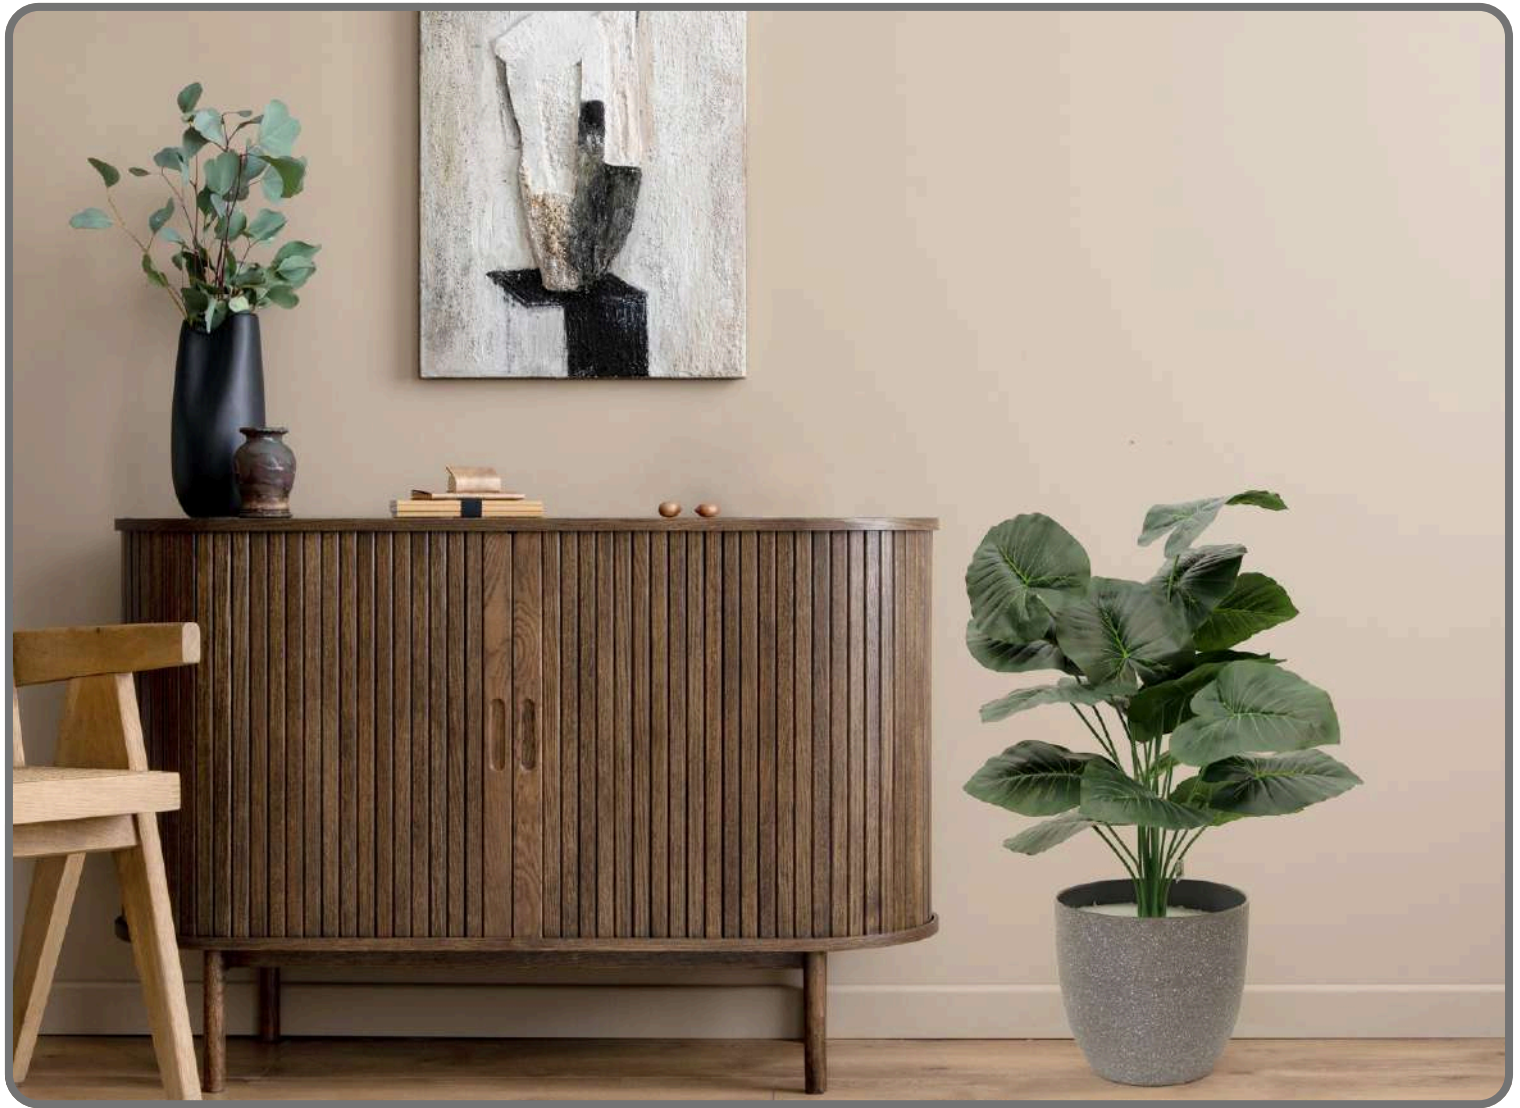

MODEL NO : SG-MP-306
NAME : ALOCASIA PLANT
REMARK : 18-LEAF, WITHOUT POT

CODE : 2AF230
HEIGHT : 70 CM
MRP : 1062/-