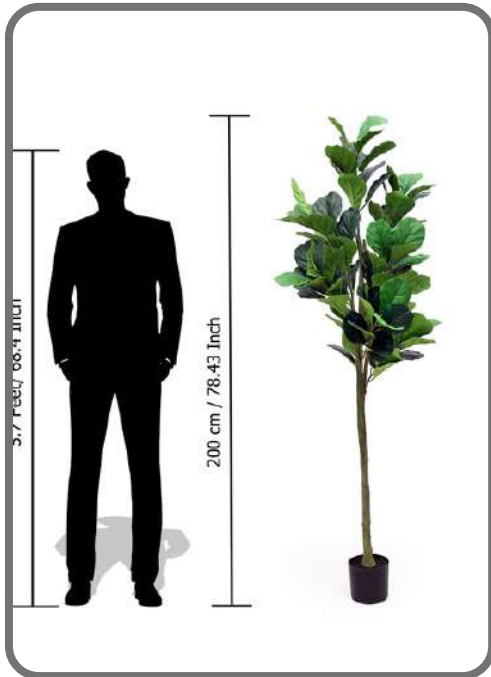

CODE : 2AF3300
HEIGHT : 180 CM
MRP : 9963/-

MODEL NO : SG-TBXT-180
NAME: DRACENA PLAM
REMARK : 7 BRANCH

CODE : 2AF3565
HEIGHT : 180 CM
MRP : 10773/-

MODEL NO : SG-TBBQYR-180
NAME: WHITE FIDDLE LEAF FIG
REMARK : 7 BRANCH

CODE : 2AF3565
HEIGHT : 180 CM
MRP : 10773/-

MODEL NO : SG-TRS-180
NAME: GREEN FICUS PLANT
REMARK :

CODE : 2AF3350
HEIGHT : 180 CM
MRP : 10125/-

MODEL NO : SG-TBBR-180
NAME: WHITE FICUS PLANT
REMARK : 3 TRUNK

CODE : 2AF3430
HEIGHT : 180 CM
MRP : 10367/-

MODEL NO : SG-TGZZ-180
NAME: GREEN BAMBOO
REMARK :

CODE : 2AF2895
HEIGHT : 180 CM
MRP : 8748/-

MODEL NO : SG-TQYR-200
NAME: FIDDLE LEAF FIG
REMARK : 10 BRANCH

CODE : 2AF3085
HEIGHT : 200 CM
MRP : 9315/-

MODEL NO : SG-TJDH-120
NAME: WISTERIA TREE
REMARK : 30 LEAF

CODE : 2AF2280
HEIGHT : 120 CM
MRP : 6885 /-

MODEL NO : SG-TZZSG-180
NAME: BAMBOO STICK
REMARK :

CODE : 10AF250
HEIGHT : 180 CM
MRP : 960/-