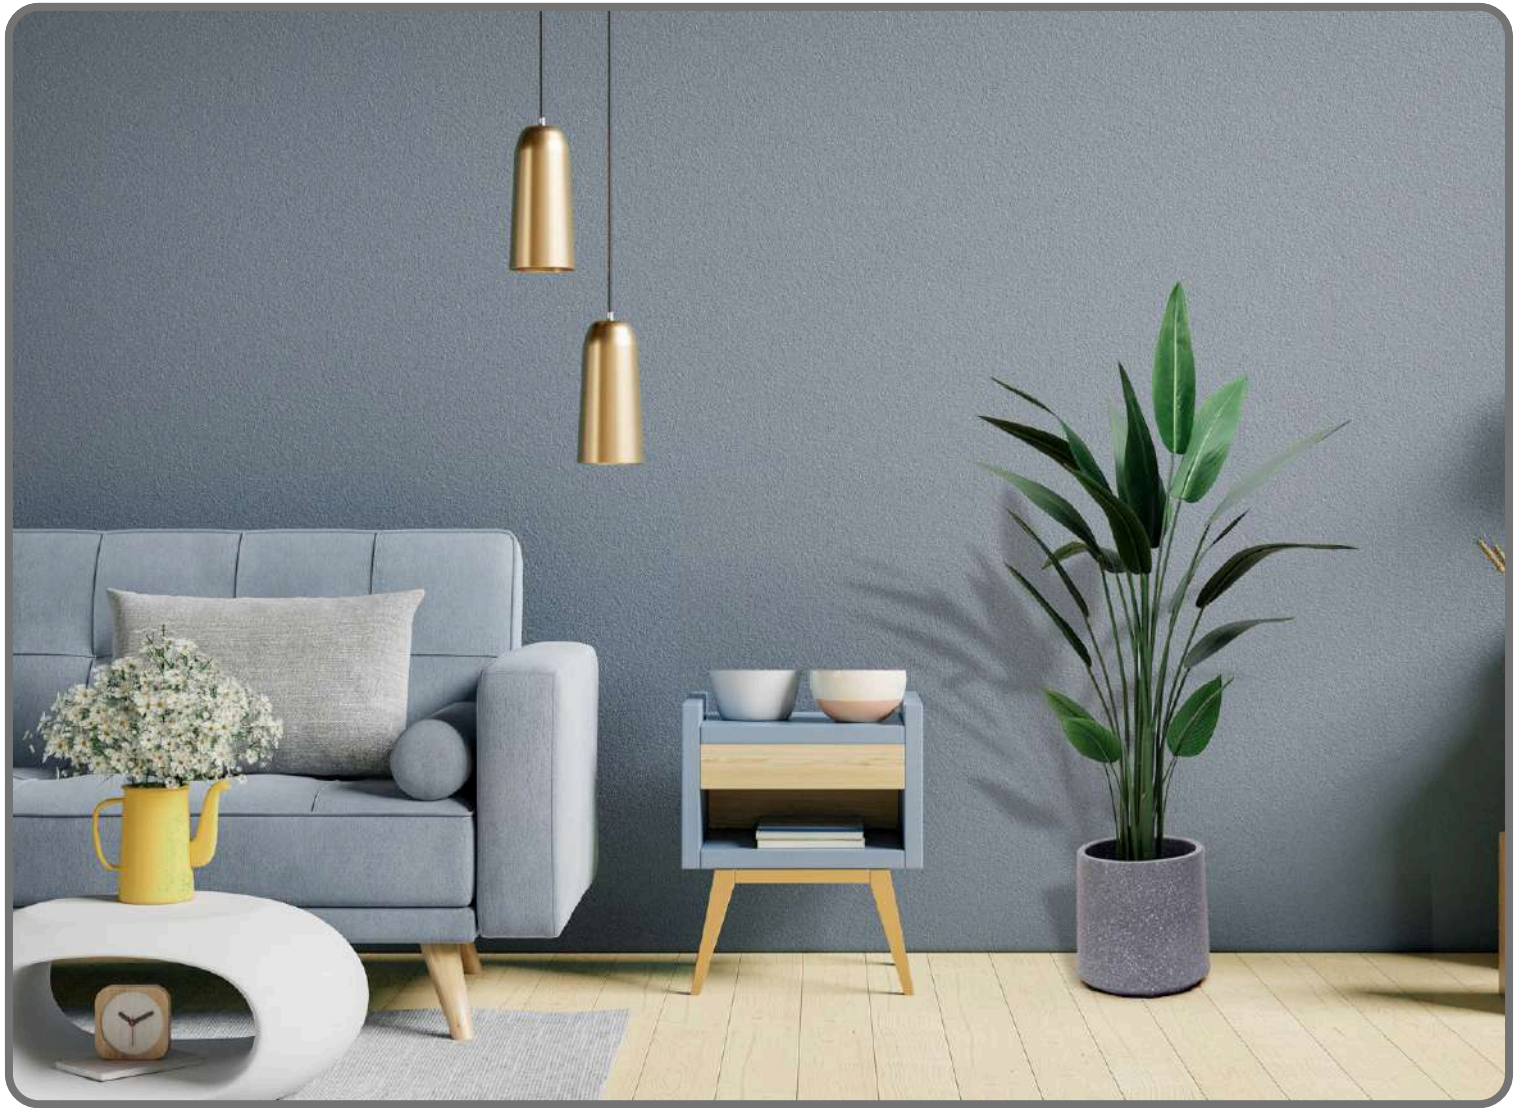

CODE : 2AF2495
HEIGHT : 140 CM
MRP : 7533/-

MODEL NO : SG-TTN-141
NAME: PARADISE PLAM
REMARK : 20-LEAF

CODE : 2AF2065
HEIGHT : 140 CM
MRP : 6236/-

MODEL NO : SG-TYYL-140
NAME: LICUALA ORBICULARIS
REMARK : 10-LEAF