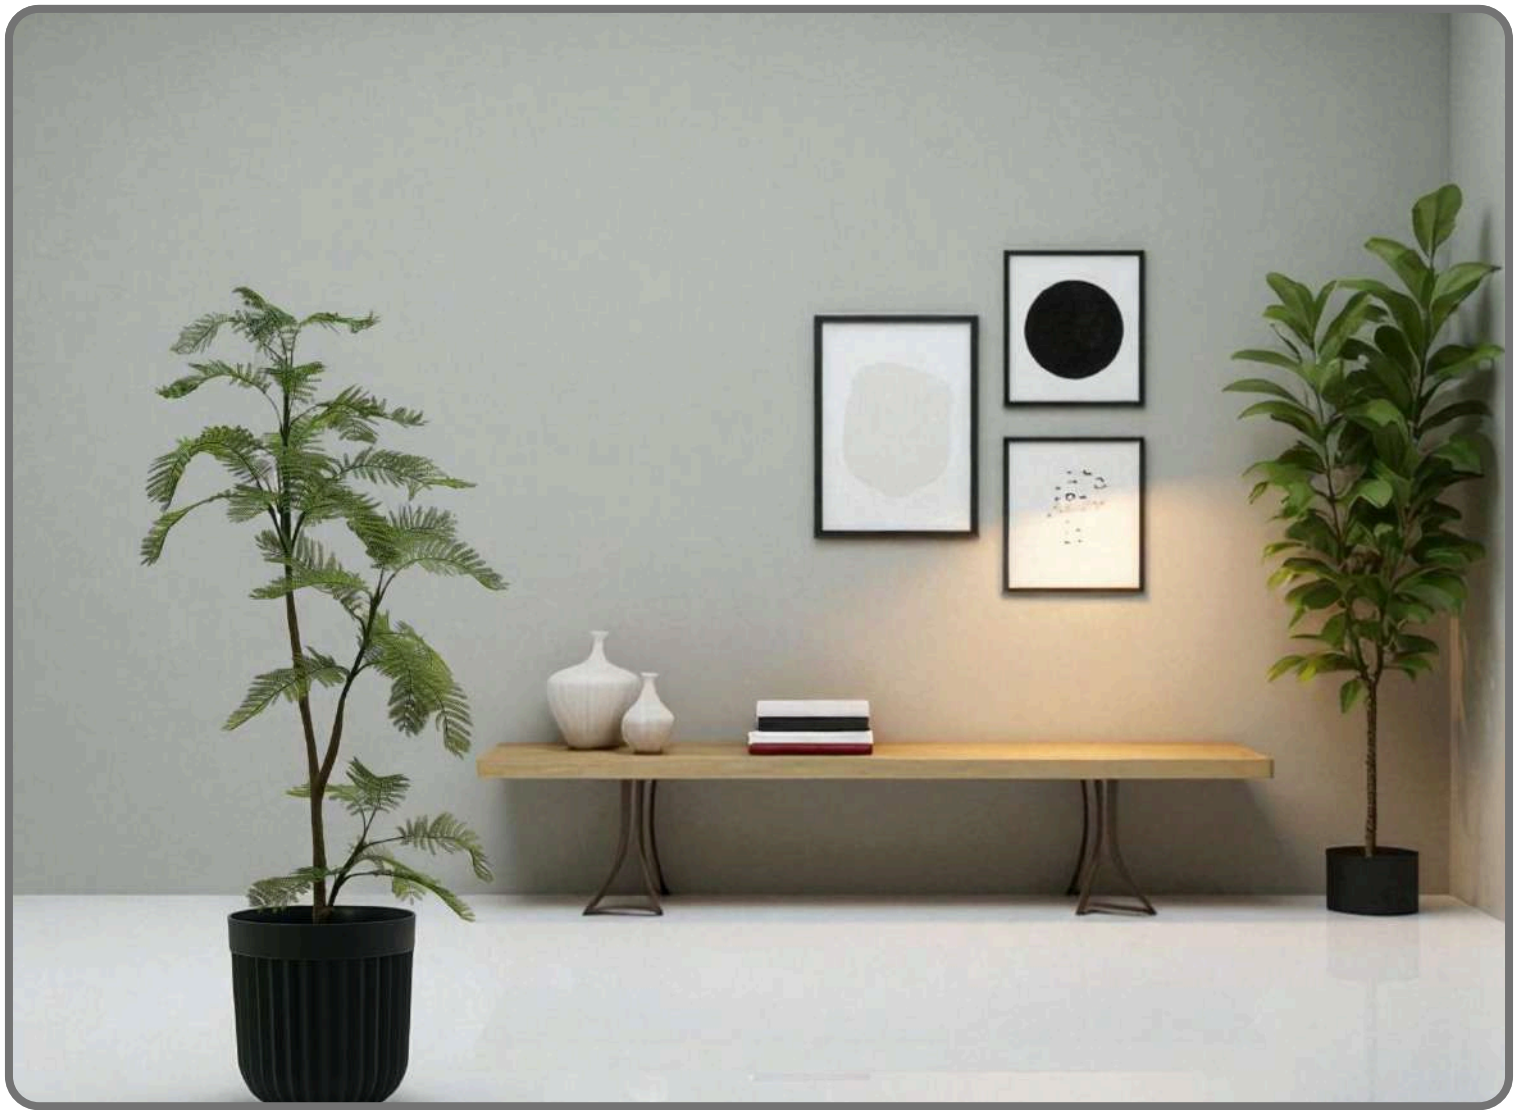

CODE : 2AF1960
HEIGHT : 120 CM
MRP : 5913/-

MODEL NO : SG-TBDH-120
NAME: WISTERIYA TREE
REMARK :

CODE : 2AF2280
HEIGHT : 120 CM
MRP : 6885/-

MODEL NO : SG-TFCS-120
NAME: PROTEGGI PACHIRA PLANT
REMARK :

CODE : 2AF1870
HEIGHT : 120 CM
MRP : 5670/-