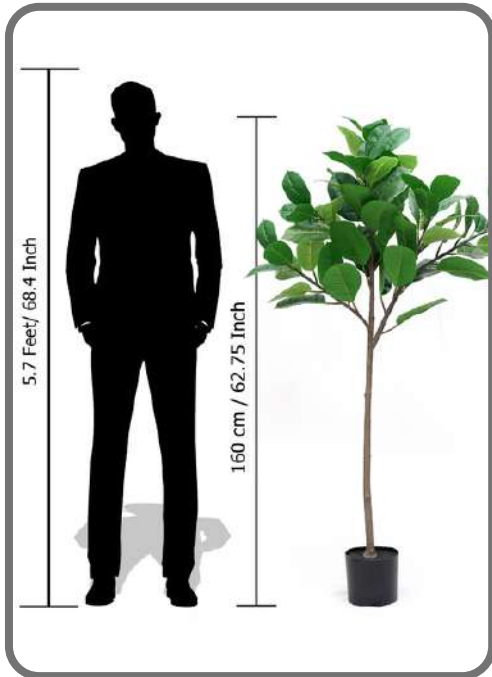

MODEL NO : SG-TXPS-160
NAME: GREEN RUBBER TREE
REMARK : 6-BRANCH

CODE : 2AF2735
HEIGHT : 160 CM
MRP : 8262/-