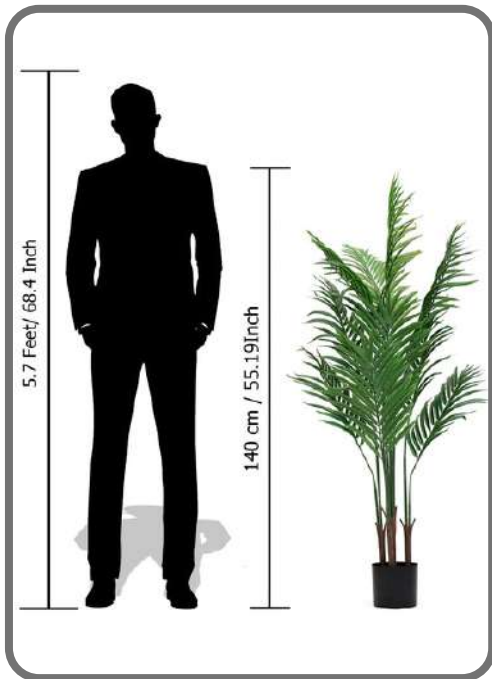

CODE : 2AF1210
HEIGHT : 130 CM
MRP : 3646/-

MODEL NO : SG-TJQY-130
NAME: SEAGRAPE TREE
REMARK : 7-BRANC

CODE : 2AF1875
HEIGHT : 130 CM
MRP : 5670/-

MODEL NO : SG-TLXS-130
NAME: DRACAENA FLOOR
REMARK : 6-HEAD

CODE : 2AF2090
HEIGHT : 130 CM
MRP : 6318/-

MODEL NO : SG-TGBY-140
NAME: MONSTER PLANT
REMARK : 14-LEAF

CODE : 2AF2815
HEIGHT : 140 CM
MRP : 8505/-

MODEL NO : SG-TSWK-140
NAME: ARECA PLAM
REMARK : 11 LEAF

CODE : 2AF2010
HEIGHT : 140 CM
MRP : 6075/-

MODEL NO : SG-TGFK-140
NAME: ARECA PLAM
REMARK : 11-LEAF

CODE : 2AF2600
HEIGHT : 140 CM
MRP : 7856/-

MODEL NO : SG-TBXT-140
NAME: DRACENA PLAM
REMARK : 5-BRANCH