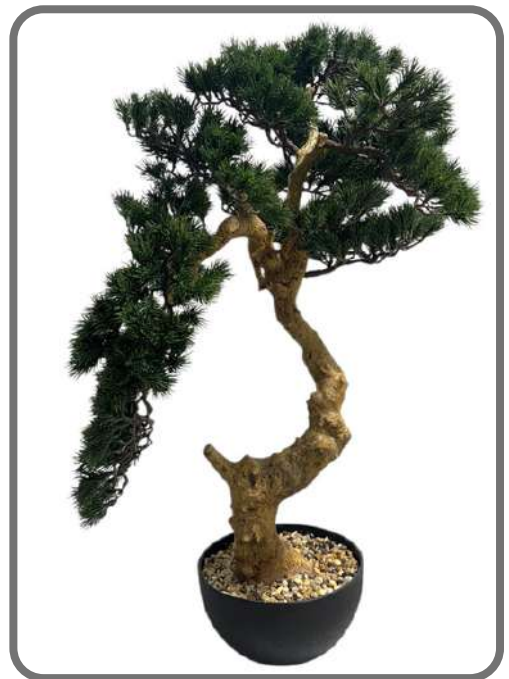

MODEL NO : SG-TBNZT85
NAME: BONSAI PLANT
REMARK : WITH POT

CODE : 2AF4565
HEIGHT : 85 CM
MRP :13780