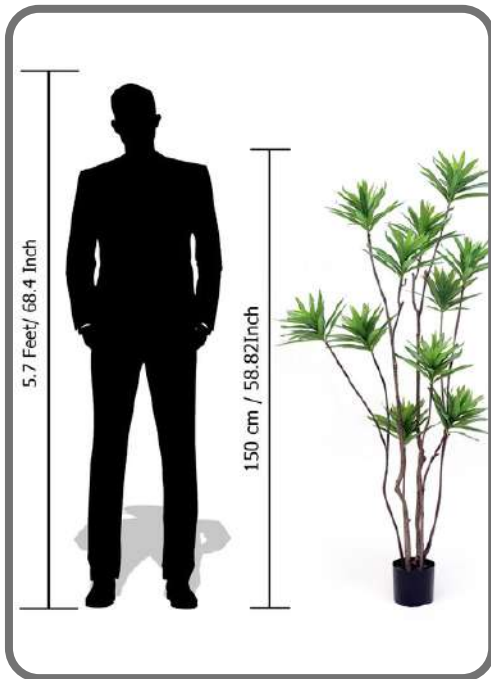

MODEL NO : SG-TBHZ-150
NAME: DRACAENAREFLEXA
REMARK : 11-TRUNK

CODE : 2AF2895
HEIGHT : 150 CM
MRP : 8747/-