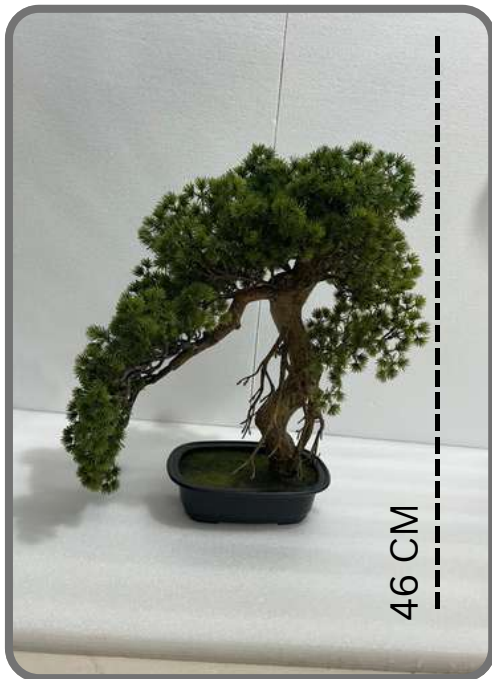

MODEL NO : SG-TBNZT46
NAME: BONSAI PLANT
REMARK : WITH POT

CODE : 2AF1905
HEIGHT : 46 CM
MRP : 5750