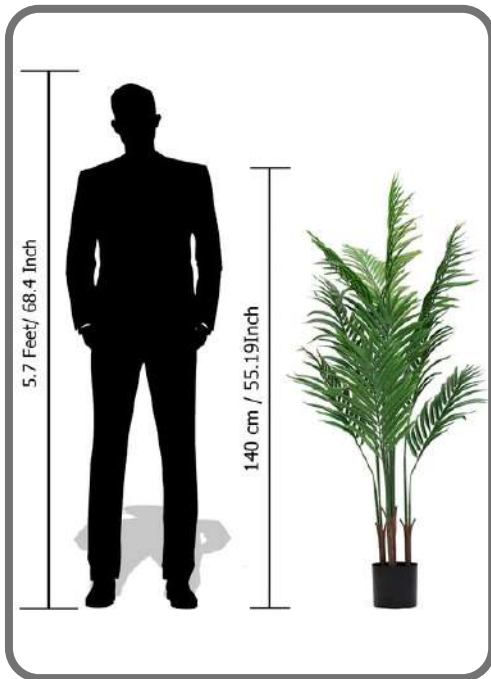

CODE : 2AF2495
HEIGHT : 140 CM
MRP : 7533/-

MODEL NO : SG-TTN-141
NAME: PARADISE PLAM
REMARK : 20-LEAF

CODE : 2AF2065
HEIGHT : 140 CM
MRP : 6236/-

MODEL NO : SG-TYYL-140
NAME: LICUALA ORBICULARIS
REMARK : 10-LEAF

CODE : 2AF1745
HEIGHT : 140 CM
MRP : 5265/-

MODEL NO : SG-TBBQYR-140
NAME: WHITE FIDDLE LEAF FIG
REMARK : 3-TRUNK

CODE : 2AF2630
HEIGHT : 140 CM
MRP : 7937/-

MODEL NO : SG-TSK-140
NAME: FAM PLANS PLANT
REMARK :

CODE : 2AF2550
HEIGHT : 140 CM
MRP : 7695/-

MODEL NO : SG-TSWK-150
NAME: ARECA PLAM
REMARK : 12-LEAF

CODE : 2AF2010
HEIGHT : 150 CM
MRP : 6075/-

MODEL NO : SG-TSWK-150-A
NAME: ARECA PLANT
REMARK : 18 LEAF