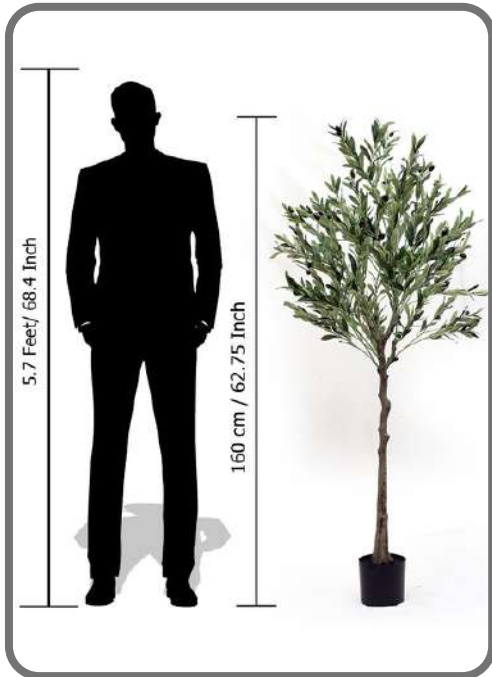

CODE : 2AF2280
HEIGHT : 160 CM
MRP : 6885/-

MODEL NO : SG-TQYR-160
NAME: FIDDLE LEAF FIG
REMARK : 8-BRANCH

CODE : 2AF2280
HEIGHT : 160 CM
MRP : 6885/-

MODEL NO : SG-TXPS-160
NAME: GREEN RUBBER TREE
REMARK : 6-BRANCH

CODE : 2AF2735
HEIGHT : 160 CM
MRP : 8262/-

MODEL NO : SG-TLRJ-160
NAME: BIRD OF PARASIDE
REMARK : 10-LEAF

CODE : 2AF2305
HEIGHT : 160 CM
MRP : 6965/-

MODEL NO : SG-TGL-160
NAME: OLEA OLIVE TREE
REMARK : 15-BRANCH