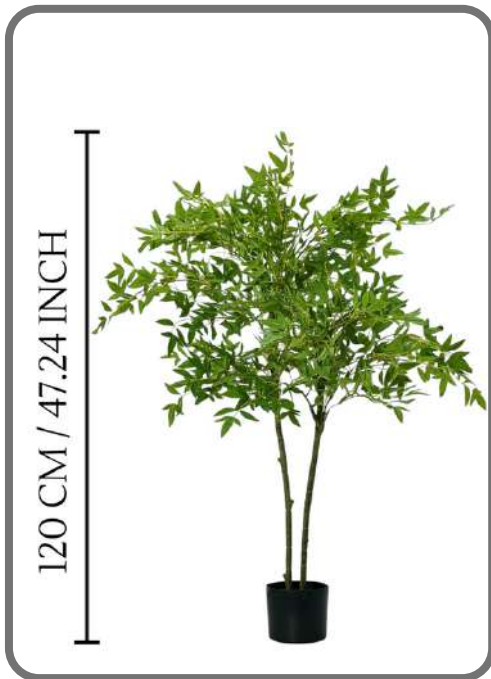

CODE : 2AF1960
HEIGHT : 120 CM
MRP : 5913/-

MODEL NO : SG-TBDH-120
NAME: WISTERIYA TREE
REMARK :

CODE : 2AF2280
HEIGHT : 120 CM
MRP : 6885/-

MODEL NO : SG-TFCS-120
NAME: PROTEGGI PACHIRA PLANT
REMARK :

CODE : 2AF1870
HEIGHT : 120 CM
MRP : 5670/-

MODEL NO : SG-TLHY-120
NAME: LARKAKA TREE PLANT
REMARK :

CODE : 2AF2090
HEIGHT : 120 CM
MRP : 6317/-

MODEL NO : SG-TNTZ-120
NAME: POLYSCIAS FRATICOSA PLANT
REMARK :

CODE : 2AF1815
HEIGHT : 120 CM
MRP : 5500/-