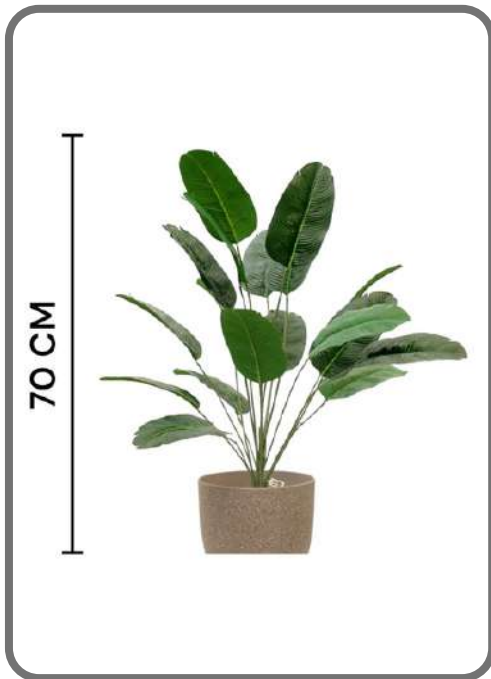

P
L
A
N
T

L
O
V
E
R

WORLD
OF
ARTIFICIAL PLANT

MODEL NO : SG-MP-301

NAME : BAARIG NATURAL ARECA PALM

REMARK : 18-LEAF, WITHOUT POT

CODE : 2AF240

HEIGHT : 70 CM

MODEL NO : SG-MP-304
NAME : BLOOMING FLORET FAN PLAM
REMARK : 18-LEAF, WITHOUT POT

CODE : 2AF295
HEIGHT : 70 CM
MRP : 1374/-

MODEL NO : SG-MP-305
NAME : BAARIG BIG CHIKU
REMARK : 18-LEAF, WITHOUT POT

CODE : 2AF295
HEIGHT : 70 CM
MRP : 1374/-

MODEL NO : SG-MP-306
NAME : ALOCASIA PLANT
REMARK : 18-LEAF, WITHOUT POT

CODE : 2AF230
HEIGHT : 70 CM
MRP : 1062/-

MODEL NO : SG-MP-307
NAME : SMALL ALOCASIA PLANT
REMARK : 18-LEAF, WITHOUT POT

CODE : 2AF290
HEIGHT : 70 CM
MRP : 1349/-

MODEL NO : SG-MP-308
NAME : BLOOMING FLORET FAN PLAM
REMARK : 18-LEAF, WITHOUT POT

CODE : 2AF230
HEIGHT : 70 CM
MRP : 1062/-

MODEL NO : SG-MP-309
NAME : PEACE LILY PLANT
REMARK : 18-LEAF, WITHOUT POT

CODE : 2AF205
HEIGHT : 70 CM
MRP : 937/-