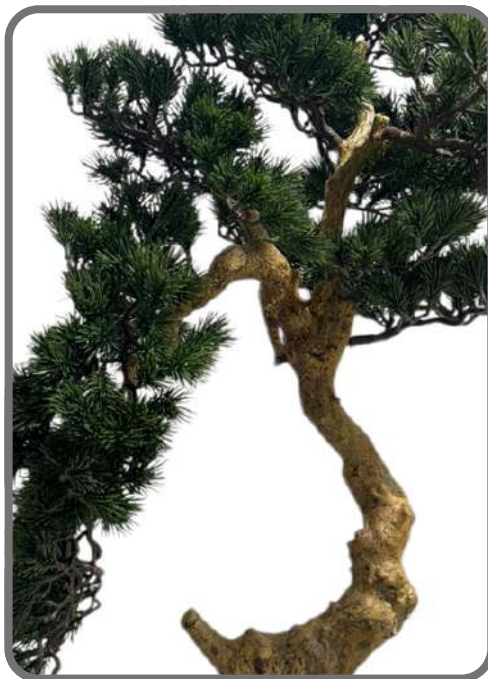

MODEL NO : SG-TBNZT85
NAME: BONSAI PLANT
REMARK : WITH POT

CODE : 2AF4565
HEIGHT : 85 CM
MRP :13780