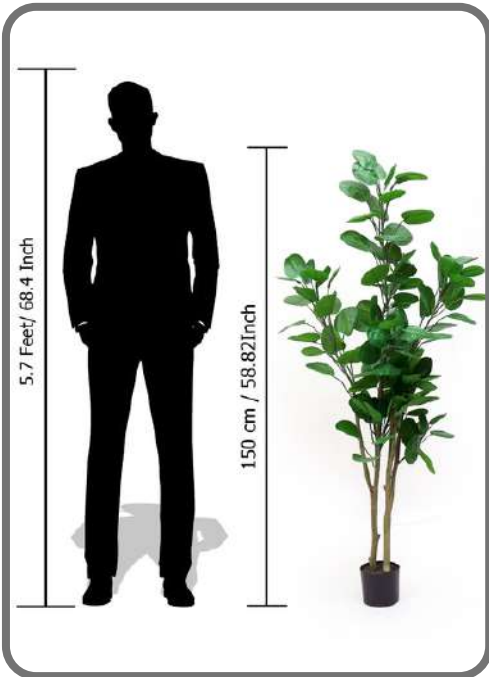

MODEL NO : SG-TJQD-150
NAME: BOT PLANT
REMARK : 10-BRANCH

CODE : 2AF2760
HEIGHT : 150 CM
MRP : 8343/-