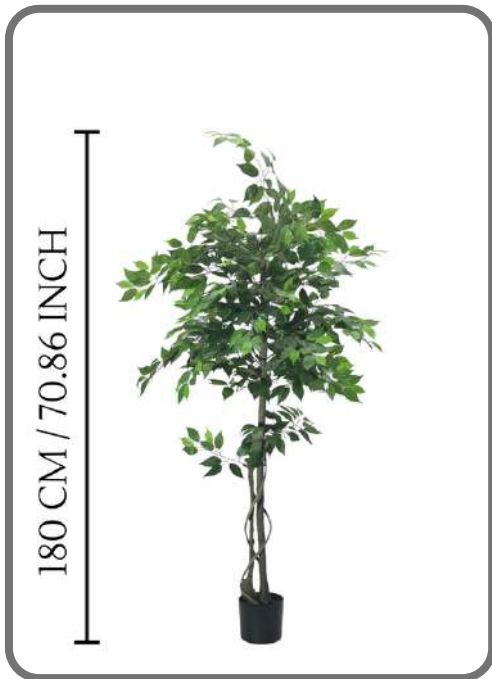

MODEL NO : SG-TRS-180
NAME: GREEN FICUS PLANT
REMARK :

CODE : 2AF3350
HEIGHT : 180 CM
MRP : 10125/-