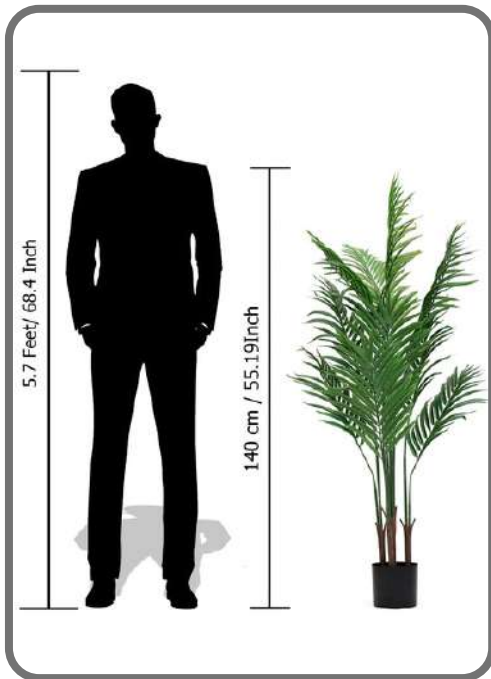

CODE : 2AF1745
HEIGHT : 120 CM
MRP : 5265/-

MODEL NO : SG-TFCS-125
NAME: PINK CAMELLIA PLANT
REMARK :

CODE : 2AF1960
HEIGHT : 125 CM
MRP : 5913/-

MODEL NO : SG-TBJS-130
NAME: HARDY BANANA
REMARK : 9-LEAF

CODE : 2AF1210
HEIGHT : 130 CM
MRP : 3646/-

MODEL NO : SG-TJQY-130
NAME: SEAGRAPE TREE
REMARK : 7-BRANC

CODE : 2AF1875
HEIGHT : 130 CM
MRP : 5670/-

MODEL NO : SG-TLXS-130
NAME: DRACAENA FLOOR
REMARK : 6-HEAD

CODE : 2AF2090
HEIGHT : 130 CM
MRP : 6318/-

MODEL NO : SG-TGBY-140
NAME: MONSTER PLANT
REMARK : 14-LEAF

CODE : 2AF2815
HEIGHT : 140 CM
MRP : 8505/-

MODEL NO : SG-TSWK-140
NAME: ARECA PLAM
REMARK : 11 LEAF