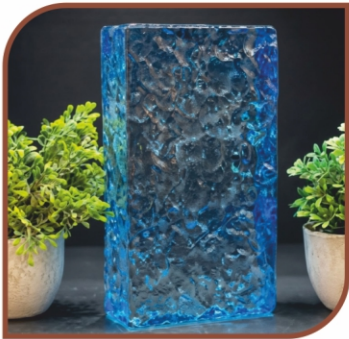

200 x 100 x 50 mm - 2.57 KG

TBW-CLEAR YELLOW BRICK

200 x 100 x 50 mm - 2.36 KG

TBW-CLOUD ORANGE BRICK

200 x 100 x 50 mm - 2.57 KG

TBW-ROCK BLUE BRICK

200 x 100 x 50 mm - 2.41 KG

TBW-AQUA GREEN BRICK