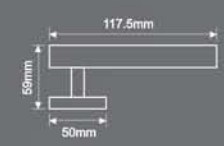

LEVER ON ROSE