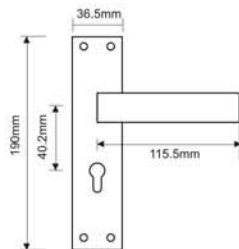

SOLAR

Finish : SN, AB, MB
Material : High Quality Zinc Alloy
Lock Type : CY / KY / BL