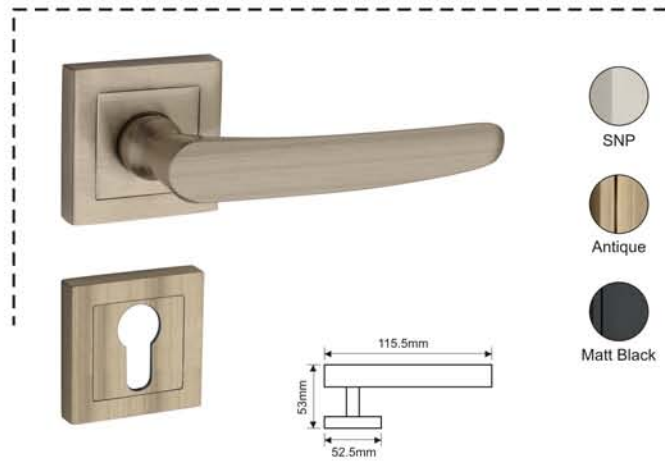

SCORPIO

Finish : SN, AB, MB
Material : High Quality Zinc Alloy
Lock Type : CY / KY / BL

LEO

Finish : SN, AB, MB, SN/NP
Material : High Quality Zinc Alloy
Lock Type : CY / KY / BL

NINA

Finish : SN, AB, MB
Material : High Quality Zinc Alloy
Lock Type : CY / KY / BL