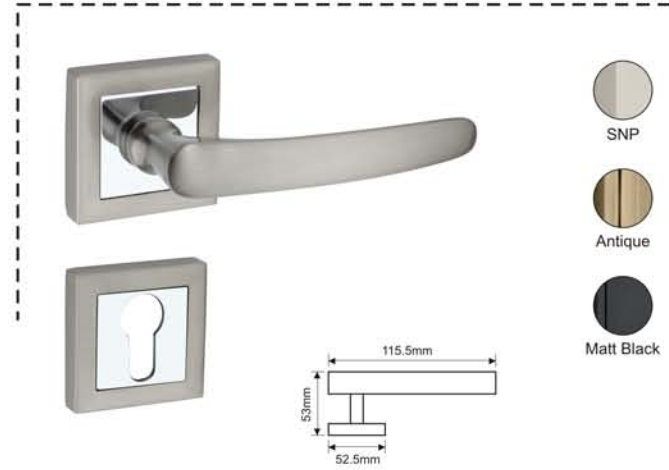

IVORY

Finish : SN, AB, MB
Material : High Quality Zinc Alloy
Lock Type : CY / KY / BL

ANGEL

Finish : SN, AB, MB
Material : High Quality Zinc Alloy
Lock Type : CY / KY / BL

SOLAR

Finish : SN, AB, MB
Material : High Quality Zinc Alloy
Lock Type : CY / KY / BL