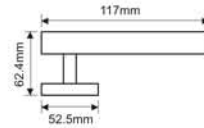

LEO

Finish : SN, AB, MB, SN/NP
Material : High Quality Zinc Alloy
Lock Type : CY / KY / BL