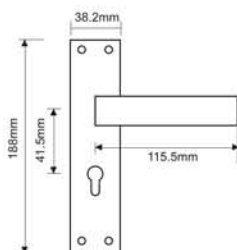

NINA

Finish : SN, AB, MB
Material : High Quality Zinc Alloy
Lock Type : CY / KY / BL