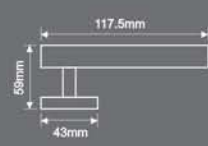

LEVER ON ROSE