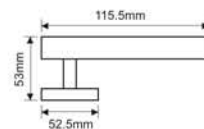

NINA

Finish : SN, AB, MB
Material : High Quality Zinc Alloy
Lock Type : CY / KY / BL