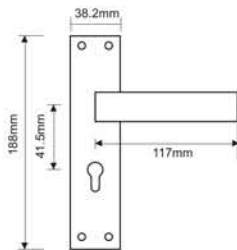

LEO

Finish : SN, AB, MB, SN/NP
Material : High Quality Zinc Alloy
Lock Type : CY / KY / BL