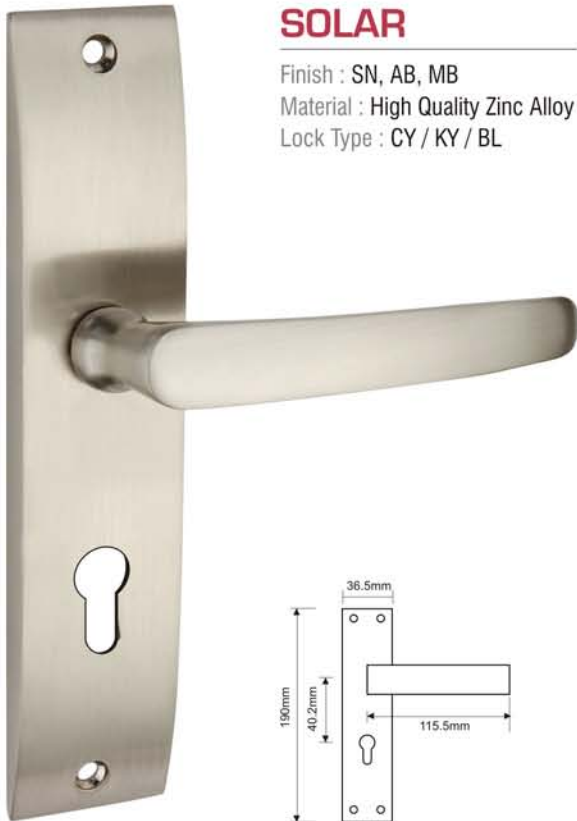

IVORY

Finish : SN, AB, MB
Material : High Quality Zinc Alloy
Lock Type : CY / KY / BL

ANGEL

Finish : SN, AB, MB
Material : High Quality Zinc Alloy
Lock Type : CY / KY / BL

SOLAR

Finish : SN, AB, MB
Material : High Quality Zinc Alloy
Lock Type : CY / KY / BL