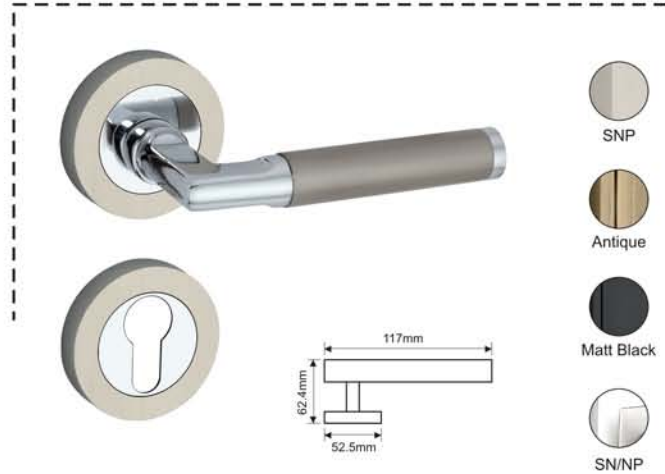

SCORPIO

Finish : SN, AB, MB
Material : High Quality Zinc Alloy
Lock Type : CY / KY / BL

LEO

Finish : SN, AB, MB, SN/NP
Material : High Quality Zinc Alloy
Lock Type : CY / KY / BL

NINA

Finish : SN, AB, MB
Material : High Quality Zinc Alloy
Lock Type : CY / KY / BL