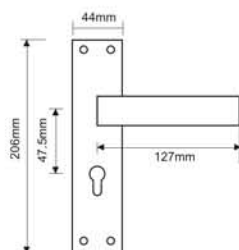

SCORPIO

Finish : SN, AB, MB
Material : High Quality Zinc Alloy
Lock Type : CY / KY / BL