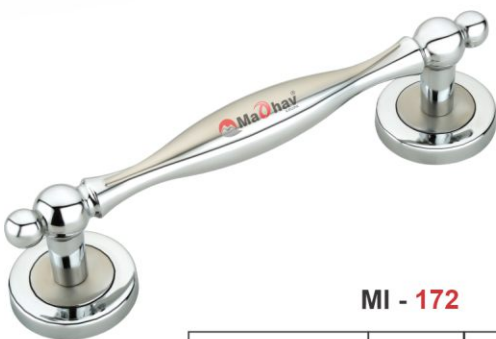

# Luxurious DOOR HANDLE

**MI - 166**

Available Size	8"	12"		
----------------	----	-----	--	--

**MI - 167**

Available Size	160mm		
----------------	-------	--	--

**MI - 168**

Available Size	160mm		
----------------	-------	--	--

**MI - 169**

Available Size	160mm	10"	
----------------	-------	-----	--

**MI - 170**

Available Size	160mm		
----------------	-------	--	--

**MI - 171**

Available Size	160mm	10"	
----------------	-------	-----	--