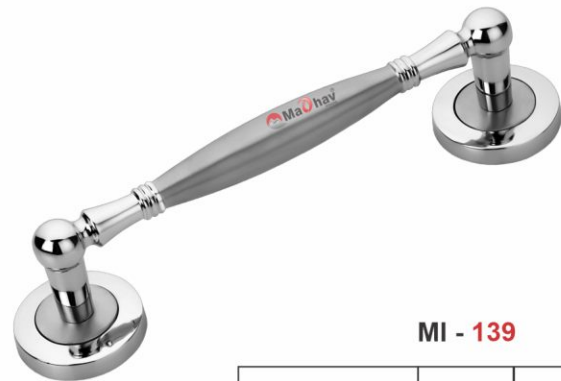

MI - 139

Available Size	160mm