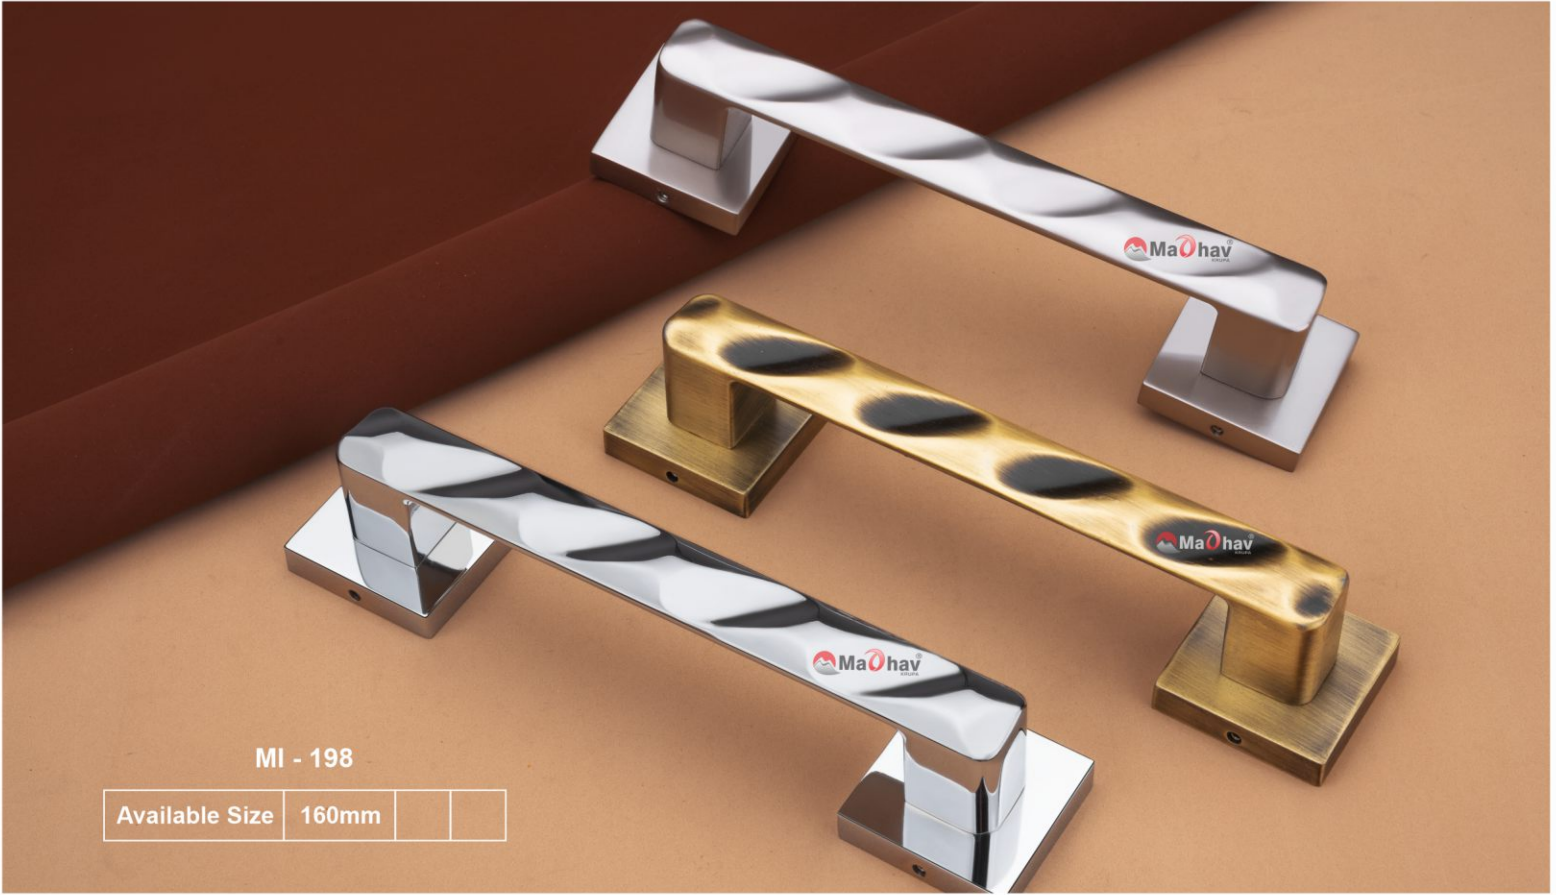

# Luxurious DOOR HANDLE

**MI - 124**

Available Size	8"	12"		
----------------	----	-----	--	--

**MI - 125**

Available Size	160mm			
----------------	-------	--	--	--

**MI - 126**

Available Size	160mm	12"		
----------------	-------	-----	--	--

# Luxurious DOOR HANDLE

MI - 198

Available Size	160mm		
----------------	-------	--	--

MI - 128

Available Size	160mm		
----------------	-------	--	--

MI - 129

Available Size	160mm		
----------------	-------	--	--