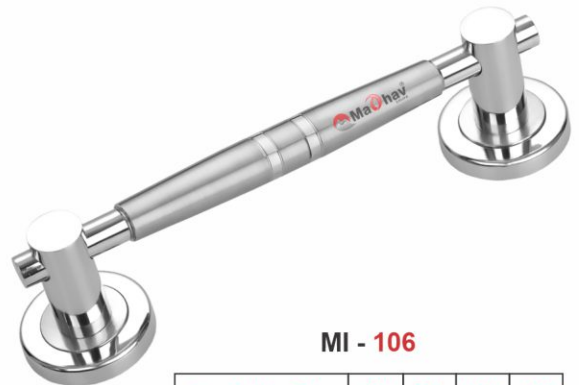

MI - 106

Available Size	6"	8"	10"	12"