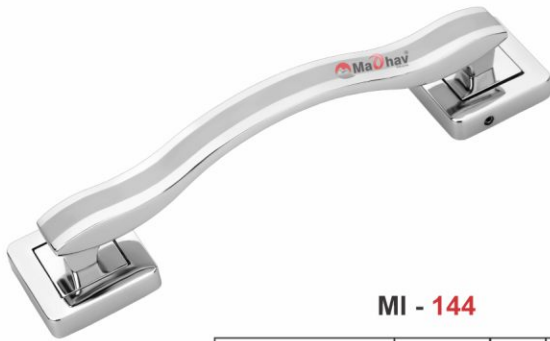

# Luxurious DOOR HANDLE

MI - 202

Available Size	8"	12"		
----------------	----	-----	--	--

MI - 140

Available Size	160mm	10"	12"
----------------	-------	-----	-----

MI - 141

Available Size	160mm		
----------------	-------	--	--

MI - 142

Available Size	160mm		
----------------	-------	--	--

MI - 143

Available Size	8"		
----------------	----	--	--

# Luxurious DOOR HANDLE

Exclusive Hardware & Furniture Fittings

**MI - 144**

Available Size	160mm		
----------------	-------	--	--

**MI - 145**

Available Size	160mm		
----------------	-------	--	--

**MI - 148**