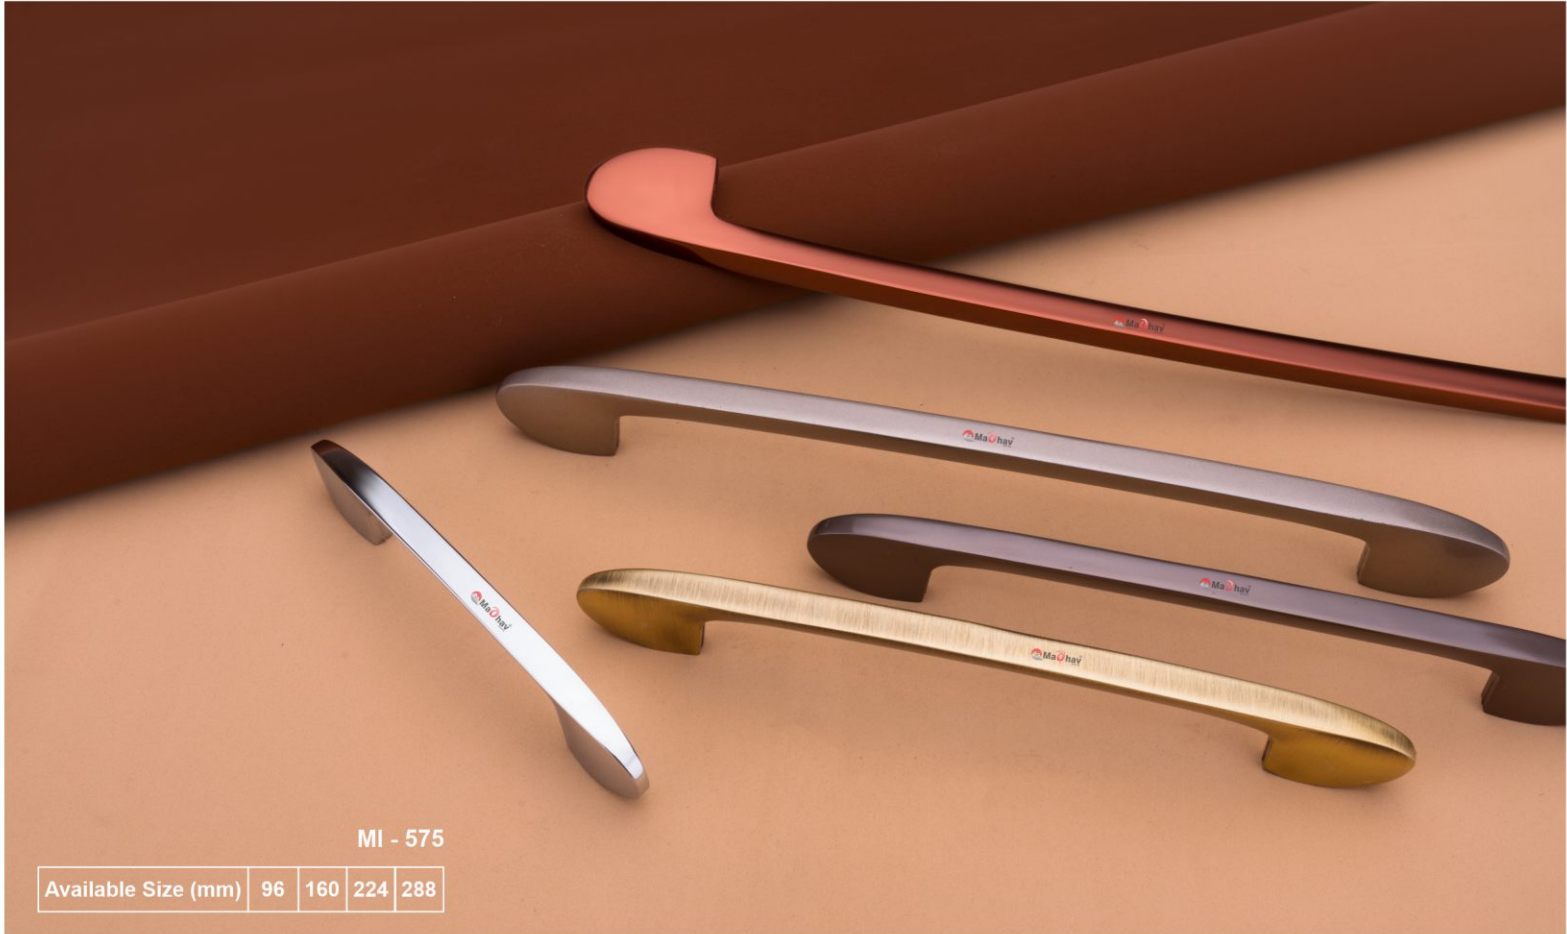

White Metal CABINET HANDLE

MI - 575

Available Size (mm)	96	160	224	288