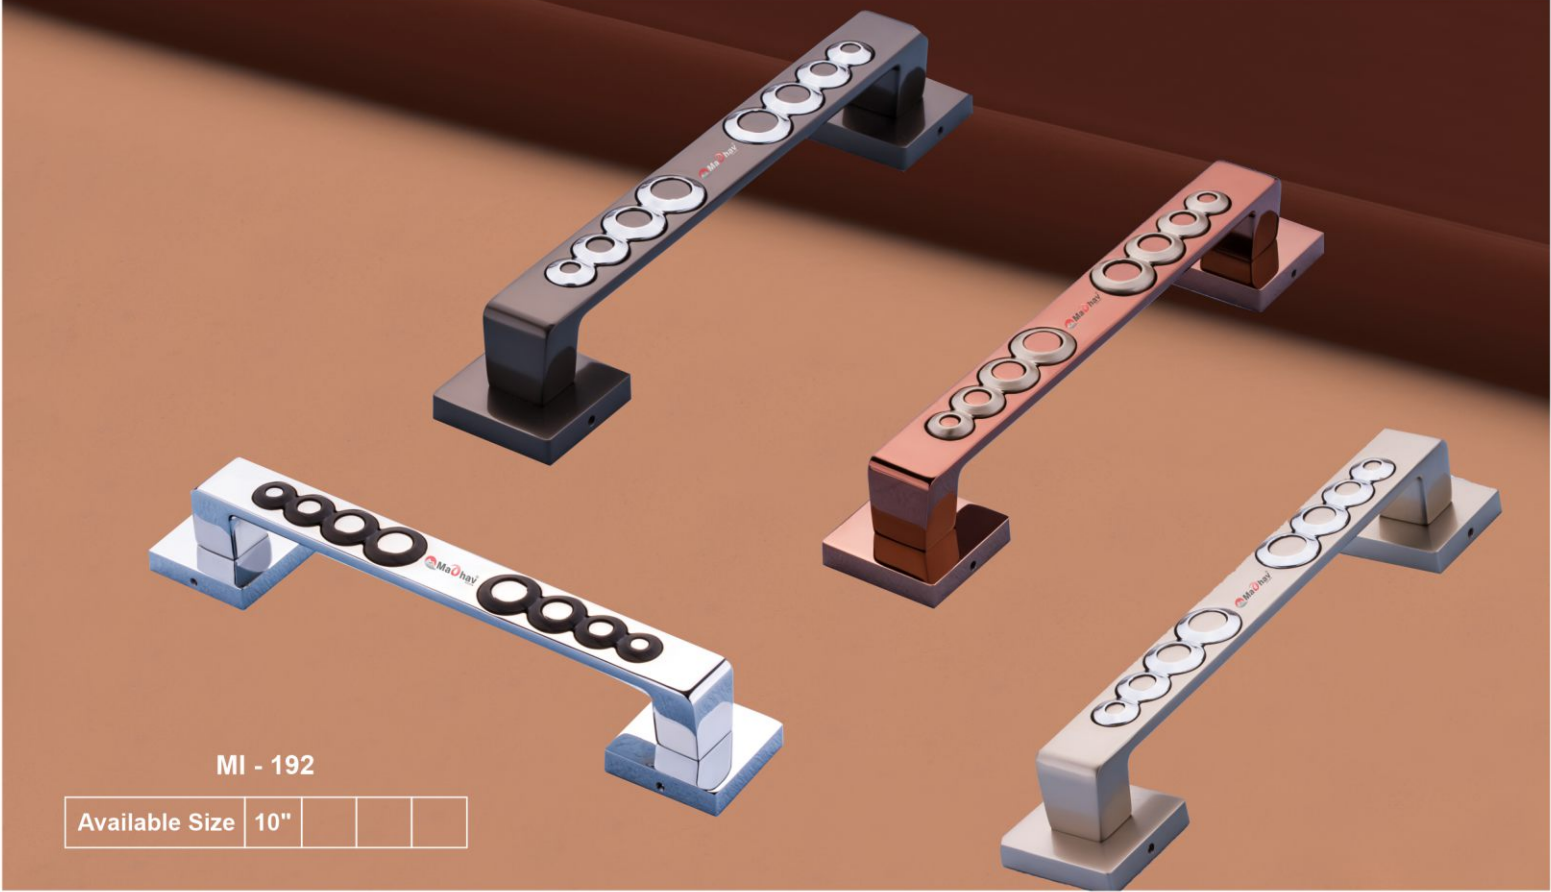

# Luxurious DOOR HANDLE

Exclusive Hardware & Furniture Fittings

**MI - 144**

Available Size	160mm		
----------------	-------	--	--

**MI - 145**

Available Size	160mm		
----------------	-------	--	--

**MI - 148**

# Luxurious DOOR HANDLE

MI - 192

Available Size	10"			
----------------	-----	--	--	--

MI - 150

Available Size	8"	10"	12"	
----------------	----	-----	-----	--

MI - 154

Available Size	160mm		
----------------	-------	--	--