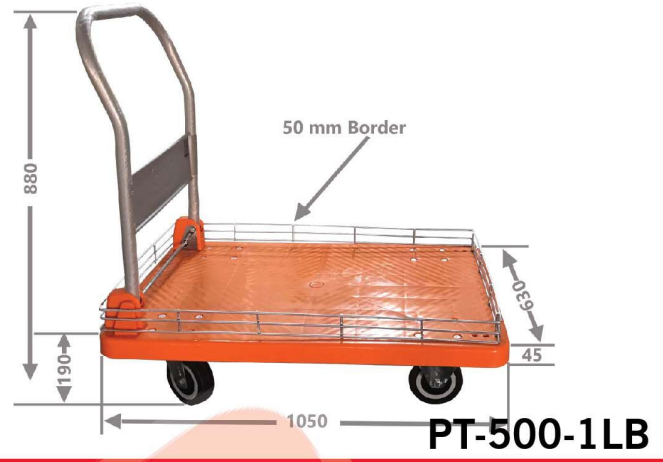

PT-300

PT-300-BT

500KG DIMENSION

PT-500-1L

PT-500-1LB

PT-500-2L

PT-500-2LB

PT-500-3L

PT-500-3LB

PT-500

PT-500-BT

PRICE LIST FOR PLASTIC PLATFORM + M.S

SR. no.	ITEM NAME	BASIC PRICE	M.S 150kg	M.S 300kg	M.S 500kg
1	 Plastic Platform + M.S	RS.	3500	5000	7000
2	 2 Layer Plastic Platform + M.S	RS.	5000	7000	10000
3	 3 Layer Plastic Platform + M.S	RS.	6500	9000	13000
4	 1 Layer Plastic Platform + M.S Border	RS.	3900	5600	7800
5	 2 Layer Plastic Platform + M.S Border	RS.	5800	8000	11600
6	 3 Layer Plastic Platform + M.S Border	RS.	7700	10600	15400
7	 Plastic Platform Basket Trolley + M.S Border	RS.	6500	8500	11500
8	 Mobile Plastic Platform	RS.	2300	3200	4500
9	 Only Plastic Platform	RS.	1000	1400	1800