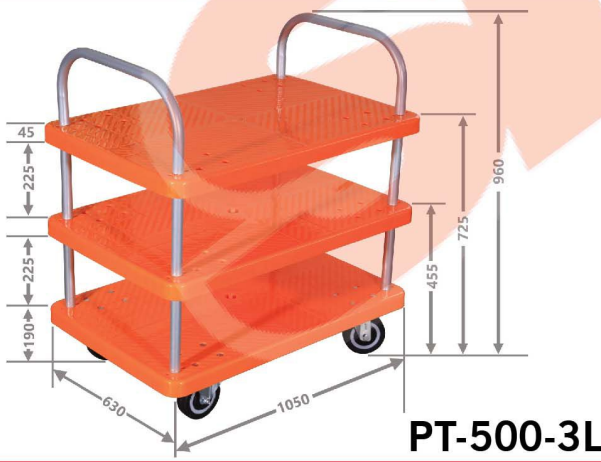

PT-300

PT-300-BT

500KG DIMENSION

PT-500-1L

PT-500-1LB

PT-500-2L

PT-500-2LB

PT-500-3L

PT-500-3LB

PT-500

PT-500-BT

PRICE LIST FOR PLASTIC PLATFORM + M.S

SR. no.	ITEM NAME	BASIC PRICE	M.S 150kg	M.S 300kg	M.S 500kg
1	 Plastic Platform + M.S	RS.	3500	5000	7000
2	 2 Layer Plastic Platform + M.S	RS.	5000	7000	10000
3	 3 Layer Plastic Platform + M.S	RS.	6500	9000	13000
4	 1 Layer Plastic Platform + M.S Border	RS.	3900	5600	7800
5	 2 Layer Plastic Platform + M.S Border	RS.	5800	8000	11600
6	 3 Layer Plastic Platform + M.S Border	RS.	7700	10600	15400
7	 Plastic Platform Basket Trolley + M.S Border	RS.	6500	8500	11500
8	 Mobile Plastic Platform	RS.	2300	3200	4500
9	 Only Plastic Platform	RS.	1000	1400	1800