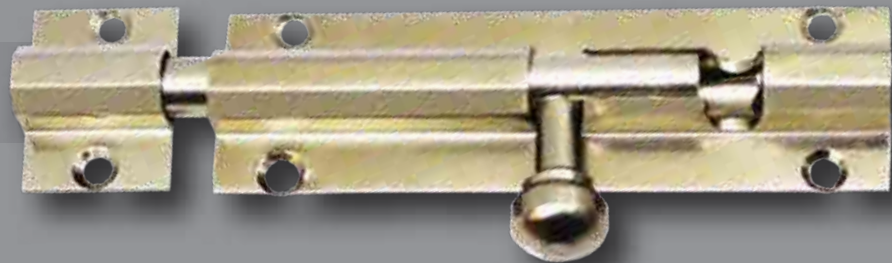

HEX

SIZE : 100 mm, 150 mm, 250 mm, 200 mm,
300 mm, 450 mm, 600 mm

COLOUR : Champagne