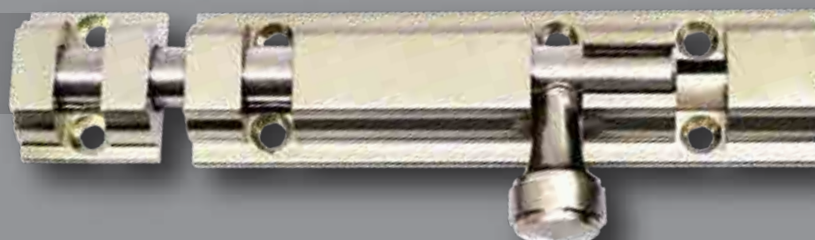

ROYAL

SIZE : 100 mm, 150 mm, 250 mm, 200 mm,
300 mm, 450 mm, 600 mm

COLOUR : Champagne