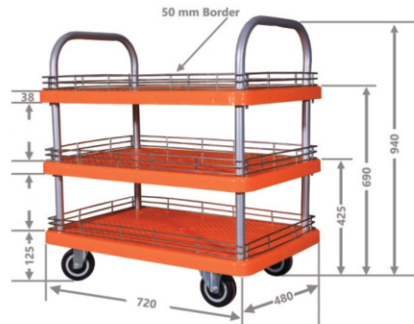

PT-150/300/500-3LB