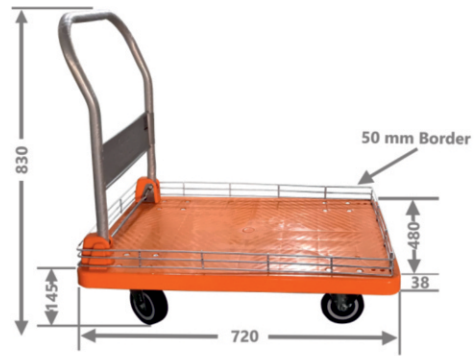

PT-150/300/500-1LB