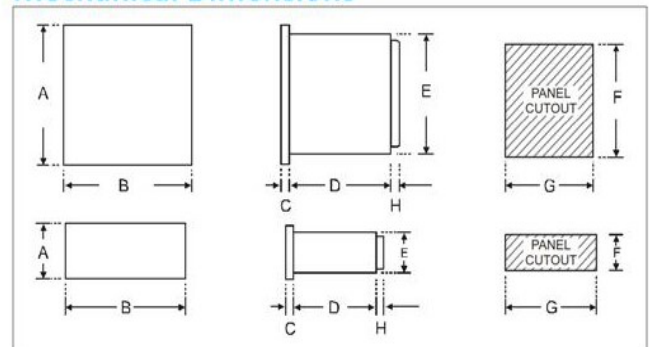

Model	CTR-33	CTR-44	CTR-77	CTR-88	CTR-99
Weight (Gms)	140	140	200	180	230

Certification

None

Mechanical Dimensions

Dim	A	B	C	D	E	F	G	H
Model								
CTR-33	36	72	5	79	21	32	68	9
CTR-44	48	48	8	78	43	44	44	9
CTR-77	72	72	10	65	66	68	68	9
CTR-88	48	96	10	53	43	44	92	9
CTR-99	96	96	10	53	89	92	92	9