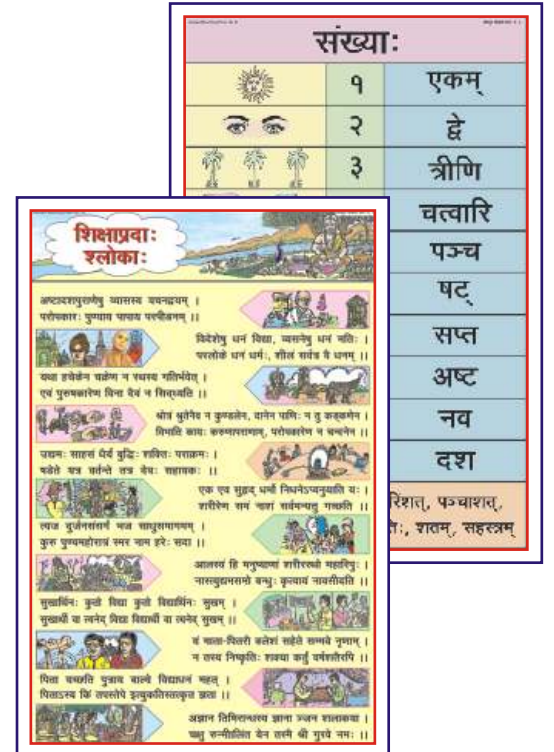

SANSKRIT SHIKSHAN CHARTS

A set of 16 charts, each size 50 x 70 cm, printed in multicolours, Laminated.

SS01	वर्ण माला
SS02	संख्या:
SS03	प्रथमः पुरुष
SS04	मध्यमः पुरुष
SS05	उत्तमः पुरुष
SS06	कारक, कर्ता कारक (प्रथमा विभक्ति)
SS07	कर्म कारक (द्वितीया विभक्ति), करण कारक (तृतीया विभक्ति)
SS08	सम्प्रदान कारक (चतुर्थी विभक्ति), अपादान कारक (पंचमी विभक्ति)
SS09	सम्बन्ध कारक (षष्ठी विभक्ति), अधिकरण कारक (सप्तमी विभक्ति)
SS10	सम्बोधन
SS11	सर्वनाम शब्द
SS12	यत् और तत् सर्वनाम
SS13	युष्मद् अस्मद् सर्वनाम
SS14	आज्ञार्थ लोट्
SS15	संख्यावाची शब्द प्रयोग
SS16	शिक्षाप्रदाः श्लोकाः

2. each chart Rs. 100.00 (B)
   SS_16 Sanskrit Shikshan Charts Per Set of 16 Charts Rs. 1600.00 (B)