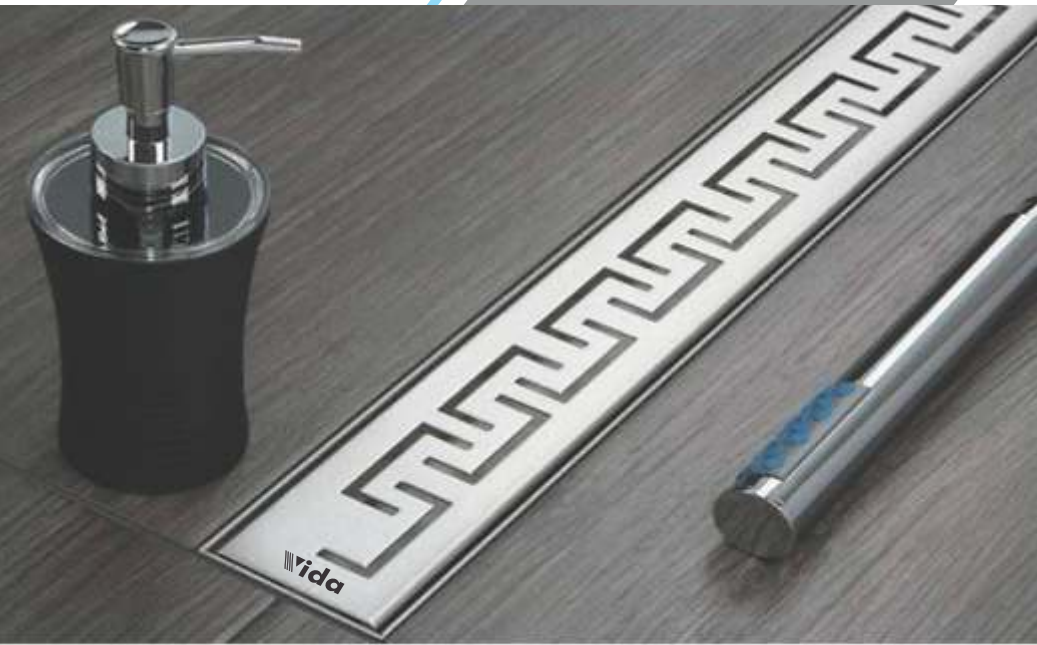

FLORENCE CHANNEL DRAIN

S.No.	Item Code	Outer Frame Length (mm)	Outer Frame Width (mm)		Outer Frame Height (mm)	Outlet Size (mm)	MRP
1	FCD-200	300 mm	80 mm	90 mm	30 mm	48 mm	3250.00
2	FCD-201	450 mm	80 mm	90 mm	30 mm	48 mm	4880.00
3	FCD-202	600 mm	80 mm	90 mm	30 mm	48 mm	6520.00
4	FCD-203	700 mm	80 mm	90 mm	30 mm	48 mm	7480.00
5	FCD-204	750 mm	80 mm	90 mm	30 mm	48 mm	8010.00
6	FCD-205	800 mm	80 mm	90 mm	30 mm	48 mm	8550.00
7	FCD-206	900 mm	80 mm	90 mm	30 mm	48 mm	9770.00
8	FCD-207	1000 mm	80 mm	90 mm	30 mm	48 mm	10860.00
9	FCD-208	1200 mm	80 mm	90 mm	30 mm	48 mm	13020.00