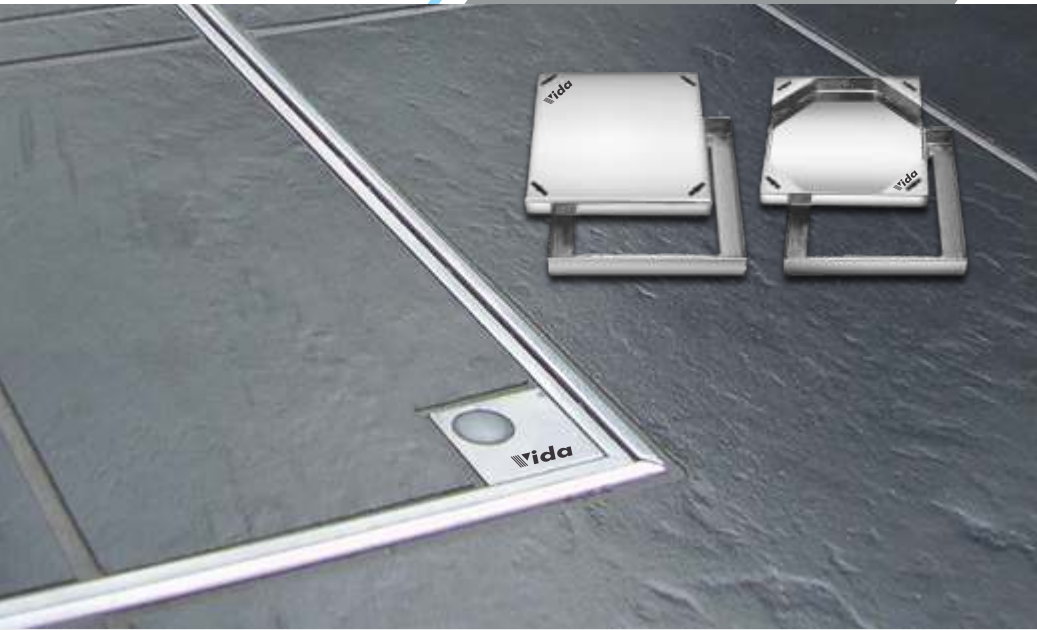

## DRAINER COCKROACH TRAPS

S.NO.	ITEM CODE	LENGTH	WIDTH	MRP
1	SST-506	50mm	50mm	210.00

S.NO.	ITEM CODE	LENGTH	WIDTH	MRP
1	PBT-507	80mm	80mm	285.00
2	PBT-508	100mm	100mm	310.00

S.NO.	ITEM CODE	LENGTH	WIDTH	MRP
1	BT-509	100mm	100mm	440.00

## MANHOLE COVER

S.No.	Item Code	Outer Frame Length (mm)	Outer Frame Width (mm)	Outer Frame Height (mm)	Thickness (mm)	MRP
1	MHC-510	350 mm	350 mm	40 mm	3+3 mm	11800.00
2	MHC-511	500 mm	500 mm	40 mm	3+3 mm	21600.00
3	MHC-512	650 mm	650 mm	40 mm	3+3 mm	28700.00
4	MHC-513	900 mm	900 mm	40 mm	3+3 mm	53600.00