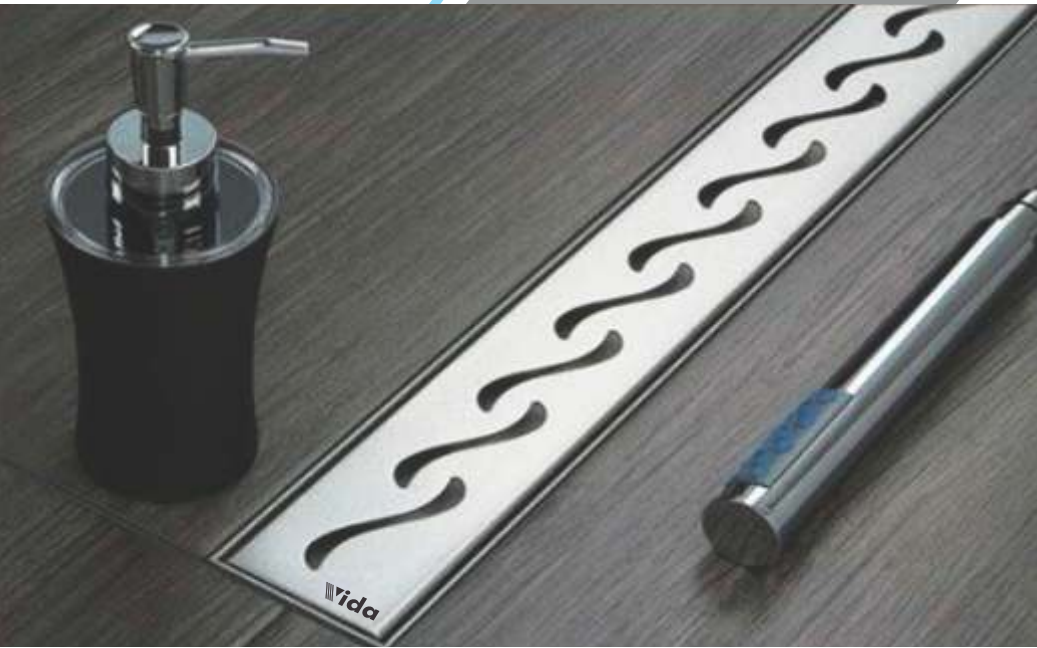

BLISS CHANNEL DRAIN

S.No.	Item Code	Outer Frame Length (mm)	Outer Frame Width (mm)		Outer Frame Height (mm)	Outlet Size (mm)	MRP
1	BCD-218	300 mm	80 mm	90 mm	30 mm	48 mm	3250.00
2	BCD-219	450 mm	80 mm	90 mm	30 mm	48 mm	4880.00
3	BCD-220	600 mm	80 mm	90 mm	30 mm	48 mm	6520.00
4	BCD-221	700 mm	80 mm	90 mm	30 mm	48 mm	7480.00
5	BCD-222	750 mm	80 mm	90 mm	30 mm	48 mm	8010.00
6	BCD-223	800 mm	80 mm	90 mm	30 mm	48 mm	8550.00
7	BCD-224	900 mm	80 mm	90 mm	30 mm	48 mm	9770.00
8	BCD-225	1000 mm	80 mm	90 mm	30 mm	48 mm	10860.00
9	BCD-226	1200 mm	80 mm	90 mm	30 mm	48 mm	13020.00