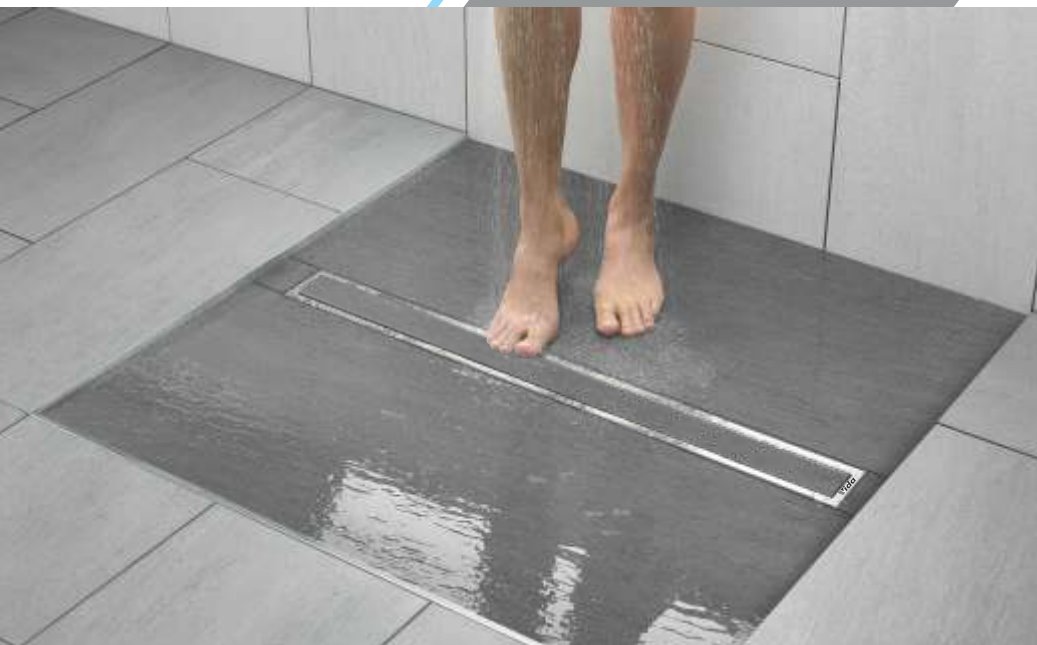

## SLIM LINE CHANNEL DRAIN

S.No.	Item Code	Outer Frame Length (mm)	Outer Frame Width (mm)	Outer Frame Height (mm)	Outlet Size (mm)	MRP
1	SLCD-174	300 mm	80 mm	30 mm	48 mm	3110.00
2	SLCD-175	450 mm	80 mm	30 mm	48 mm	4670.00
3	SLCD-176	600 mm	80 mm	30 mm	48 mm	6230.00
4	SLCD-177	700 mm	80 mm	30 mm	48 mm	7160.00
5	SLCD-178	750 mm	80 mm	30 mm	48 mm	7670.00
6	SLCD-179	800 mm	80 mm	30 mm	48 mm	8180.00
7	SLCD-180	900 mm	80 mm	30 mm	48 mm	9350.00
8	SLCD-181	1000 mm	80 mm	30 mm	48 mm	10380.00