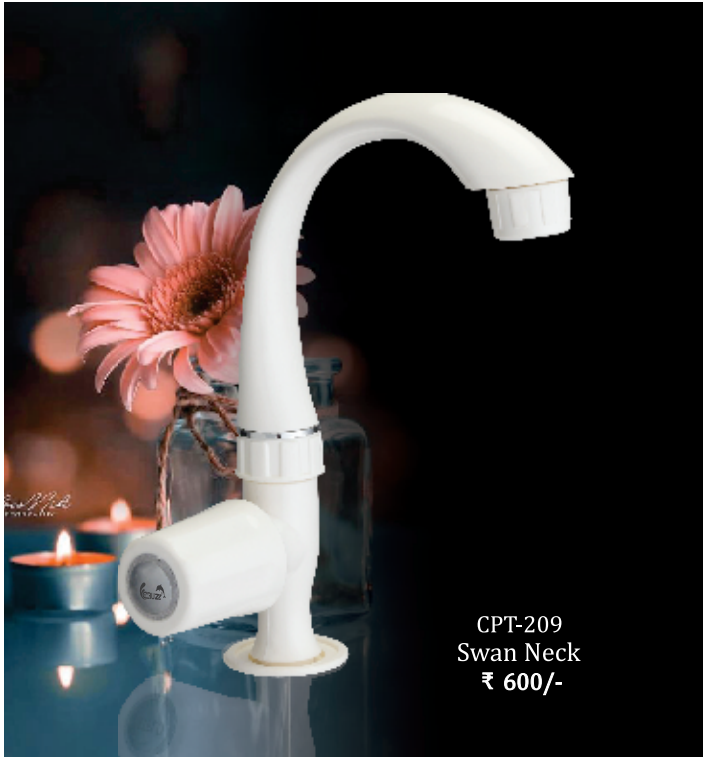

CPT-302
Bib Cock
₹ 268/-

CPT-301
Long Body
₹ 278/-

CPT-309
Swan Neck
₹ 630/-

CPT-306
2 in 1 Angle Cock
₹ 600/-

CPT-307
2 in 1 Bib Cock
₹ 620/-

CPT-304
Angle Cock
₹ 216/-

CPT-303
Washing Bib Cock
₹ 278/-

CPT-308
Sink Cock
₹ 630/-

CPT-310
Concealed Female
₹ 278/-

CPT-305
Pillar Cock
₹ 328/-

Soft Water Flow

100% Factory Tested

Higher Durability

Maximum Comfort

CPT-209
Swan Neck
₹ 600/-

CPT-202
Bib Cock
₹ 240/-