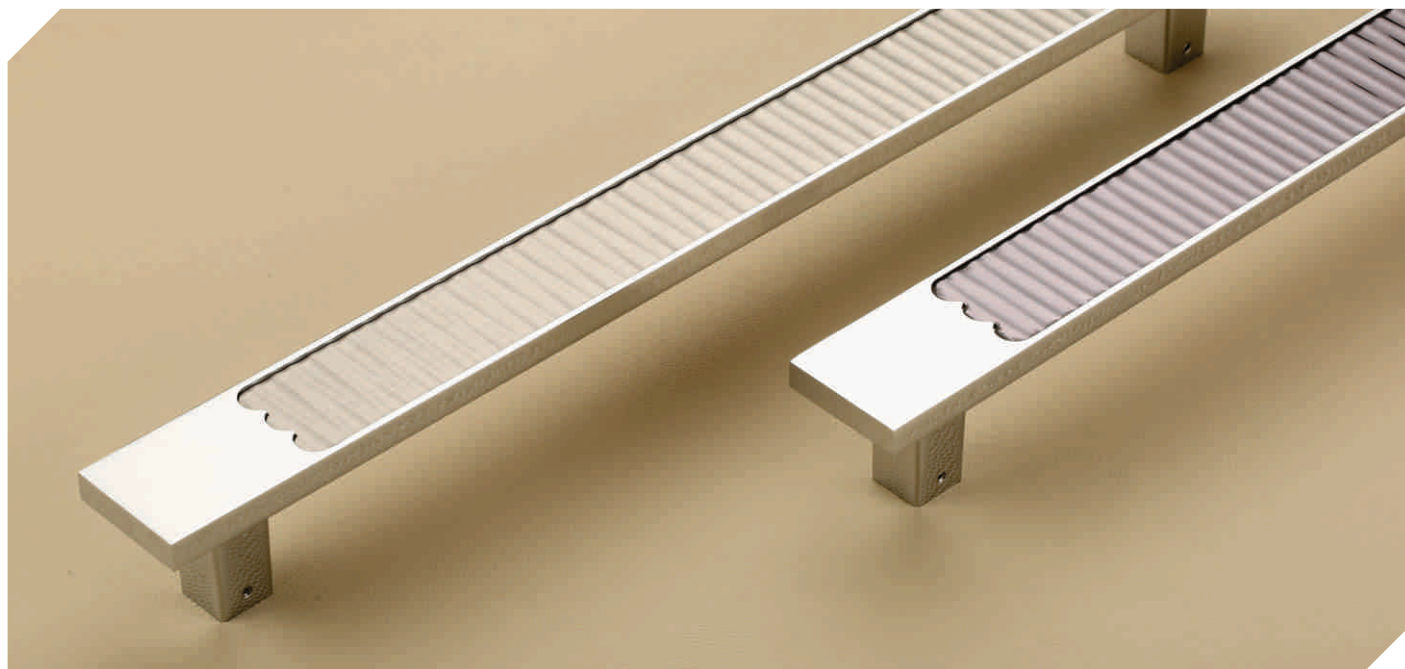

- **Model** : LU 320
- **Size** : 12", 18", 24"
- **Finish** : Copper, Silver