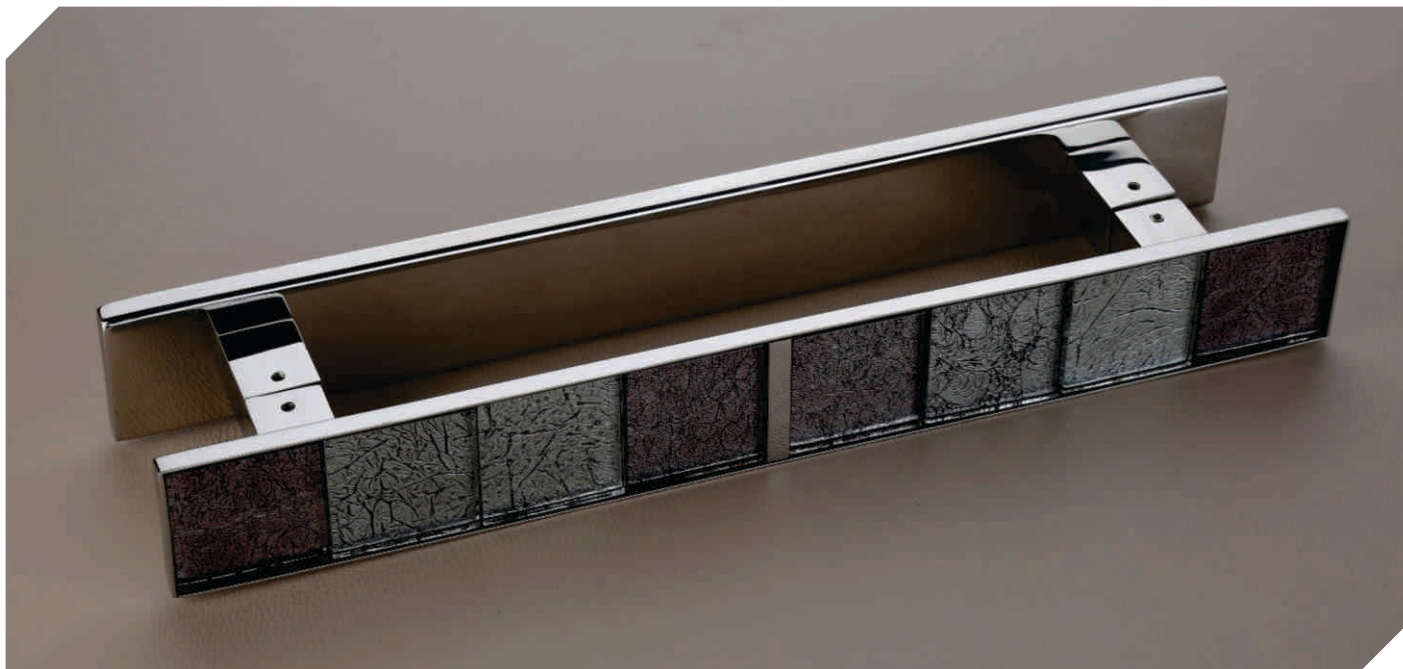

- **Model** : GD1 (304 SS)
- **Size** : 12", 18", 24",
48"
- **Finish** : SilverStone

- **Model** : GD2 (304 SS)
- **Size** : 12", 18", 24",
48"
- **Finish** : CopperStone

- **Model** : GD3 (304 SS)
- **Size** : 12", 18", 24", 48"
- **Finish** : Light Blue Glass