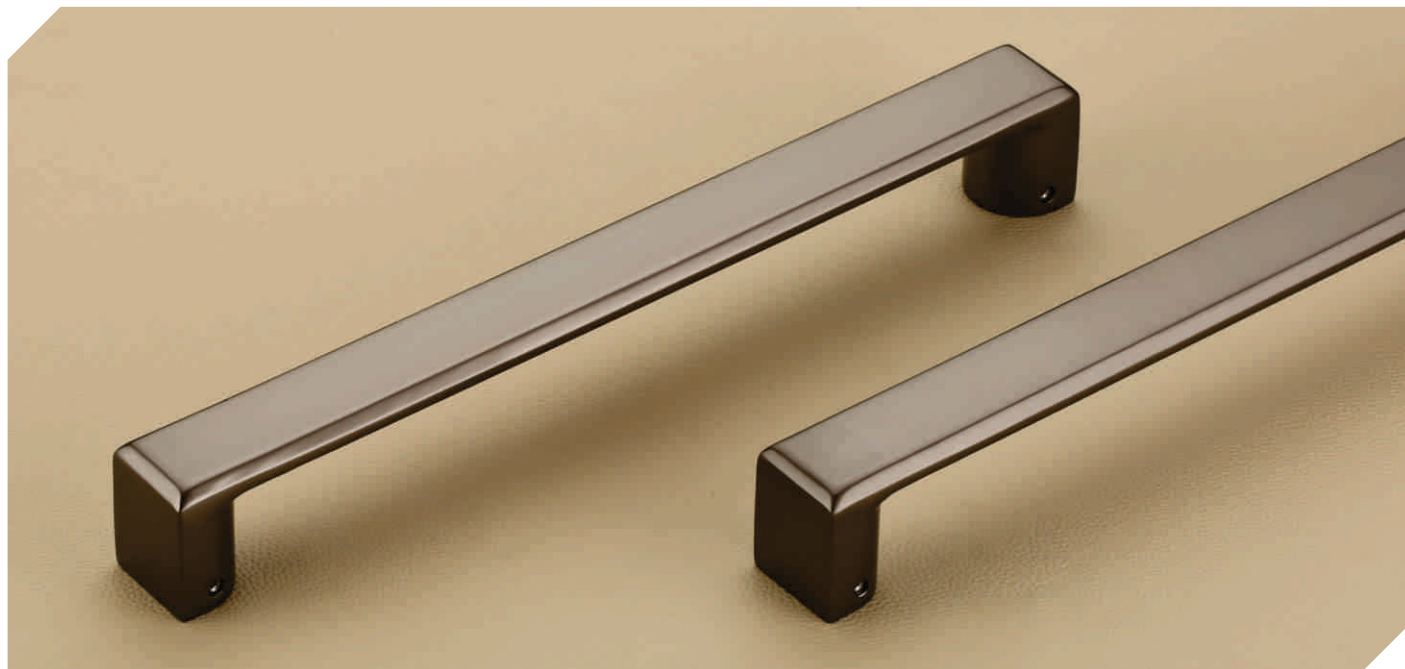

- **Model** : GD Boss
- **Size** : 12", 18"
- **Finish** : Black Satin