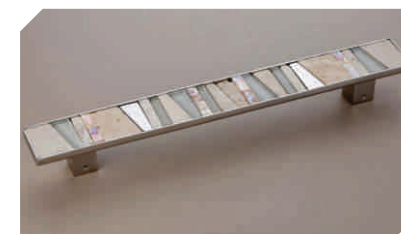

- **Model** : GD7 (304 SS)
- **Size** : 12", 18", 24", 48"
- **Finish** : Marble