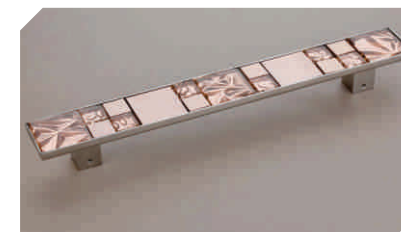

- **Model** : Wood
- **Size** : 96, 128, 160,
224mm
- **Finish** : White, Black &
Matt

- **Model** : Belly
- **Size** : 96, 128, 160,
224mm
- **Finish** : Walnut

butterfly
Swarovski

- **Model** : GD Butterfly
- **Size** : 10"
- **Finish** : C.P. & Antique

- **Model** : GD1 (304 SS)
- **Size** : 12", 18", 24",
48"
- **Finish** : SilverStone

- **Model** : GD2 (304 SS)
- **Size** : 12", 18", 24",
48"
- **Finish** : CopperStone

- **Model** : GD3 (304 SS)
- **Size** : 12", 18", 24", 48"
- **Finish** : Light Blue Glass