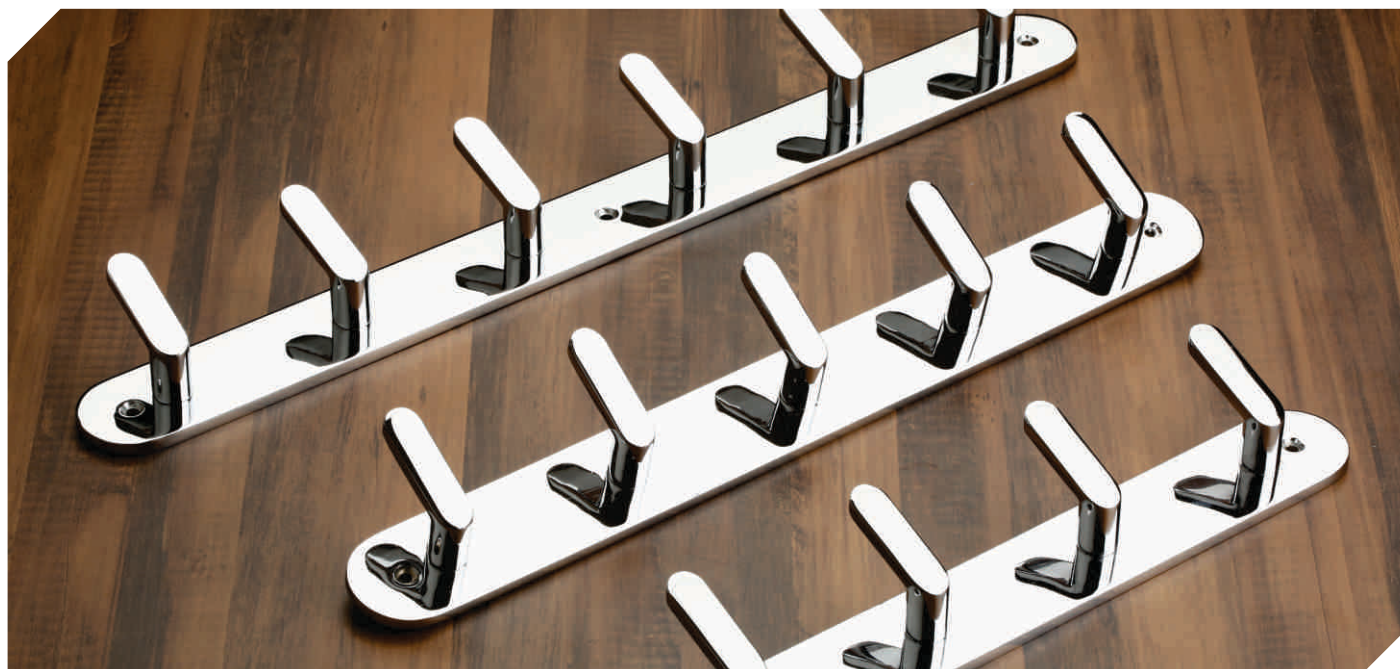

- **Model** : LU 370
- **Size** : 12", 18", 24"
- **Finish** : Korean

Khuthi

- **Model** : Rajwadi Khuthi
- **Size** : 3 Pins, 4 Pins, 5 Pins
- **Finish** : Matt, C.P., Antique

- **Model** : V Khuthi
- **Size** : 4 Pins, 6 Pins
- **Finish** : Matt, C.P., Antique