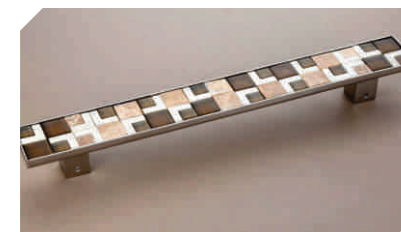

- **Model** : Wood
- **Size** : 96, 128, 160,
224mm
- **Finish** : White, Black &
Matt

- **Model** : Belly
- **Size** : 96, 128, 160,
224mm
- **Finish** : Walnut

butterfly
Swarovski

- **Model** : GD Butterfly
- **Size** : 10"
- **Finish** : C.P. & Antique

- **Model** : GD1 (304 SS)
- **Size** : 12", 18", 24",
48"
- **Finish** : SilverStone

- **Model** : GD2 (304 SS)
- **Size** : 12", 18", 24",
48"
- **Finish** : CopperStone

- **Model** : GD3 (304 SS)
- **Size** : 12", 18", 24", 48"
- **Finish** : Light Blue Glass

- **Model** : GD4 (304 SS)
- **Size** : 12", 18", 24", 48"
- **Finish** : Orange Glass

- **Model** : GD5 (304 SS)
- **Size** : 12", 18", 24", 48"
- **Finish** : Black

- **Model** : GD6 (304 SS)
- **Size** : 12", 18", 24", 48"
- **Finish** : Cream Stone