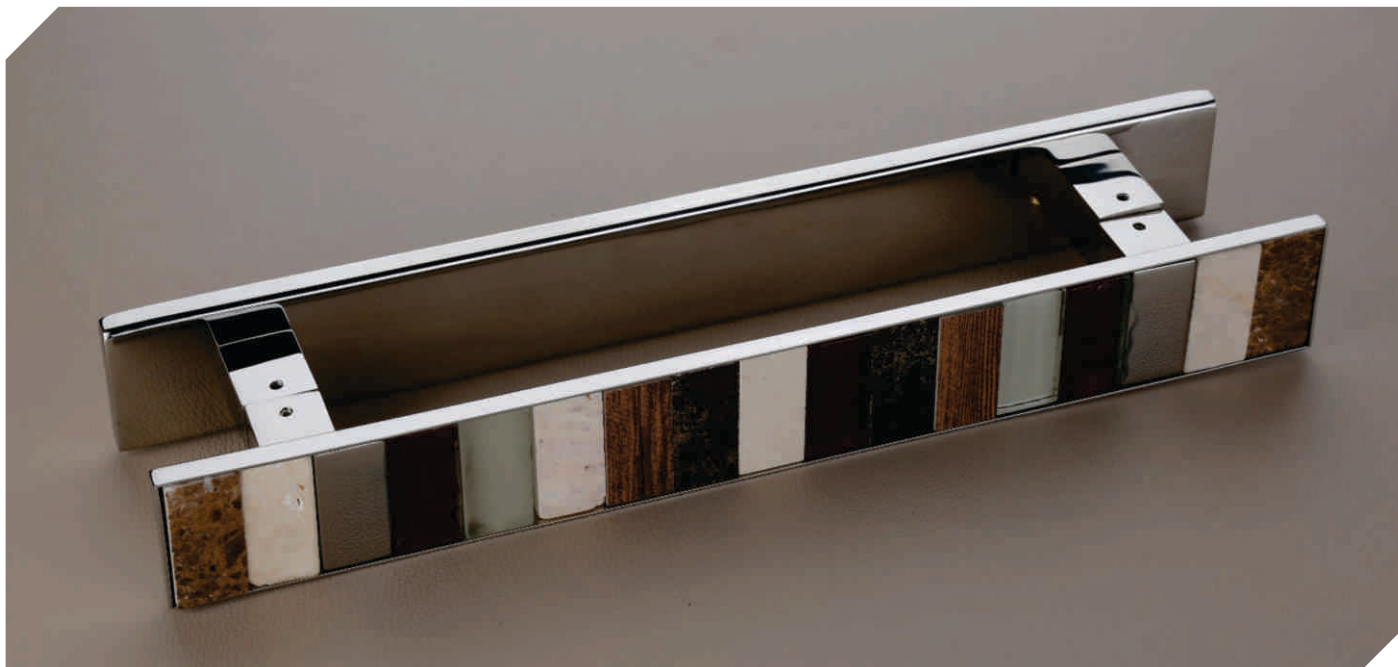

- **Model** : GD10 (304 SS)
- **Size** : 12", 18", 24", 48"
- **Finish** : Brown Stone