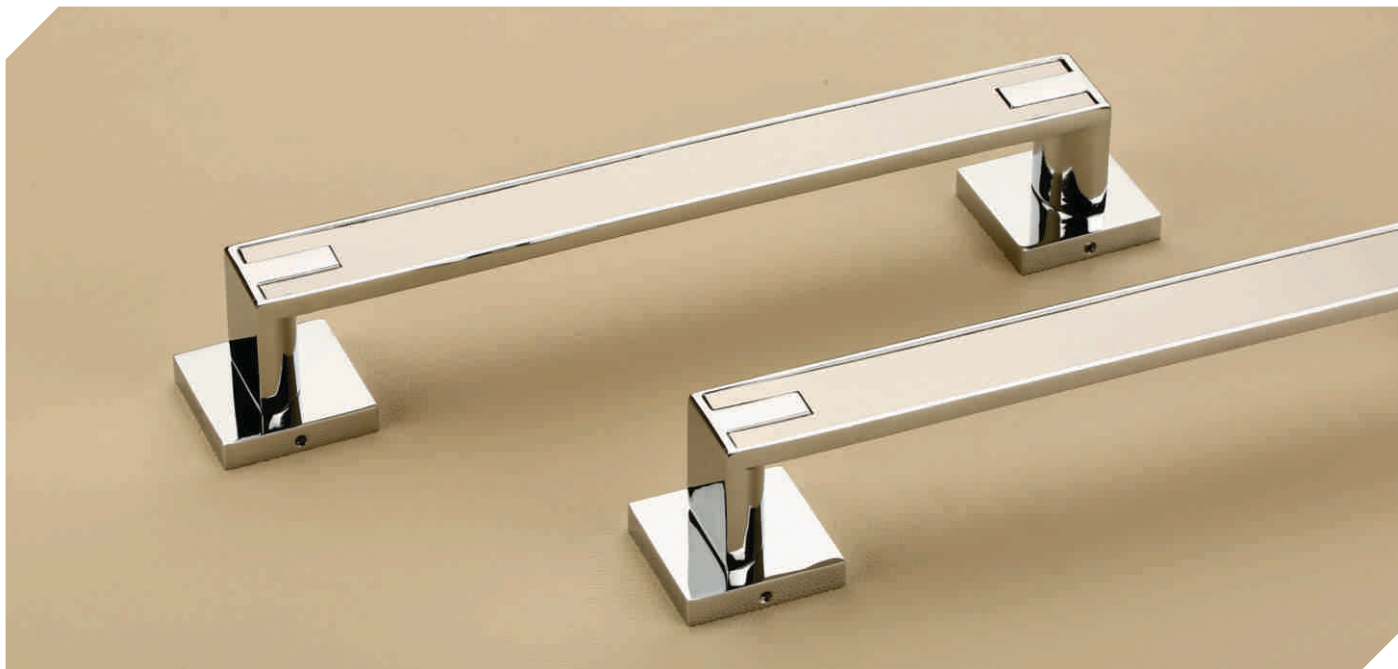

- **Model** : MD Marcos
- **Size** : 8", 12"
- **Finish** : Silver