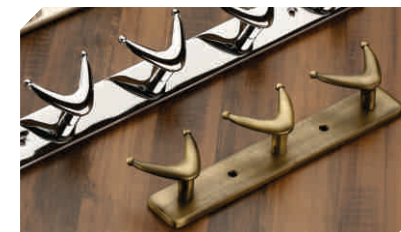

- **Model** : LU 370
- **Size** : 12", 18", 24"
- **Finish** : Korean

Khuthi

- **Model** : Rajwadi Khuthi
- **Size** : 3 Pins, 4 Pins, 5 Pins
- **Finish** : Matt, C.P., Antique

- **Model** : V Khuthi
- **Size** : 4 Pins, 6 Pins
- **Finish** : Matt, C.P., Antique