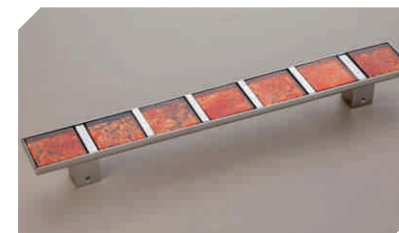

- **Model** : Wood
- **Size** : 96, 128, 160,
224mm
- **Finish** : White, Black &
Matt

- **Model** : Belly
- **Size** : 96, 128, 160,
224mm
- **Finish** : Walnut

butterfly
Swarovski

- **Model** : GD Butterfly
- **Size** : 10"
- **Finish** : C.P. & Antique

- **Model** : GD1 (304 SS)
- **Size** : 12", 18", 24",
48"
- **Finish** : SilverStone

- **Model** : GD2 (304 SS)
- **Size** : 12", 18", 24",
48"
- **Finish** : CopperStone

- **Model** : GD3 (304 SS)
- **Size** : 12", 18", 24", 48"
- **Finish** : Light Blue Glass