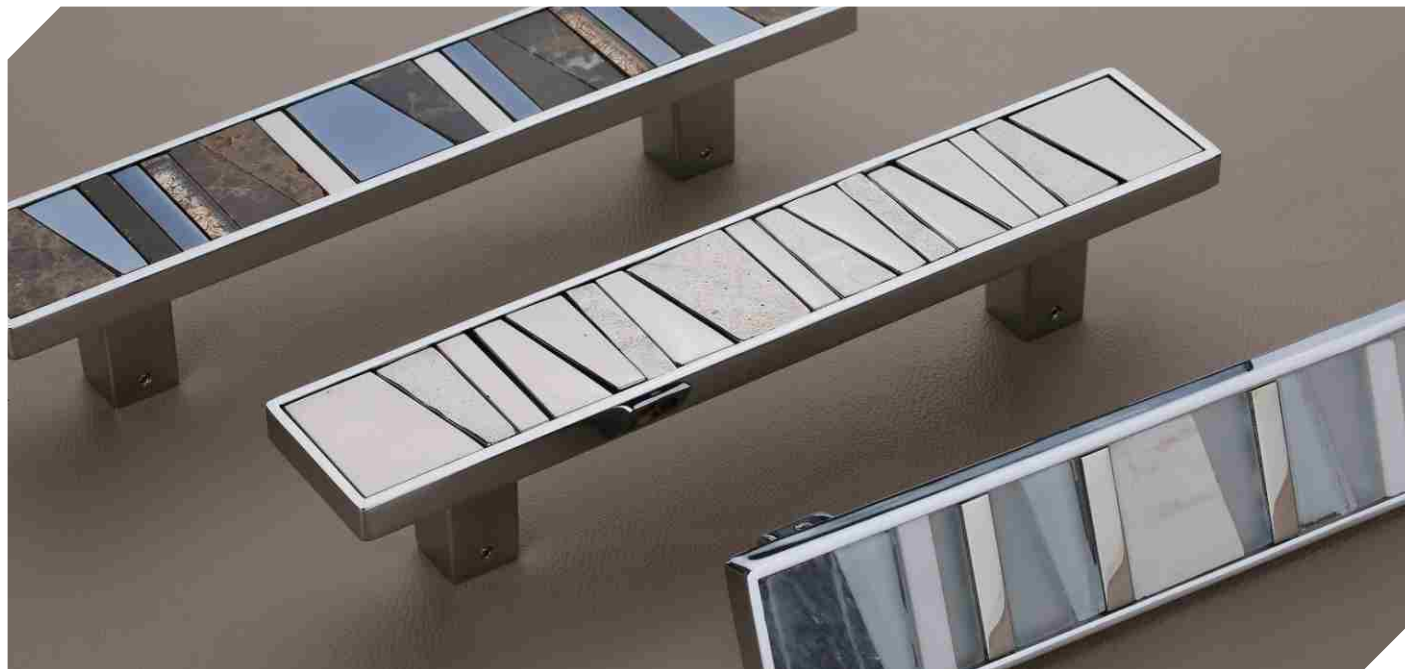

- **Model** : GD Viva
- **Size** : 12"
- **Finish** : Marble