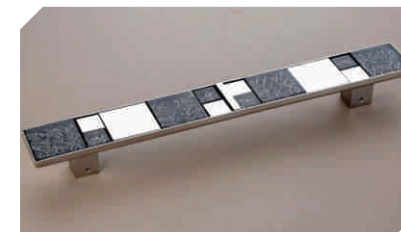

- **Model** : GD9 (304 SS)
- **Size** : 12", 18", 24", 48"
- **Finish** : Black Glass