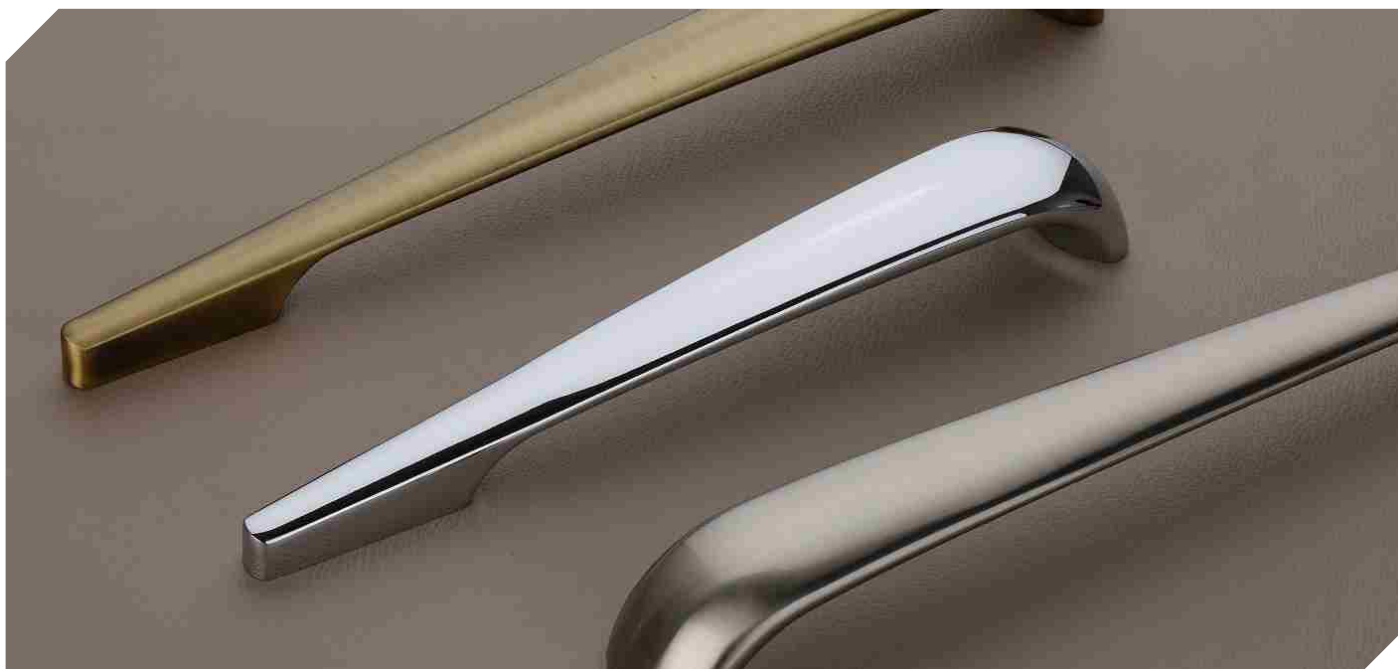

- **Model** : GD Velly
- **Size** : 8", 12", 16"
- **Finish** : C.P., Matt, Antique