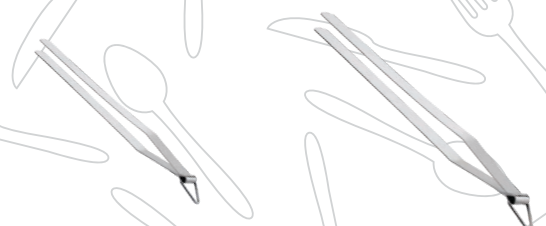

CAKE TONG
Code : SCW-63003

SNACK TONG TYPE - II
Code : SCW-63004

GRILL TONG
Code : SCW-63005

BOTTLE OPENER
SCW-64001 | A - CLASSIC
SCW-64002 | B - FUTURA
SCW-64003 | C - UNIQUE

CHIMTA - I
Code : SCW-65001