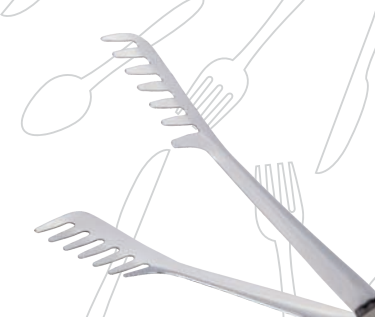

APPLE ICE BUCKET
Code : SCW-62004
Capacity : 1.5 LTR.

RODEO ICE BUCKET
Code : SCW-62005
Capacity : 1.5 LTR.

TWO TONE ICE BUCKET
Code : SCW-62006
Capacity : 1.5 LTR.

Steel edge®

PIE TONG
Code : SCW-63001

SNACK TONGS TYPE - I
Code : SCW-63002