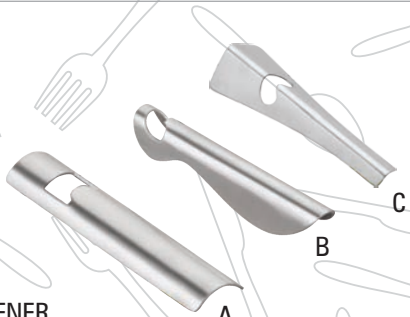

BOTTLE OPENER
SCW-64001 | A - CLASSIC
SCW-64002 | B - FUTURA
SCW-64003 | C - UNIQUE