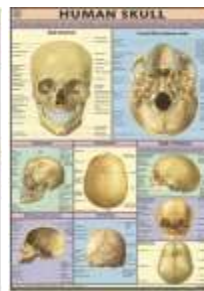

For your requirements of items for Social Studies, please ask for our separate catalogue.

Charts

For your requirements of items for Science Lab, please ask for our separate catalogue.