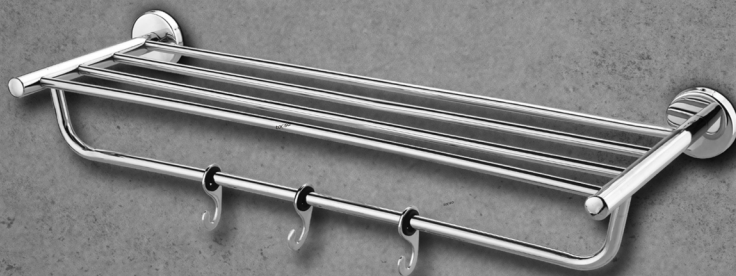

Towel Rod 24"
SL-101 ₹ 890/-

SL-102
Towel Ring
₹ 570/-

SL-103
Soap Dish
₹ 570/-

SLEEK COLLECTION

SL-104
Tumbler Holder
₹ 690/-

SL-111
Liquid Soap Dispenser
₹ 1340/-

SL-108
Double Soap Dish
₹ 1190/-

SL-107
Paper Holder With Flap
₹ 1210/-

SL-111
Liquid Soap Dispenser
₹ 1690/-

SL-106
Paper Holder
₹ 570/-

SL-105
Robe Hook
₹ 380/-

Complete Bathroom Set of 5pcs. FL-101-05 ₹ 2850/-

FLORA COLLECTION

Towel Rack 24"
FL-113 ₹ 2700/-

Towel Rod 24"
FL-101 ₹ 750/-

FL-102
Towel Ring
₹ 540/-

FL-109
Tumbler Holder with Soap Dish
₹ 1270/-

FLORA COLLECTION

FL-103
Soap Dish
₹ 530/-

FL-108
Double Soap Dish
₹ 1130/-

FL-104
Tumbler Holder
₹ 660/-

FL-111
Liquid Soap Dispenser
₹ 1650/-

FL-107
Paper Holder with Flap
₹ 1160/-

FL-105
Robe Hook
₹ 370/-

SQ-103
Soap Dish
₹ 600/-

SQUARO COLLECTION

Towel Rod 24"
SQ-101 ₹ 890/-

Towel Rack 24"
SQ-113 ₹ 2890/-

Complete Bathroom Set of 5pcs.CN-101-05 ₹ 5060/-