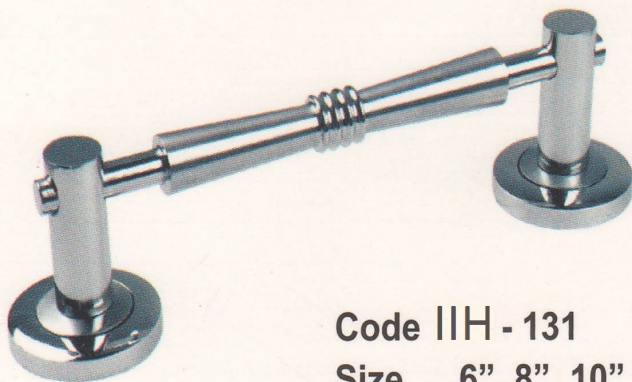

Code IIH - 127
Size 6", 8", 10", 12"

Code IIH - 128
Size 6", 8", 10", 12"

Code IIH - 129
Size 6", 8", 10", 12"

Code IIH - 130
Size 6", 8", 10", 12"

Code IIH - 131
Size 6", 8", 10", 12"

Code IIH - 132
Size 6", 8", 10", 12"

Code IIH - 133
Size 6", 8", 10", 12"

Code IIH - 134
Size 6", 8", 10", 12"

INFINITIE IMPEX

Add. : Patel Estate, Shed No 3, Shed no -45/A, Opposite Jakat naka, Gokul Nagar Road, Jamnagar

- 361005, Gujarat, India.