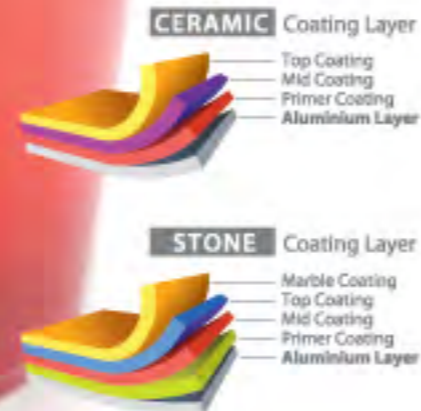

에코라믹
 세라믹 코팅은 안전합니다.
 세척은 쉽게, 요리는 즐겁게,
 맛은 두배로!!
 균형을 맞출 방지해,
 오랜기간 사용 가능,
 고급격 디자인으로
 수광을 아름답게!

TERA/DAILY/STONE

DEV - 18 Sauce Pan

DEV - 16 Sauce Pot
 DEV - 18 Sauce Pot
 DEV - 20 Sauce Pot
 DEV - 22 Sauce Pot
 DEV - 24 Sauce Pot
 DEV - 28 Sauce Pot