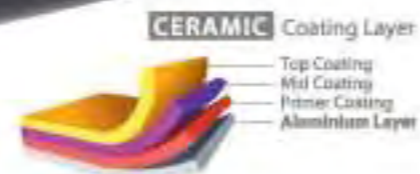

Multi EZ pan

Multi function / Saving-time / Ceramic coating / Anti-bacterial

에코라믹
멀티 이지팬은 특수소재로 만들어져 음식 중독의 위험을 피할 수 있는 시간을 획기적으로 줄여드리며, 안쪽 질감 특성은 물론 세균이 항균코팅으로 간접은 물론 강한 병균까지 치사 드립니다.

Special mable pan series

양면팬 TWIN PAN

생선구이든 삼겹살구이든 기름이 튀기쉬운 음식 조리시 편리하게 사용. 번스타미 강한 마블 코팅으로 음식이 눌지 않고, 세척이 용이합니다.
Easy to grill the fish and meat without oil splatter. Inside marble coating makes nonstick and easy to clean.

로스트팬 ROAST PAN

마블코팅으로 열전도가 뛰어나고, 음식물의 영양분 손실을 최소화. 번스타미 강한 마블 코팅으로 음식이 눌지 않고, 세척이 용이합니다.
Highly efficient in preserving and transferring heat to foods. Prevention of corrosion and abrasion and easy to clean.

팬케익팬 PANCAKE PAN

사이즈가 큰 팬케익 또는 인도음식인 난 등을 넓게 펴서 구워내는데 편리하게 사용하실 수 있습니다.
It is so comfortable to bake large and flat foods such as large size pancakes or Indian cuisine.

더블팬 DOUBLE PAN

짧은 시간에 두가지 요리를 할 때, 섞이던 안되는 국물요리들에 편리하게 사용하실 수 있습니다.
When cooking two kinds of foods in short time, it is efficient to cook those separately at the same time.