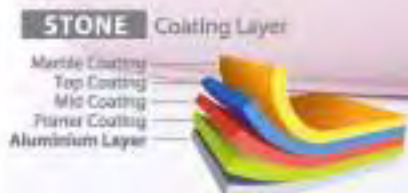

Light weight frypan series

Nature / Safety / Anti-Bacterial / Clear / Durability

에코라믹은
제품을 사용하시는
주부님들이 조금이나마
편리하게 사용하기 위하여
제품의 품질은 그대로
유시한채 새로운 무게감을 줄인
라이트 웨이트 프리팬을
제안해 드립니다.