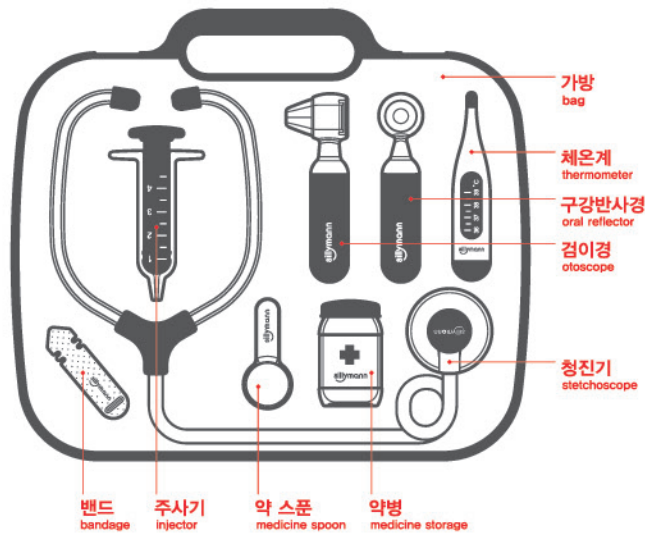

SILLYMANN HOSPITAL

실리만 병원놀이

WSB533
330X280X5mm/110g
12PCS/0.01CBM/CTN

- 역할놀이
  Role-play
- 사고력 향상
  Developing thinking
- 창의력 발달
  Be creative
- 흥미유발
  Kid's interest

자율안전확인신고필증번호
B361H376-3001

BPA FREE **PLATINUM SILICONE**

- Natural silicone products made of sand.
- Safe from endocrine disruptor and harms with platinum catalyst method.
- Not fragile with flexible and soft with silicone.