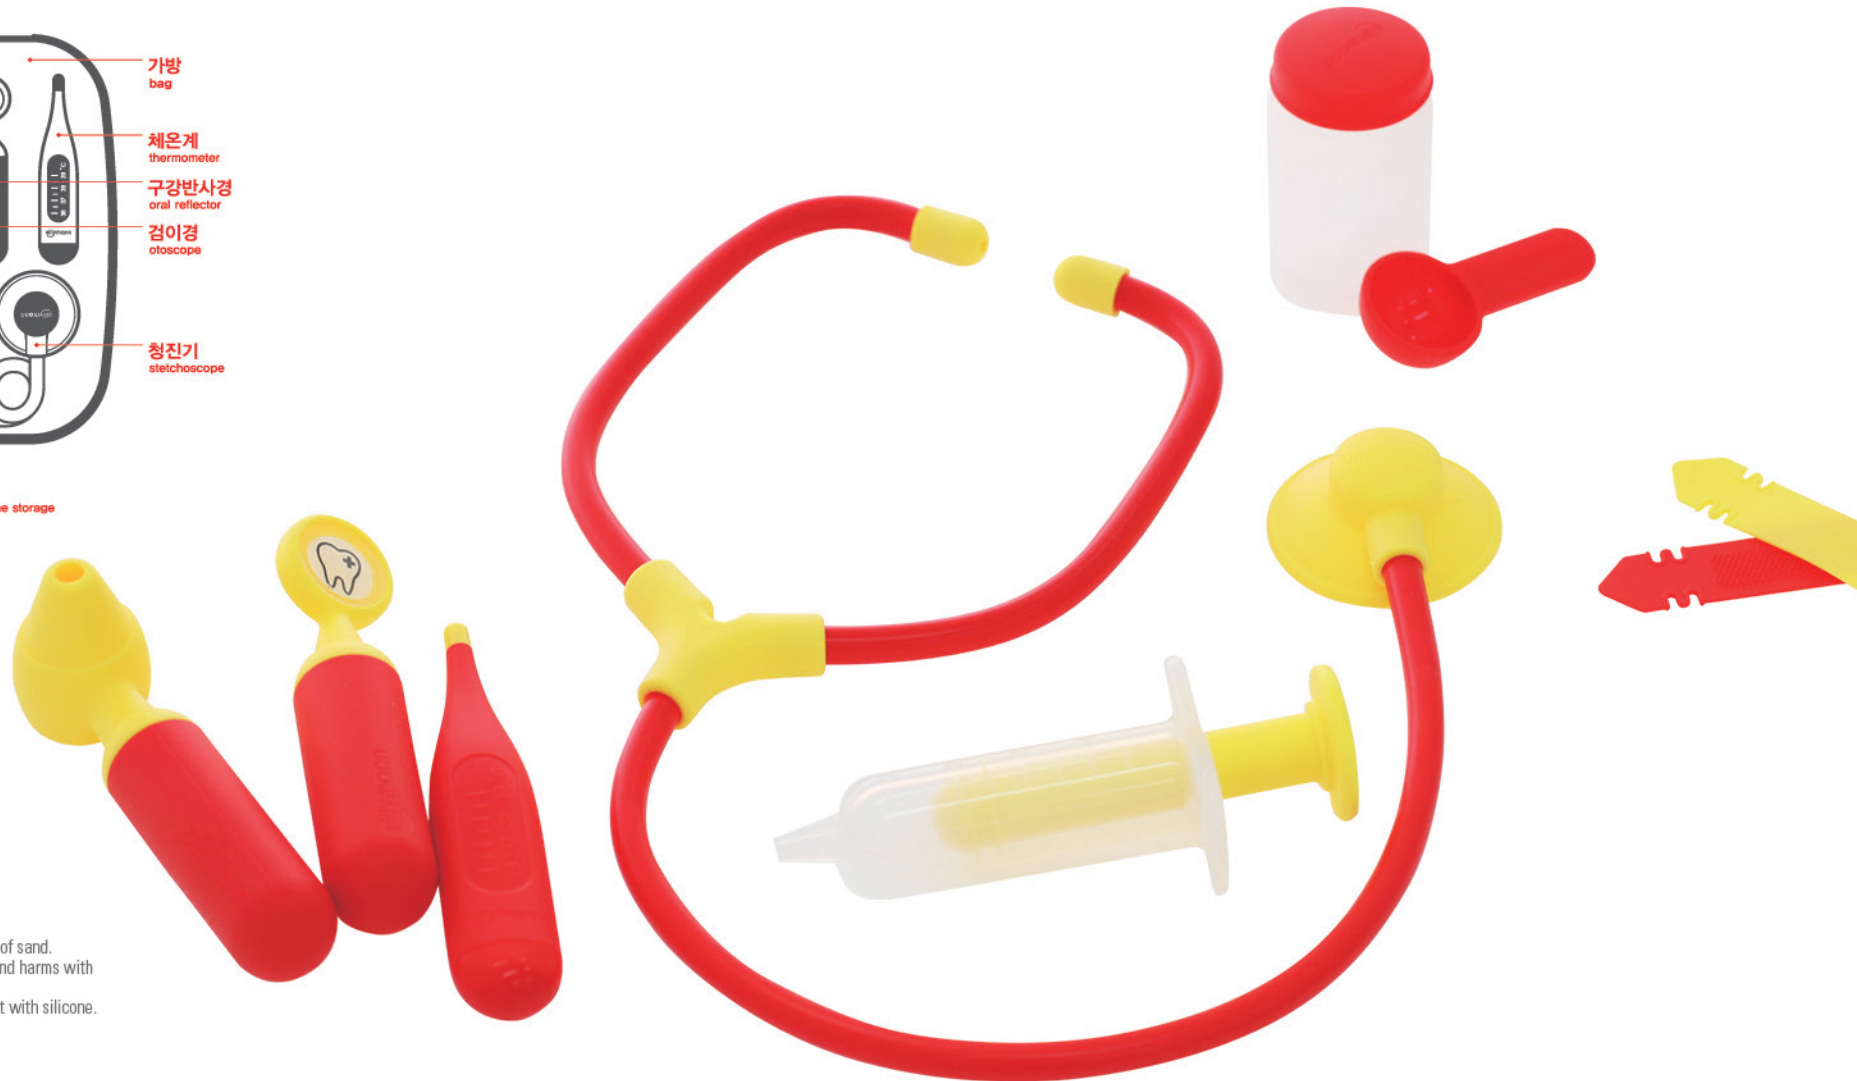

SILLYMANN HOSPITAL

실리만 병원놀이

WSB533
330X280X5mm/110g
12PCS/0.01CBM/CTN

- 역할놀이
  Role-play
- 사고력 향상
  Developing thinking
- 창의력 발달
  Be creative
- 흥미유발
  Kid's interest

자율안전확인신고필증번호
B361H376-3001

BPA FREE **PLATINUM SILICONE**

- Natural silicone products made of sand.
- Safe from endocrine disruptor and harms with platinum catalyst method.
- Not fragile with flexible and soft with silicone.